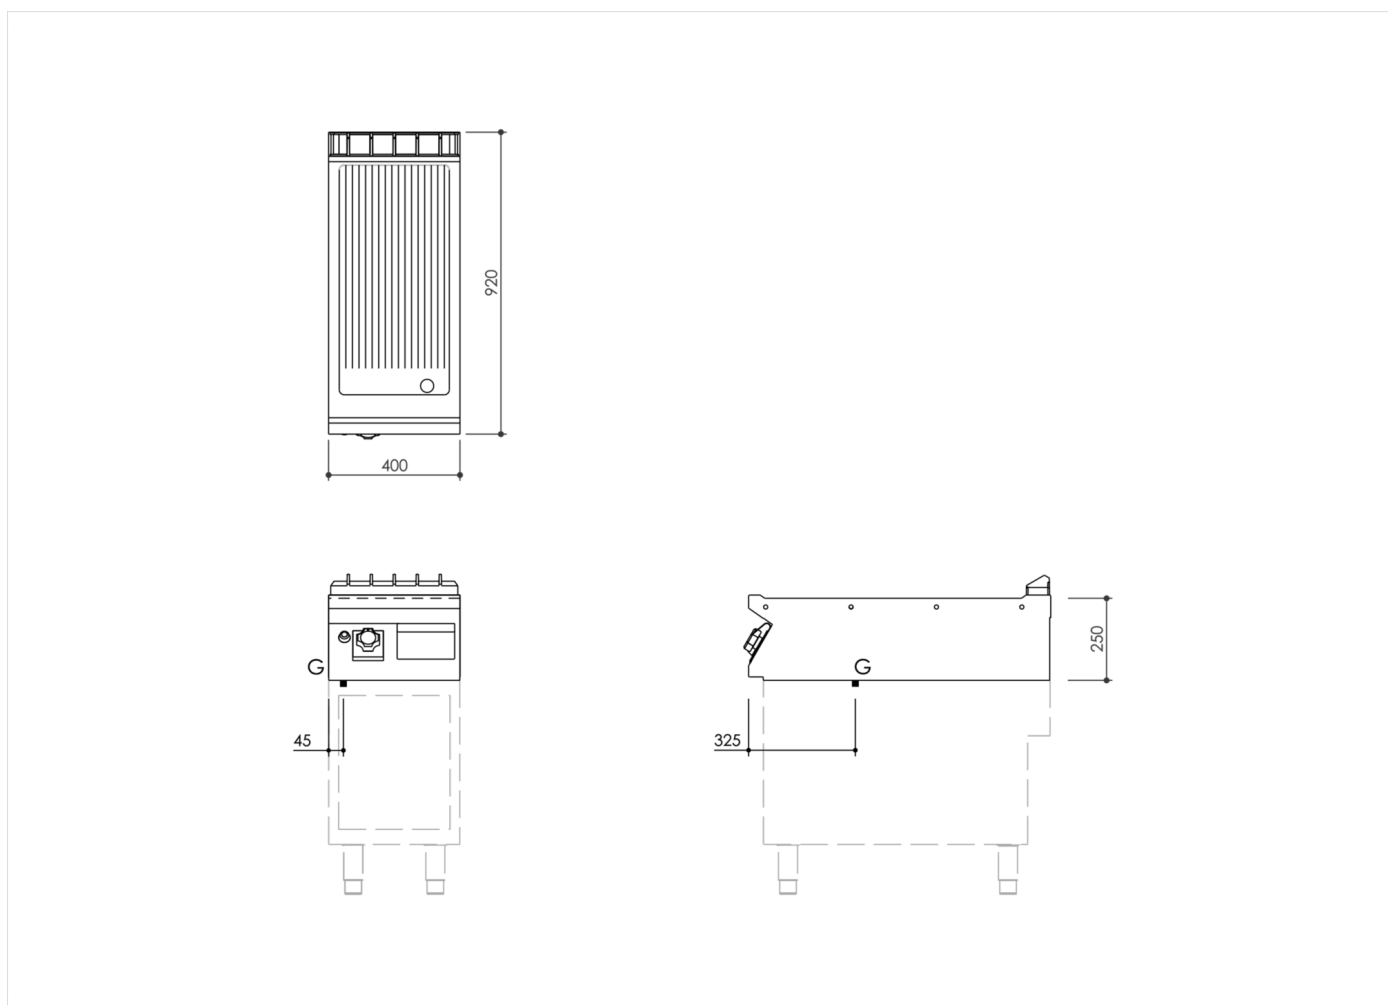

SERIE	ARTIKELNUMMER	MODELL	FUNKTION
MI - 90	MAMCOOO3780	FT94GRCST	Griddleplatten

PRODUKT

Gas Grillplatte, gerillt, hartverchromt matt, Oberteil

INSTALLATIONSANGABEN

(G) Gasanschluss:  $\text{\O}1/2''$