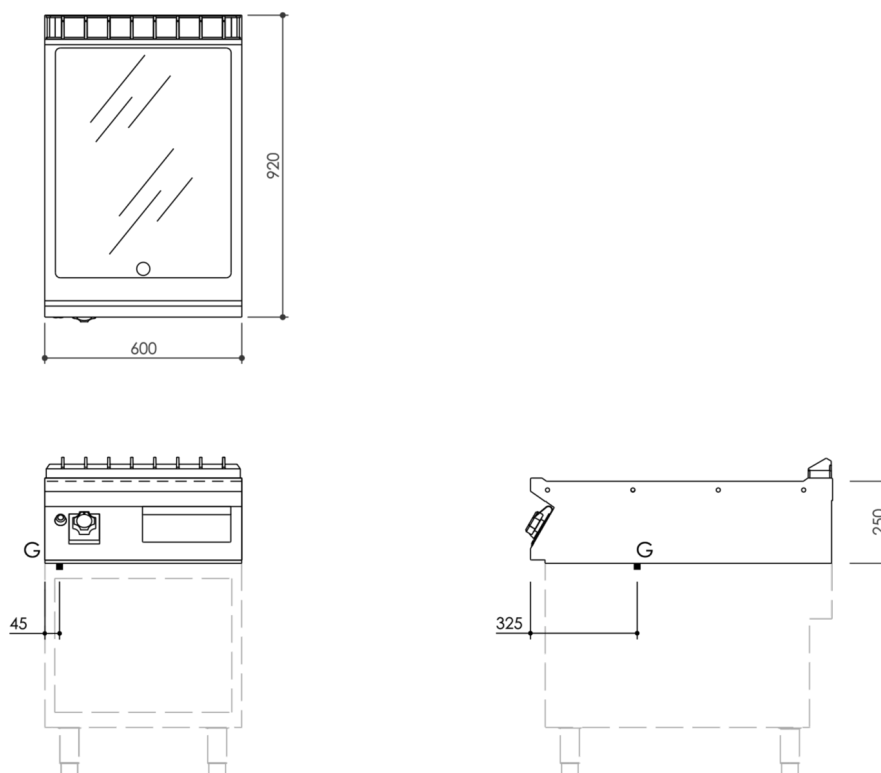

GAMMA	CODICE	MODELLO	FUNZIONE
MI - 90	MAMCOOO3800	FT96GLCT	Frytop

PRODOTTO

**Fry-top a gas, piastra liscia cromata Top**

#### DATI TECNICI DI INSTALLAZIONE

(G) Arrivo Gas:

Ø1/2"