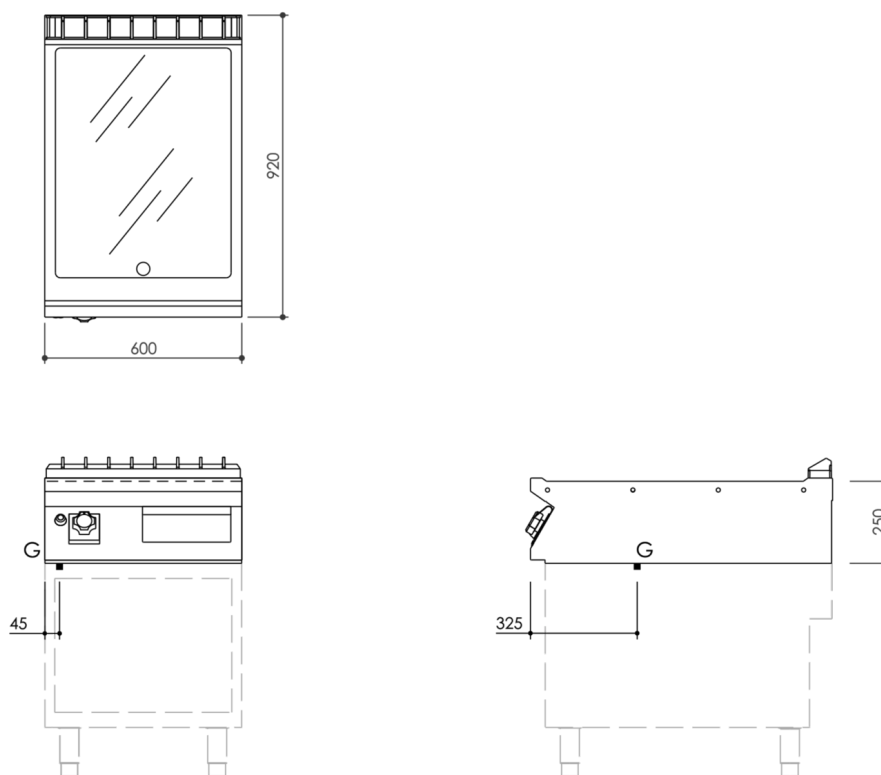

SERIE	ARTIKELNUMMER	MODELL	FUNKTION
MI - 90	MAMCOOO3800	FT96GLCT	Griddleplatten

PRODUKT

Gas Grillplatte, glatt, hartverchromt, Oberteil

INSTALLATIONSANGABEN

(G) Gasanschluss: $\text{\O}1/2''$