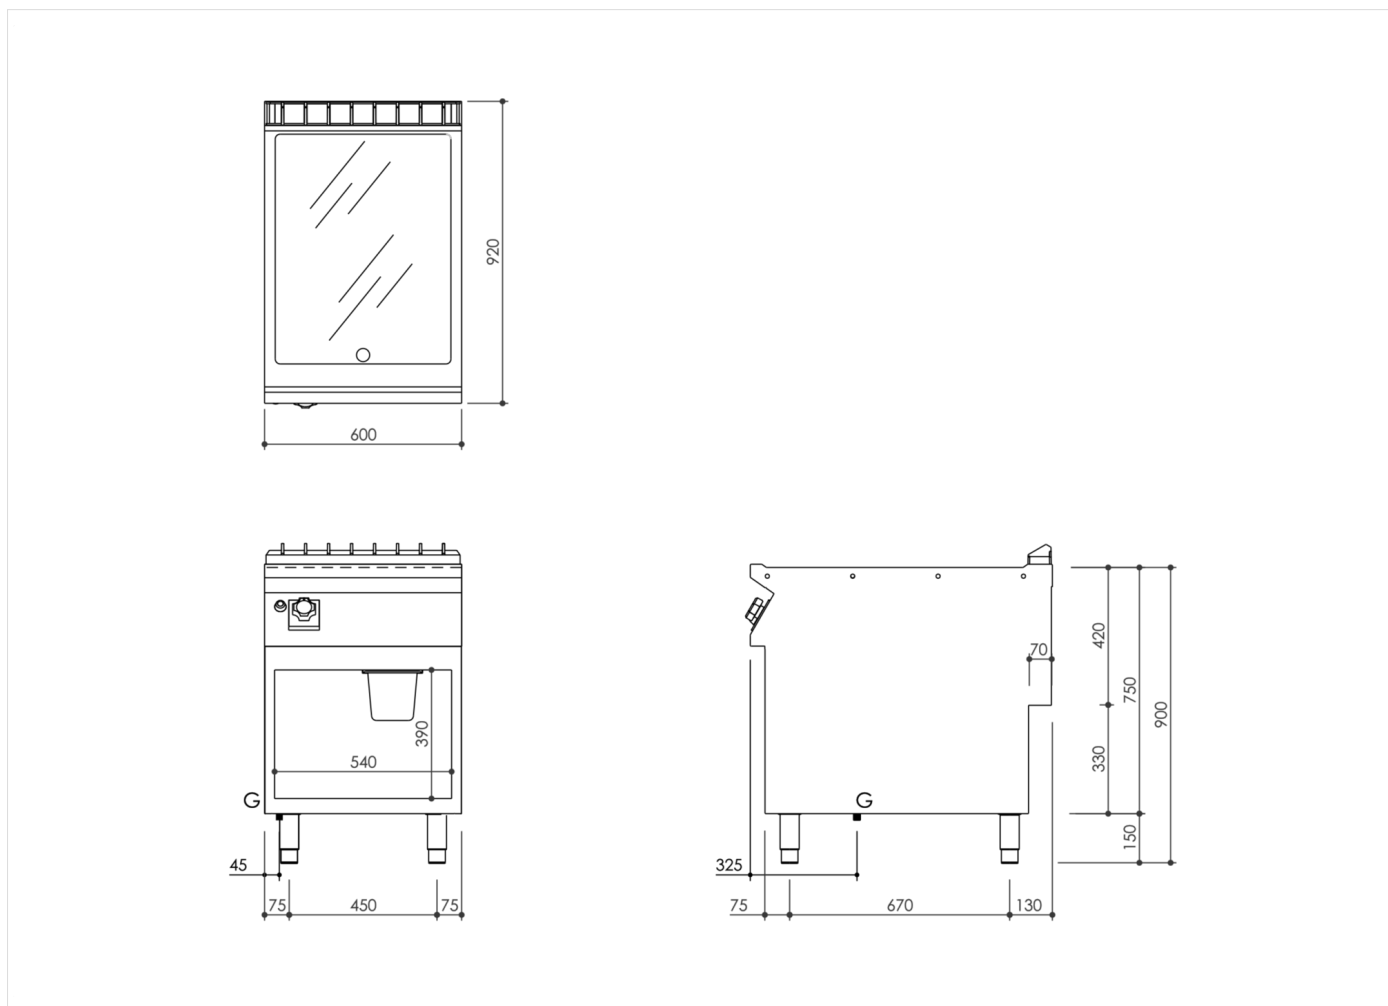

SERIE	ARTIKELNUMMER	MODELL	FUNKTION
MI - 90	MAMCOOO38IO	FT96GLCG	Griddleplatten

PRODUKT

Gas Grillplatte, glatt, hartverchromt, Unterbau offen

INSTALLATIONSANGABEN

(G) Gasanschluss:  $\text{\O}1/2''$