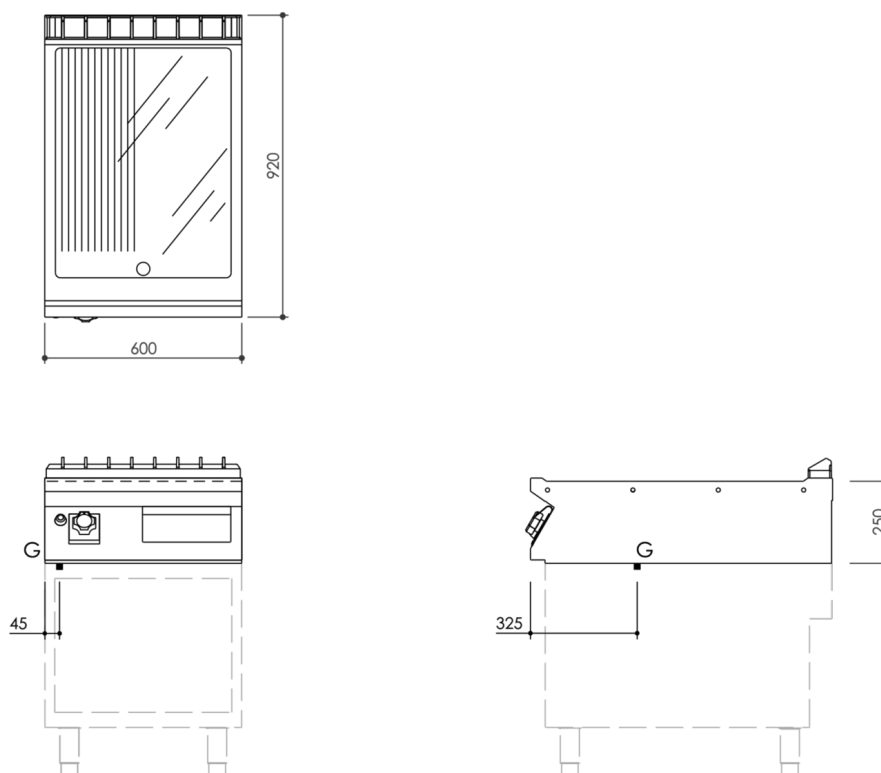

| SERIE   | ARTIKELNUMMER | MODELL   | FUNKTION       |
|---------|---------------|----------|----------------|
| MI - 90 | MAMCOOO6760   | FT96GMCT | Griddleplatten |

PRODUKT

Gas Grillplatte, 2/3 glatt 1/3 gerillt, hartverchromt, Oberteil

INSTALLATIONSANGABEN

(G) Gasanschluss:  $\text{\O}1/2''$