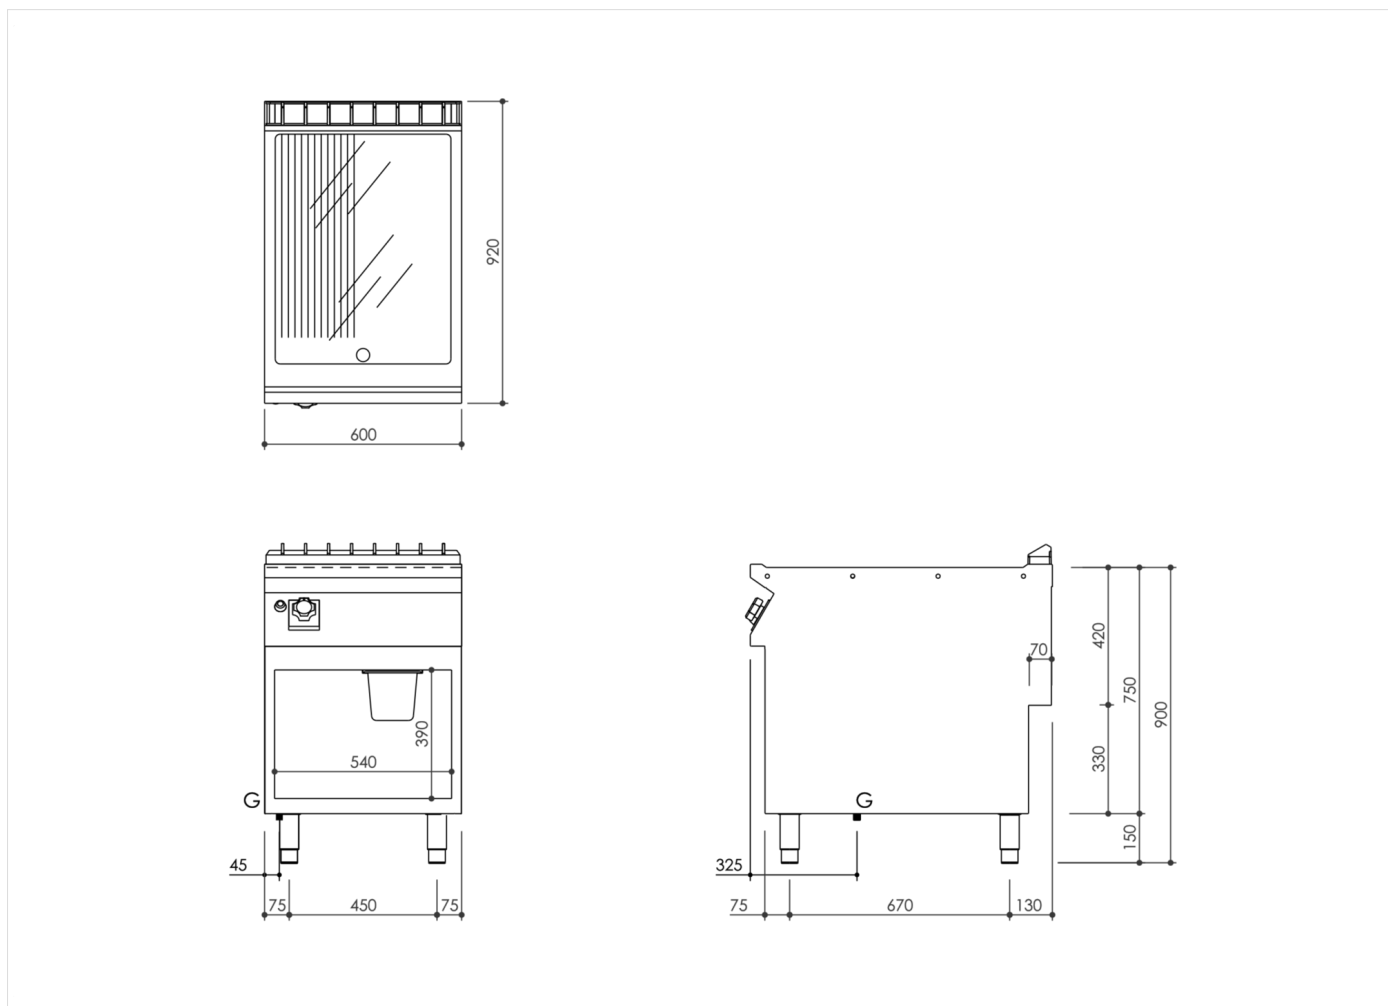

SERIE	ARTIKELNUMMER	MODELL	FUNKTION
MI - 90	MAMCOOO6770	FT96GMCG	Griddleplatten

PRODUKT

Gas Grillplatte, 2/3 glatt 1/3 gerillt, hartverchromt, Unterbau offen

SERIE	ARTIKELNUMMER	MODELL	FUNKTION
MI - 90	MAMCOOO6770	FT96GMCG	Griddleplatten

PRODUKT

Gas Grillplatte, 2/3 glatt 1/3 gerillt, hartverchromt, Unterbau offen

INSTALLATIONSANGABEN

(G) Gasanschluss: $\text{Ø}1/2''$