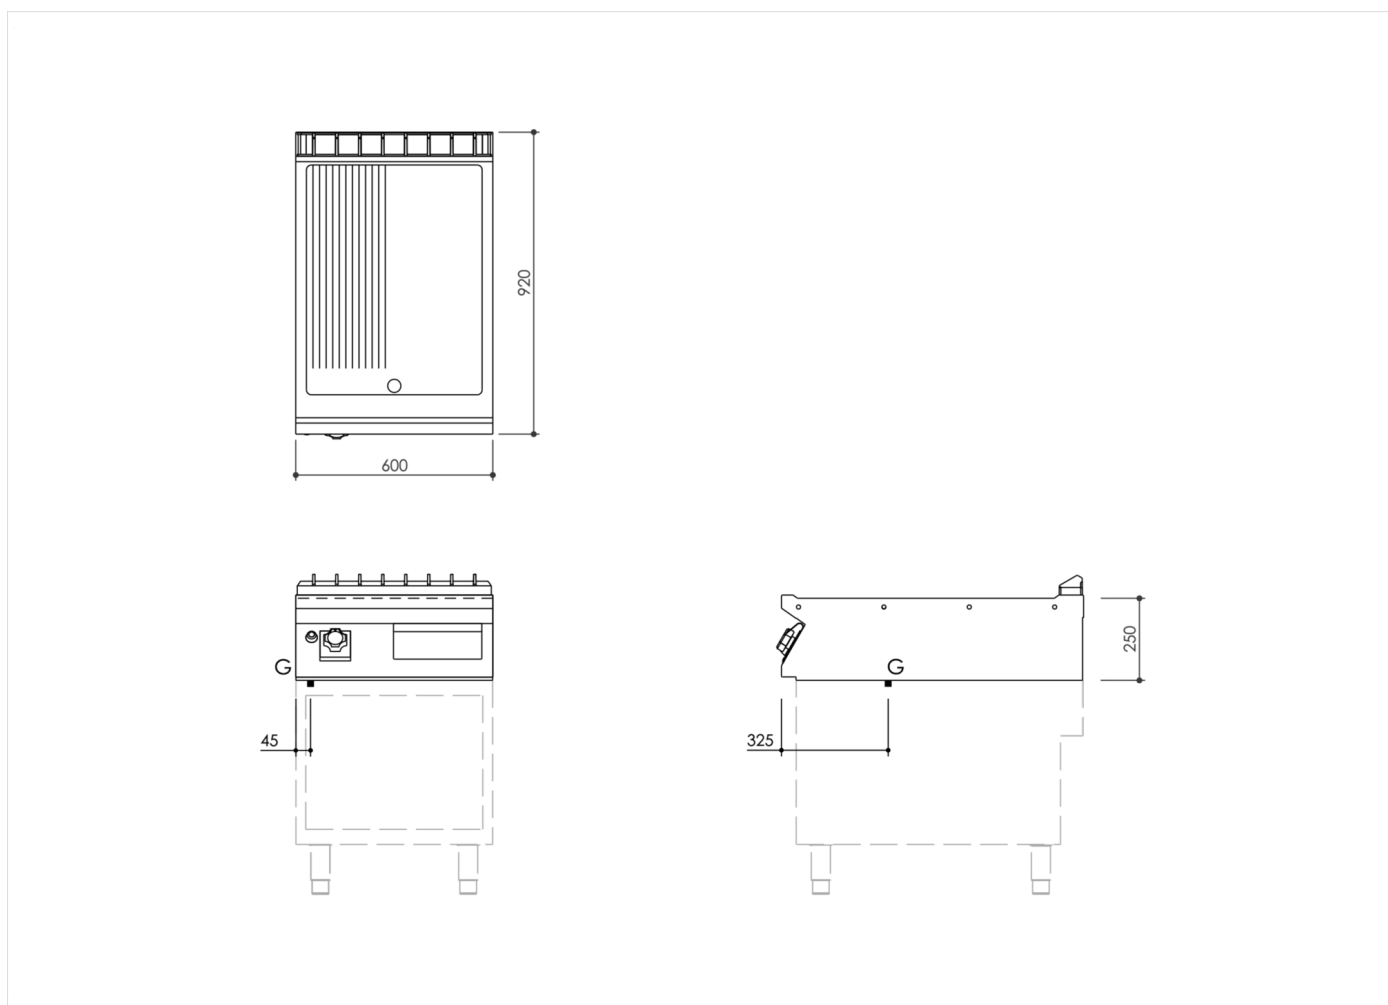

SERIE	ARTIKELNUMMER	MODELL	FUNKTION
MI - 90	MAMCOOO6780	FT96GMCST	Griddleplatten

PRODUKT

Gas Grillplatte, 2/3 glatt 1/3 gerillt, hartverchromt matt, Oberteil

INSTALLATIONSANGABEN

(G) Gasanschluss: $\text{\O}1/2''$