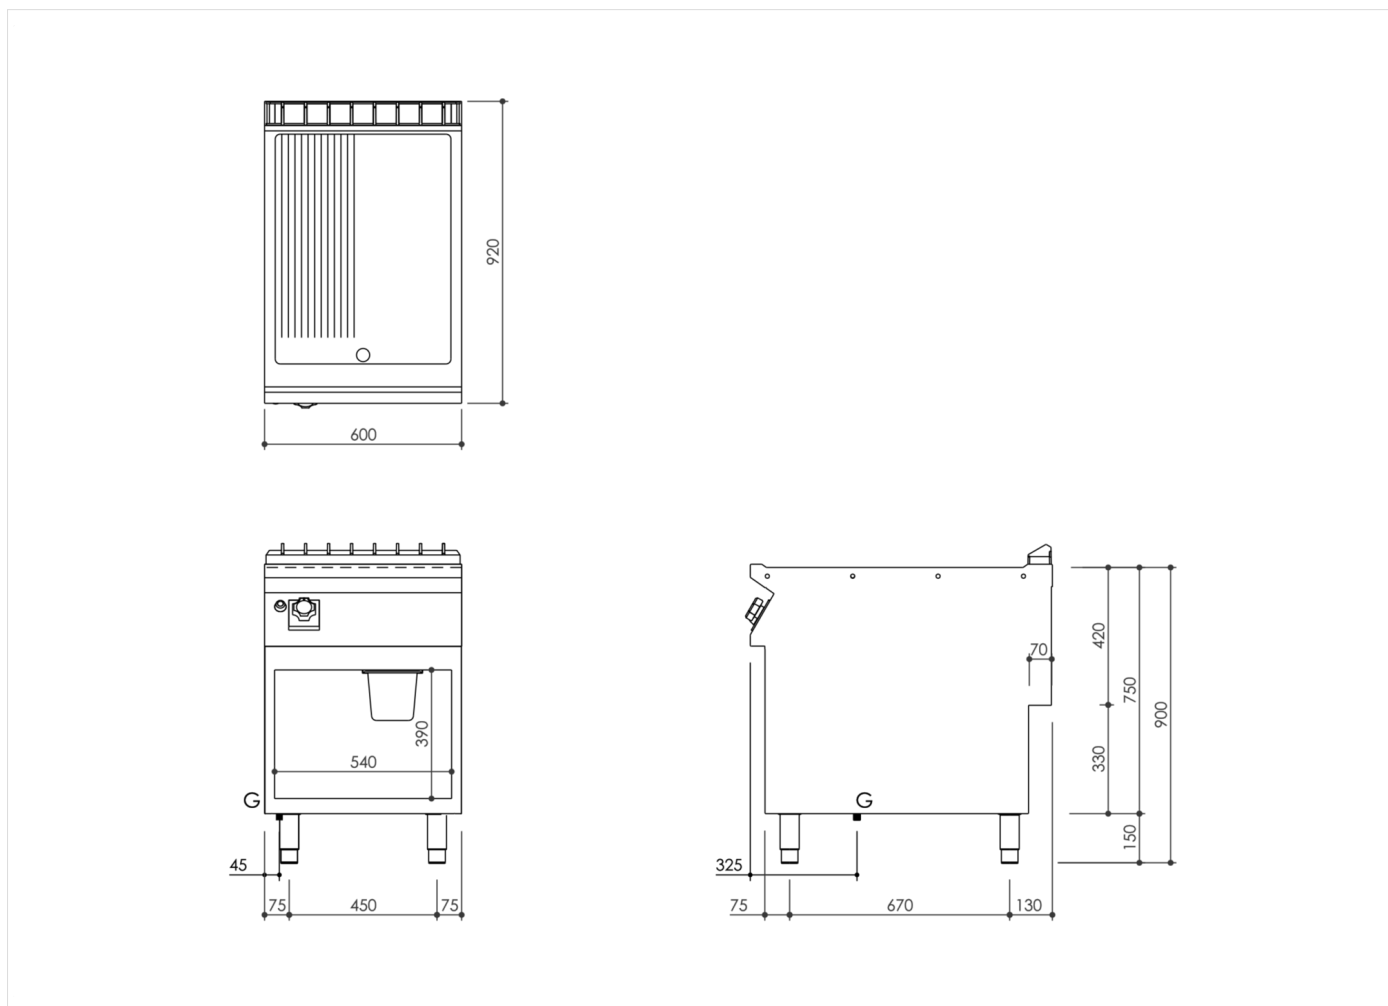

SERIE	ARTIKELNUMMER	MODELL	FUNKTION
MI - 90	MAMCOOO6790	FT96GMCSG	Griddleplatten

PRODUKT

Gas Grillplatte, 2/3 glatt 1/3 gerillt, hartverchromt matt, Unterbau offen

INSTALLATIONSANGABEN

(G) Gasanschluss:  $\text{Ø}1/2''$