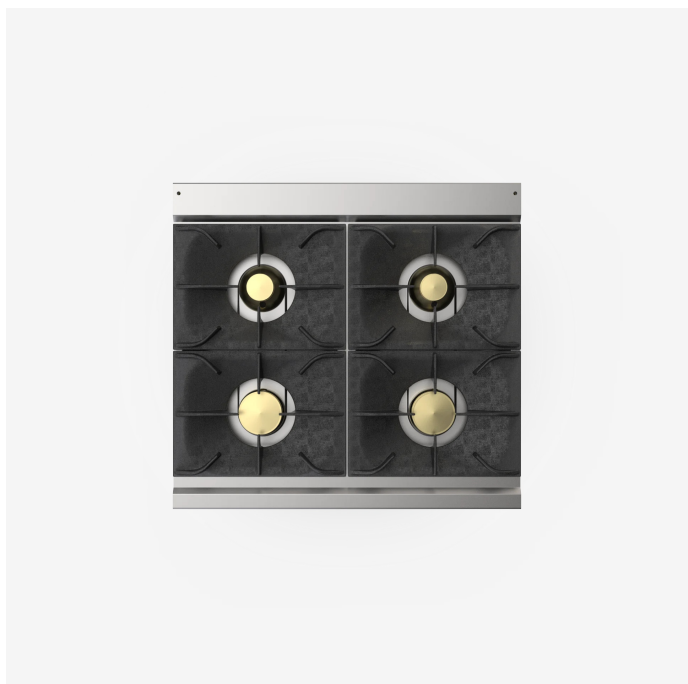

SERIE	ARTIKELNUMMER	MODELL	FUNKTION
MI - 70	MAMCOOOOO50	PC78GG	Gasherde

PRODUKT
Gasherde 4 Flammen auf Unterbau offen

DETAILS

SERIE	ARTIKELNUMMER	MODELL	FUNKTION
MI - 70	MAMCOOOOO50	PC78GG	Gasherde

PRODUKT

Gasherde 4 Flammen auf Unterbau offen

INSTALLATIONSANGABEN

(G) Gasanschluss: $\text{Ø}1/2''$