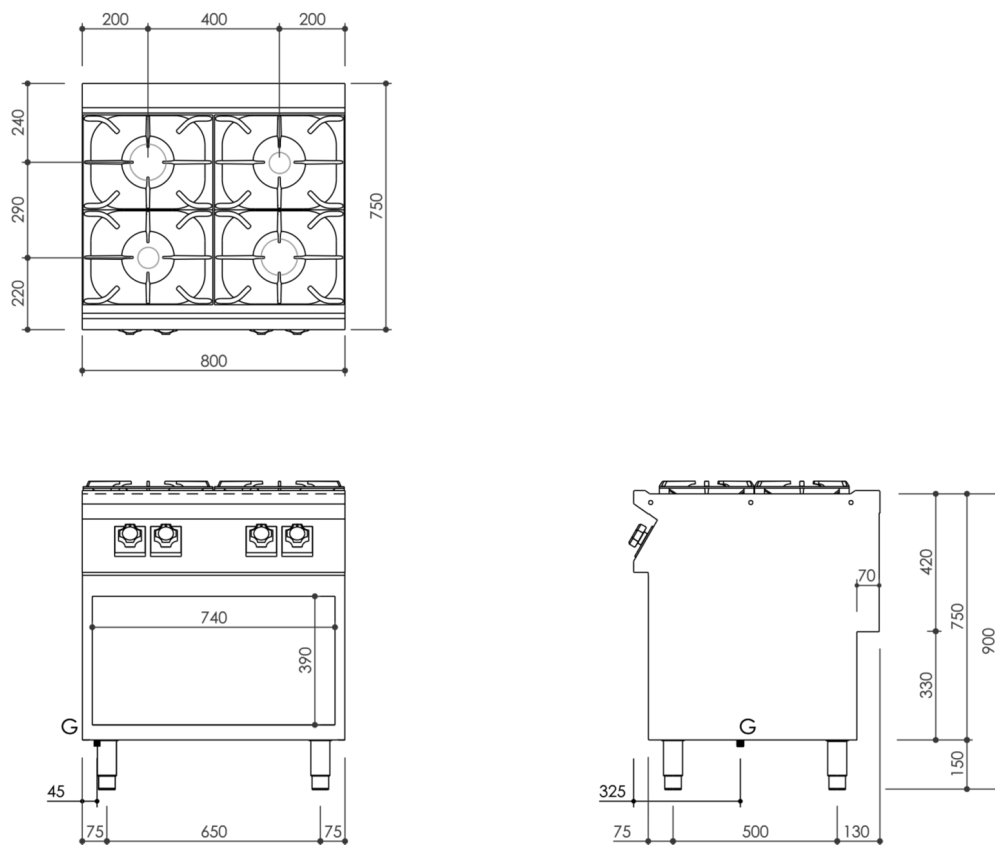

SERIE	ARTIKELNUMMER	MODELL	FUNKTION
MI - 70	MAMCOOOOO50	PC78GG	Gasherde

PRODUKT
Gasherde 4 Flammen auf Unterbau offen

DETAILS

SERIE	ARTIKELNUMMER	MODELL	FUNKTION
MI - 70	MAMCOOOOO50	PC78GG	Gasherde

PRODUKT

Gasherde 4 Flammen auf Unterbau offen

INSTALLATIONSANGABEN

(G) Gasanschluss: $\text{Ø}1/2''$