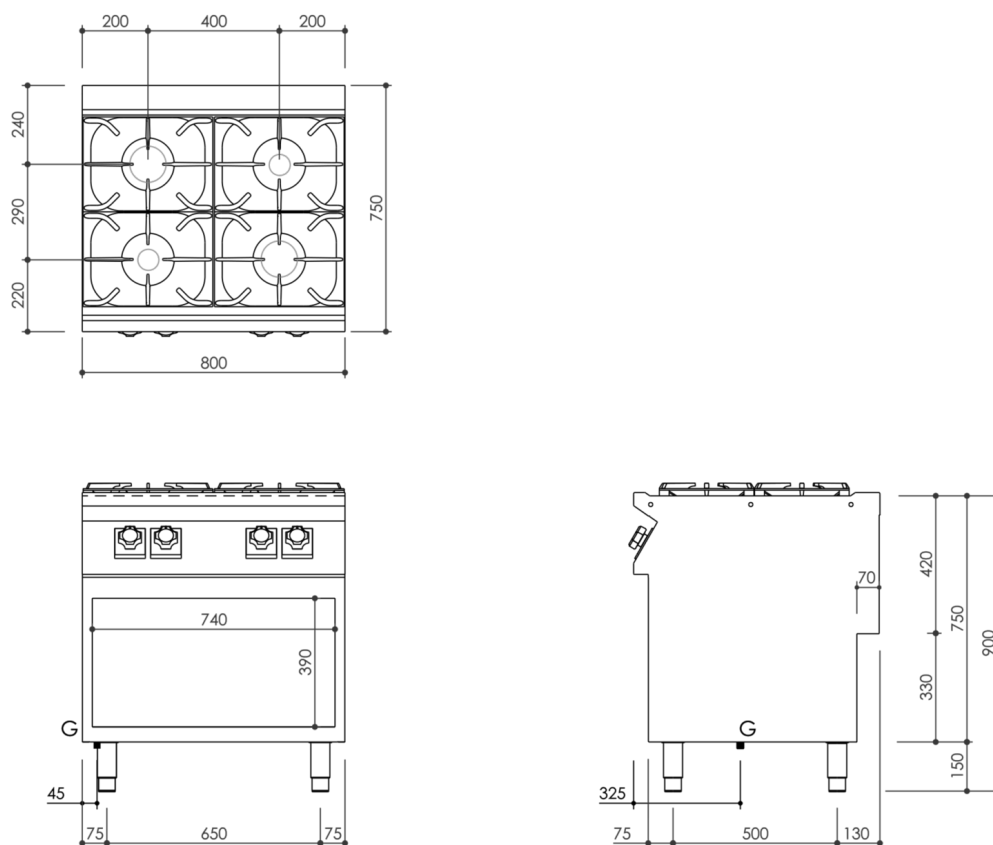

## DETTAGLI

GAMMA	CODICE	MODELLO	FUNZIONE
<b>MI - 70</b>	<b>MAMCOOOOO50</b>	<b>PC78GG</b>	<b>Cucina Gas</b>

PRODOTTO

**Piano cottura 4 fuochi gas su vano a giorno**

#### DATI TECNICI DI INSTALLAZIONE

(G) Arrivo Gas:

Ø1/2"