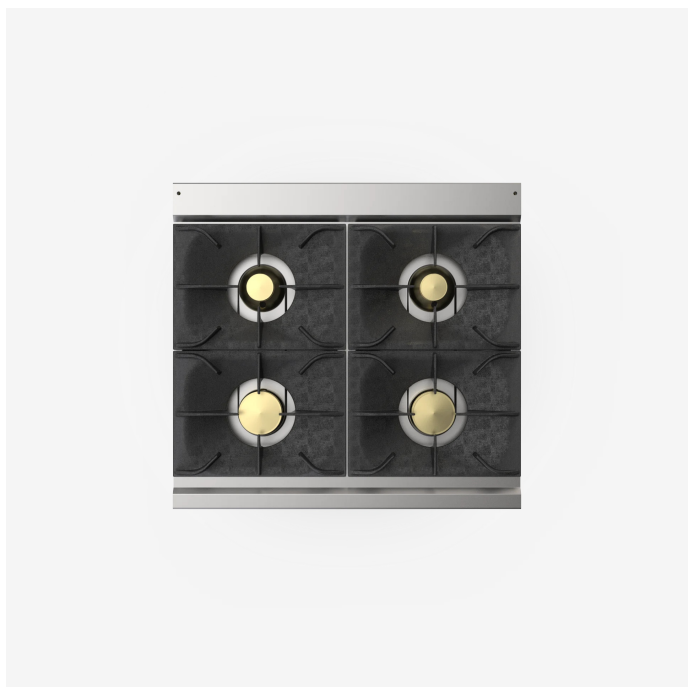

GAMMA	CODICE	MODELLO	FUNZIONE
MI - 70	MAMCOOOOO50	PC78GG	<b>Cucina Gas</b>

PRODOTTO

**Piano cottura 4 fuochi gas su vano a giorno**

GAMMA	CODICE	MODELLO	FUNZIONE
MI - 70	MAMCOOOOO50	PC78GG	Cucina Gas

PRODOTTO

**Piano cottura 4 fuochi gas su vano a giorno**

## DETTAGLI

GAMMA	CODICE	MODELLO	FUNZIONE
<b>MI - 70</b>	<b>MAMCOOOOO50</b>	<b>PC78GG</b>	<b>Cucina Gas</b>

PRODOTTO

**Piano cottura 4 fuochi gas su vano a giorno**