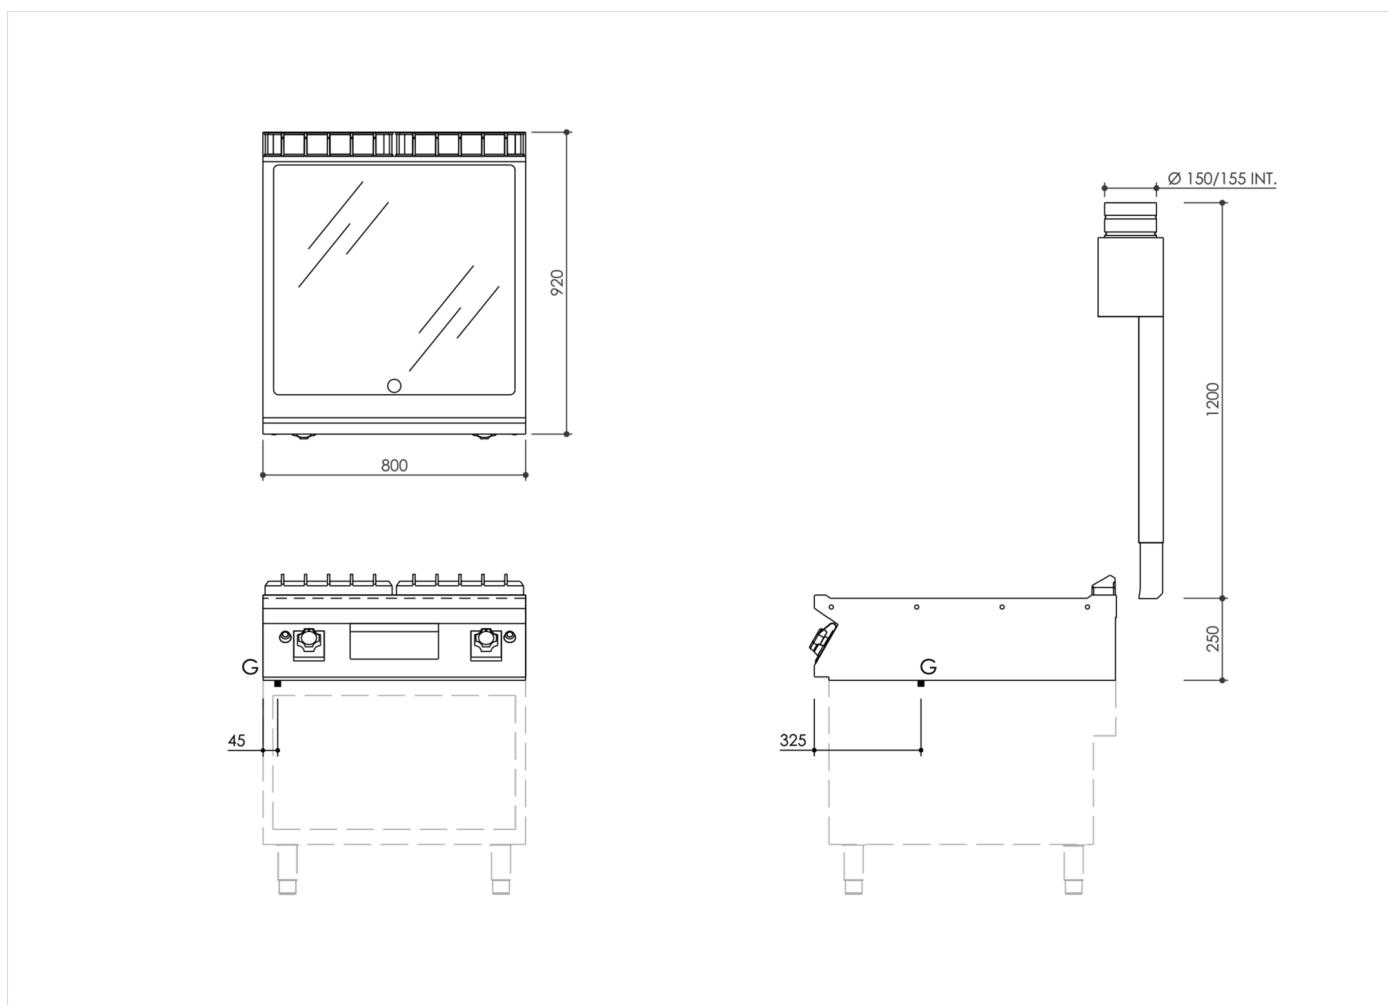

SERIE	ARTIKELNUMMER	MODELL	FUNKTION
MI - 90	MAMCOOO3880	FT98GLCT	Griddleplatten

PRODUKT

Gas Grillplatte, glatt, hartverchromt, Oberteil

INSTALLATIONSANGABEN

(G) Gasanschluss: $\varnothing 1/2''$