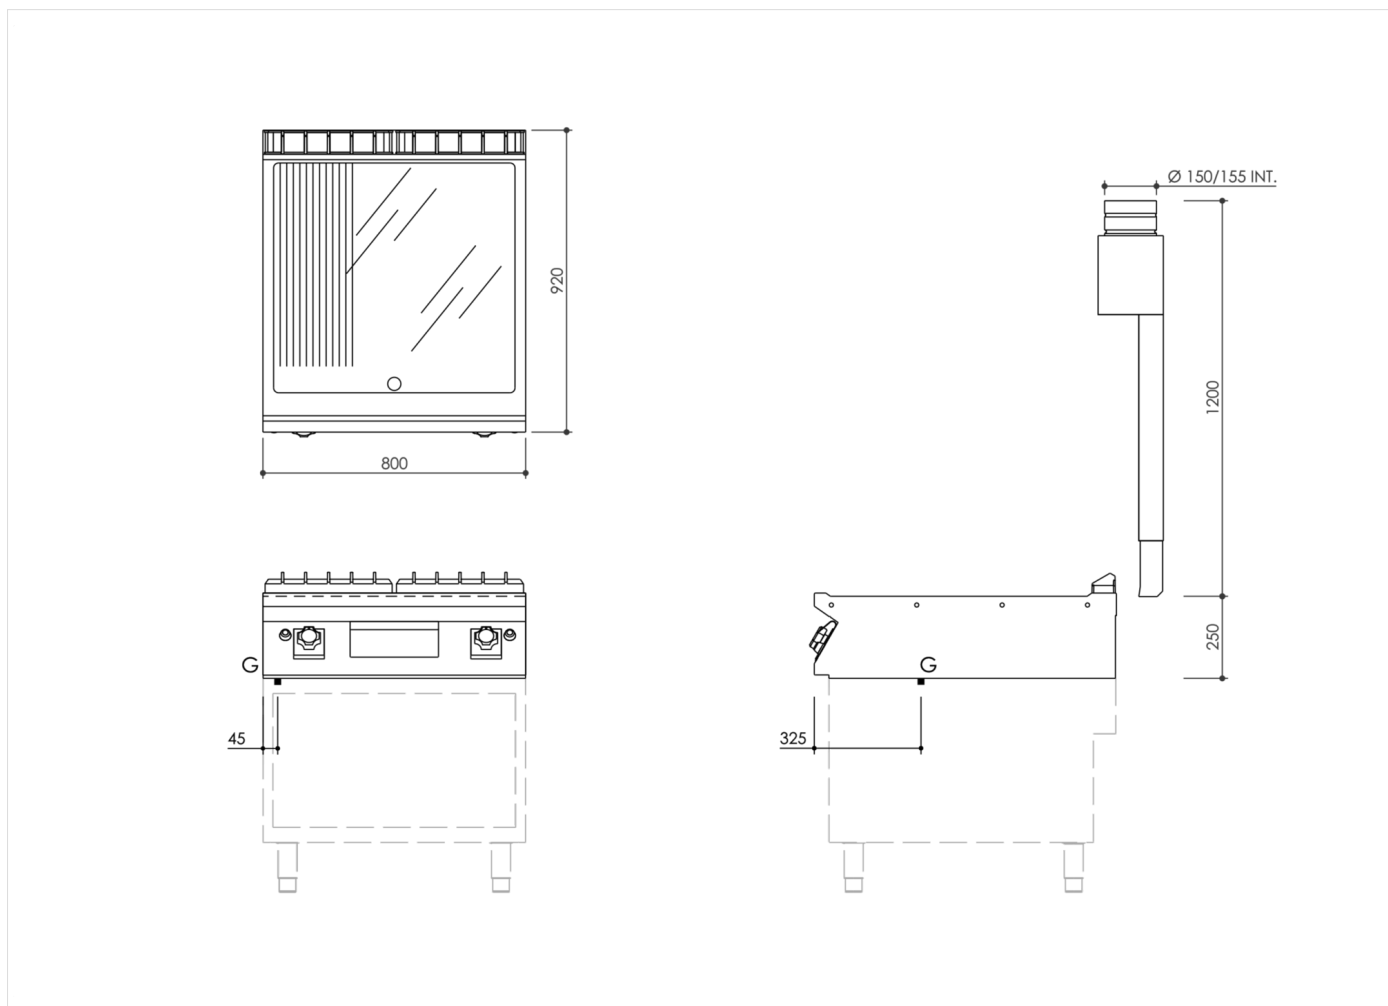

SERIE	ARTIKELNUMMER	MODELL	FUNKTION
MI - 90	MAMCOOO3920	FT98GMCT	Griddleplatten

PRODUKT

Gas Grillplatte, 2/3 glatt 1/3 gerillt, hartverchromt, Oberteil

INSTALLATIONSANGABEN

(G) Gasanschluss: $\varnothing 1/2''$