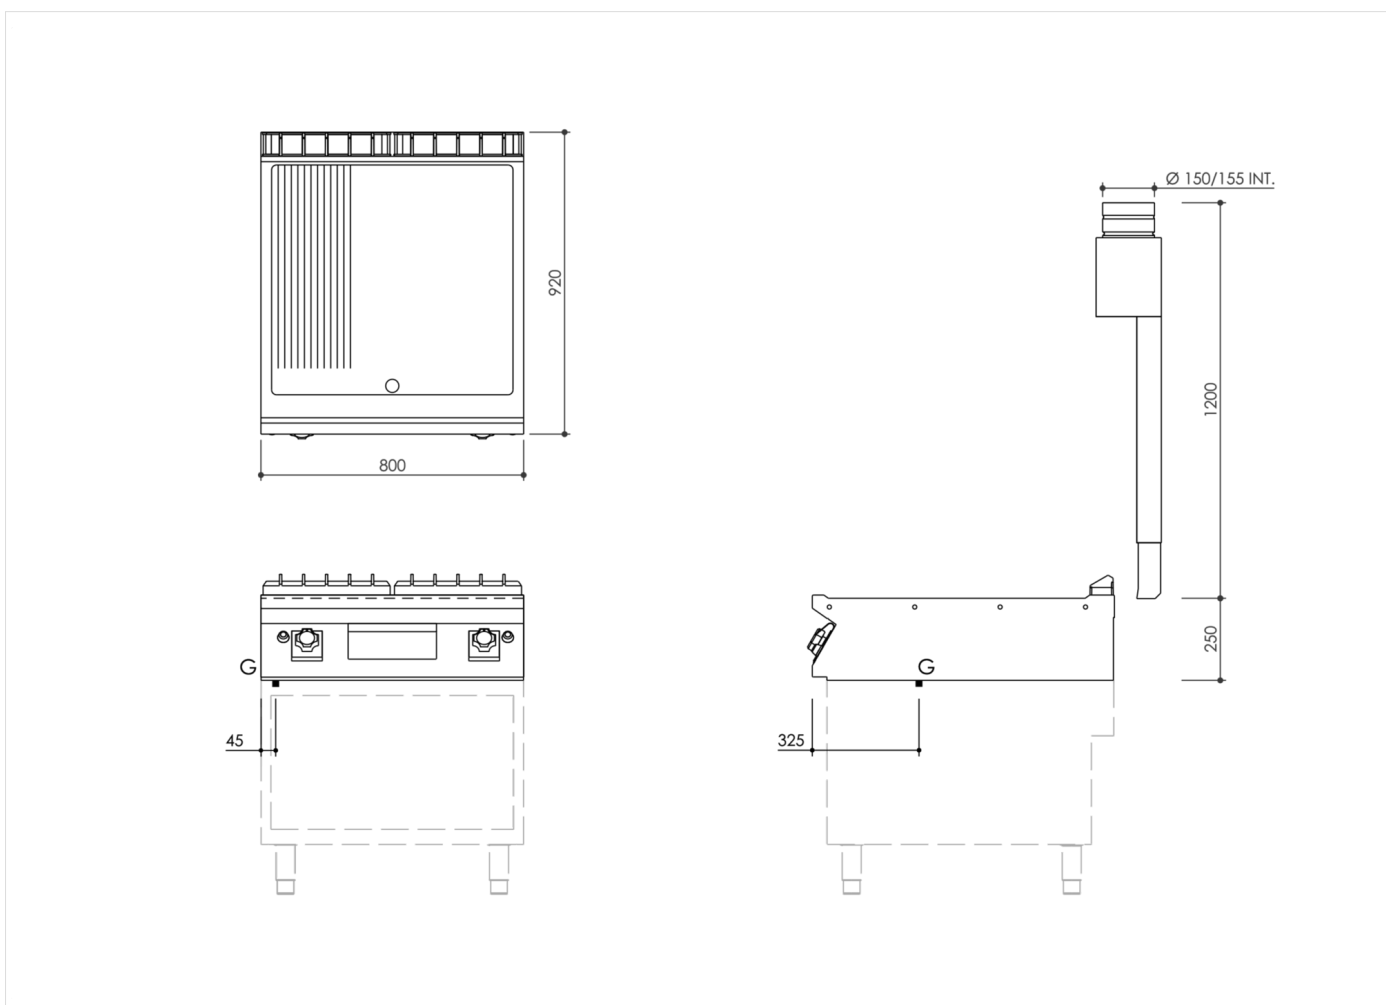

GAMMA	CODICE	MODELLO	FUNZIONE
MI - 90	MAMCOOO3940	FT98GMCST	Frytop

PRODOTTO

Fry-top a gas, piastra 1/3 rigata 2/3 liscia cromata satinata Top

DATI TECNICI DI INSTALLAZIONE

(G) Arrivo Gas:

Ø1/2"