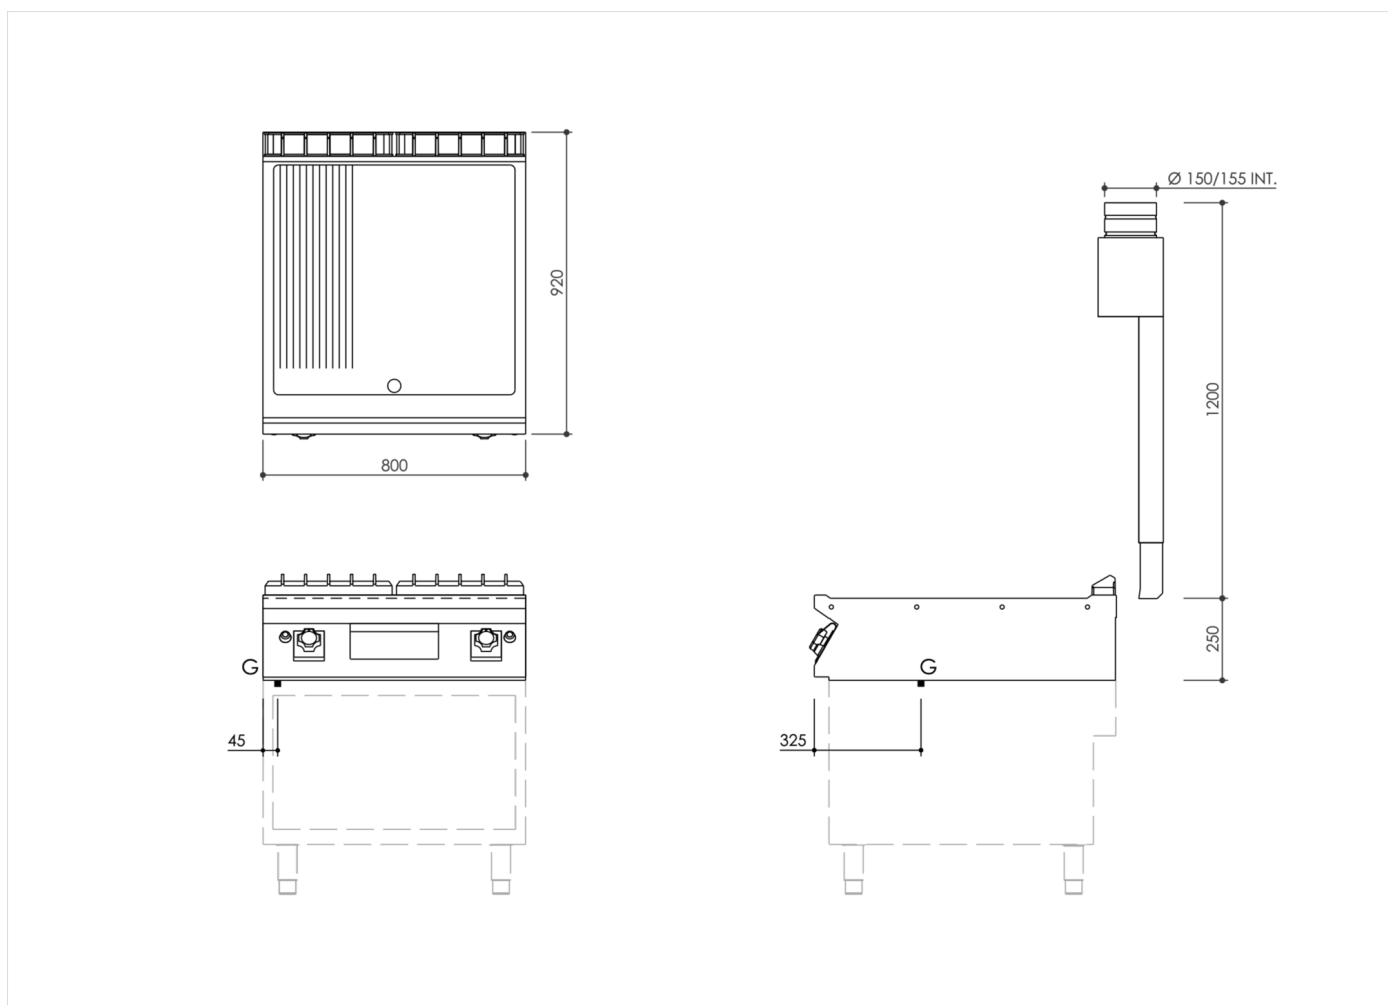

SERIE	ARTIKELNUMMER	MODELL	FUNKTION
MI - 90	MAMCOOO3940	FT98GMCST	Griddleplatten

PRODUKT

Gas Grillplatte, 2/3 glatt 1/3 gerillt, hartverchromt matt, Oberteil

INSTALLATIONSANGABEN

(G) Gasanschluss: $\text{Ø}1/2''$