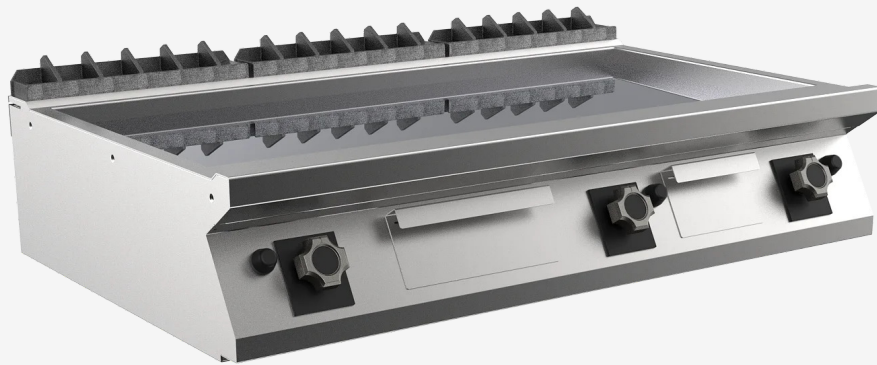

SERIE	ARTIKELNUMMER	MODELL	FUNKTION
MI - 90	MAMCOOO3960	FT9I2GLCT	<b>Griddleplatten</b>

PRODUKT

**Gas Grillplatte, glatt, hartverchromt, Oberteil**

SERIE	ARTIKELNUMMER	MODELL	FUNKTION
MI - 90	MAMCOOO3960	FT9I2GLCT	Griddleplatten

PRODUKT

Gas Grillplatte, glatt, hartverchromt, Oberteil

INSTALLATIONSANGABEN

(G) Gasanschluss:  $\text{Ø}1/2''$