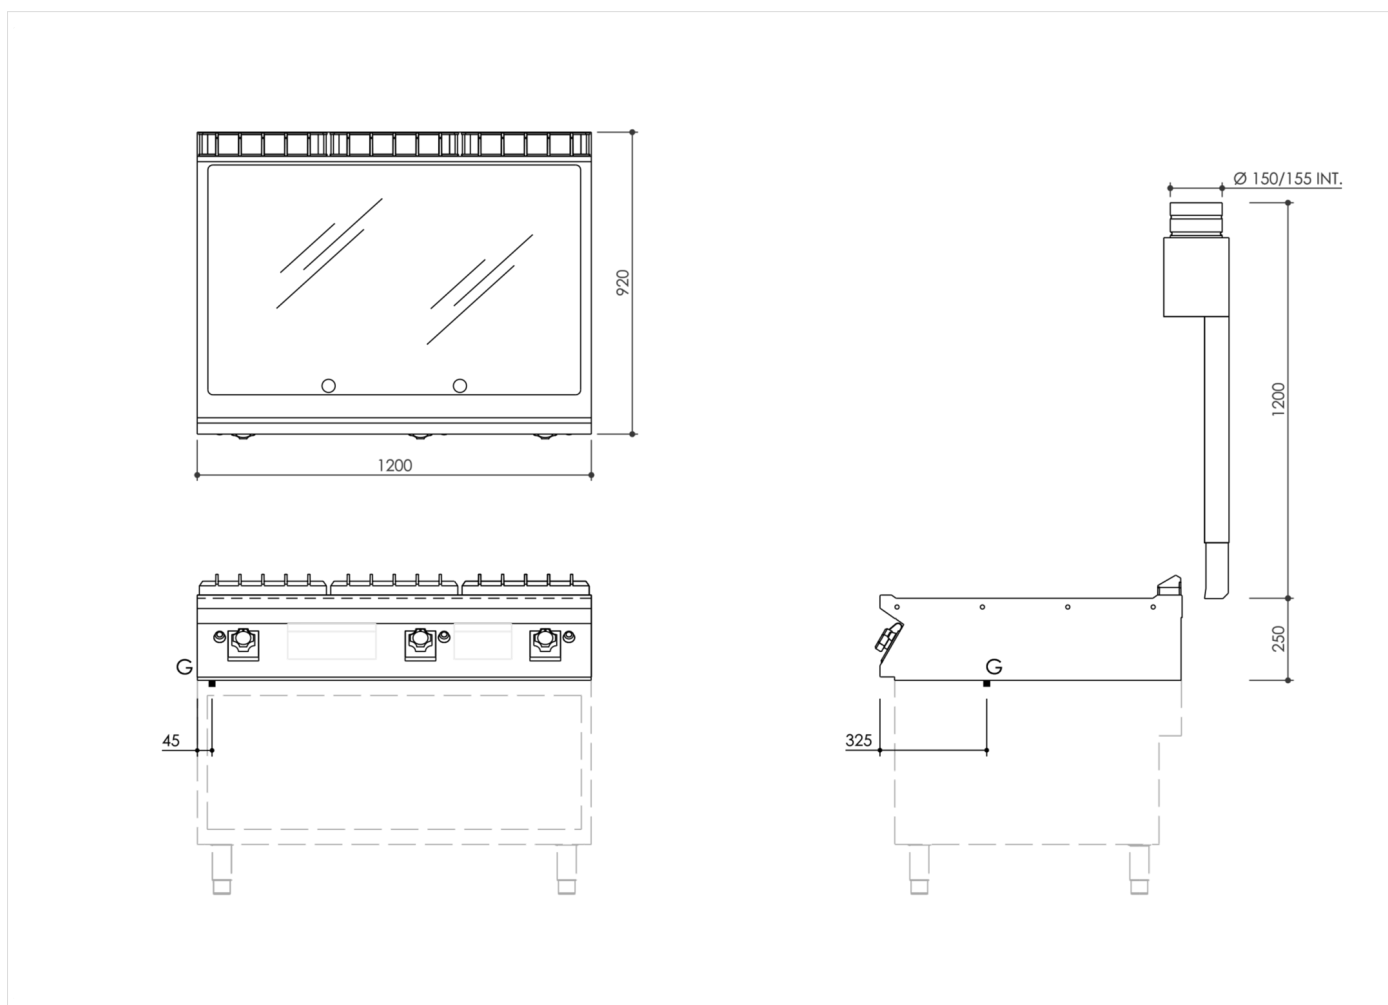

SERIE	ARTIKELNUMMER	MODELL	FUNKTION
MI - 90	MAMCOOO3960	FT9I2GLCT	<b>Griddleplatten</b>

PRODUKT

**Gas Grillplatte, glatt, hartverchromt, Oberteil**

SERIE	ARTIKELNUMMER	MODELL	FUNKTION
MI - 90	MAMCOOO3960	FT9I2GLCT	Griddleplatten

PRODUKT

Gas Grillplatte, glatt, hartverchromt, Oberteil

INSTALLATIONSANGABEN

(G) Gasanschluss:  $\text{Ø}1/2''$