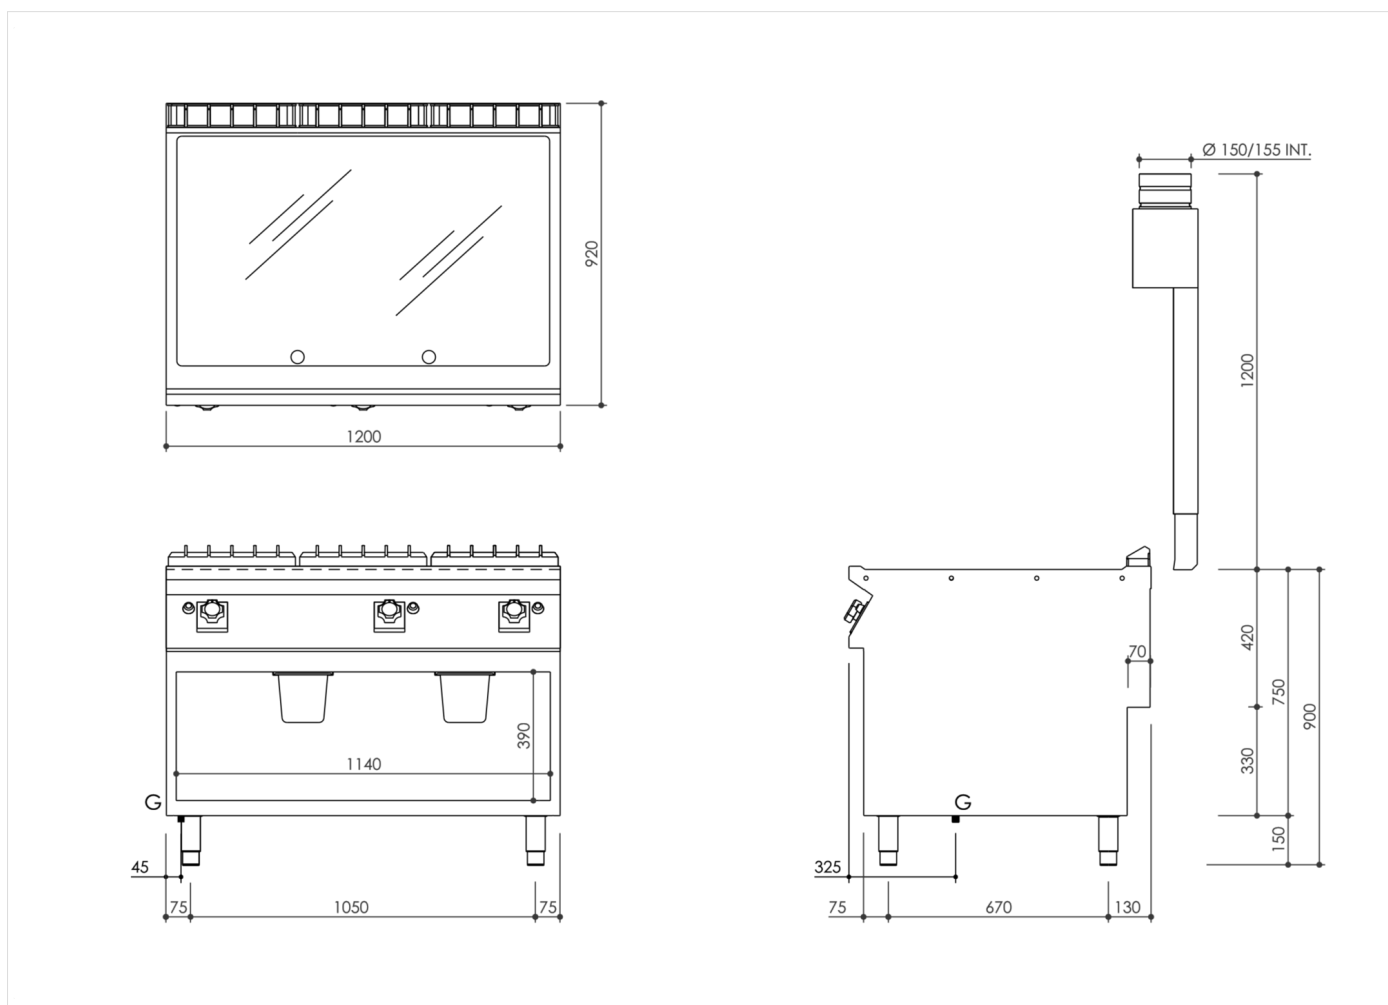

| GAMMA   | CODICE      | MODELLO   | FUNZIONE      |
|---------|-------------|-----------|---------------|
| MI - 90 | MAMCOOO3970 | FT9I2GLCG | <b>Frytop</b> |

PRODOTTO

**Fry-top a gas, piastra liscia cromata su vano a giorno**

| GAMMA   | CODICE      | MODELLO   | FUNZIONE |
|---------|-------------|-----------|----------|
| MI - 90 | MAMCOOO3970 | FT9I2GLCG | Frytop   |

PRODOTTO

**Fry-top a gas, piastra liscia cromata su vano a giorno**

## DATI TECNICI DI INSTALLAZIONE

(G) Arrivo Gas:

Ø1/2"