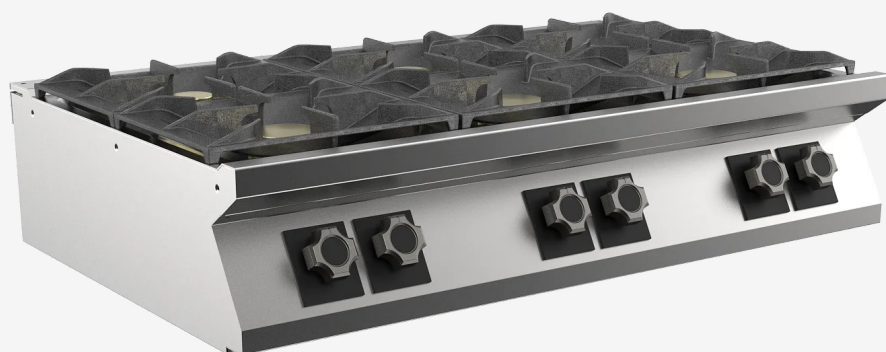

GAMA	CÓDIGO	MODELO	FUNCIÓN
MI - 70	MAMCO000070	PC7I2GT	Cocinas de Gas

PRODUCTO

Cocina a gas de 6 fuegos de sobremesa

GAMA	CÓDIGO	MODELO	FUNCIÓN
MI - 70	MAMCOOOO070	PC7I2GT	Cocinas de Gas

PRODUCTO

Cocina a gas de 6 fuegos de sobremesa

DETALLES

GAMA	CÓDIGO	MODELO	FUNCIÓN
MI - 70	MAMCOOOO070	PC7I2GT	Cocinas de Gas

PRODUCTO

Cocina a gas de 6 fuegos de sobremesa

DETALLES TÉCNICOS DE INSTALACIÓN

(G) Llegada Gas:

Ø1/2"