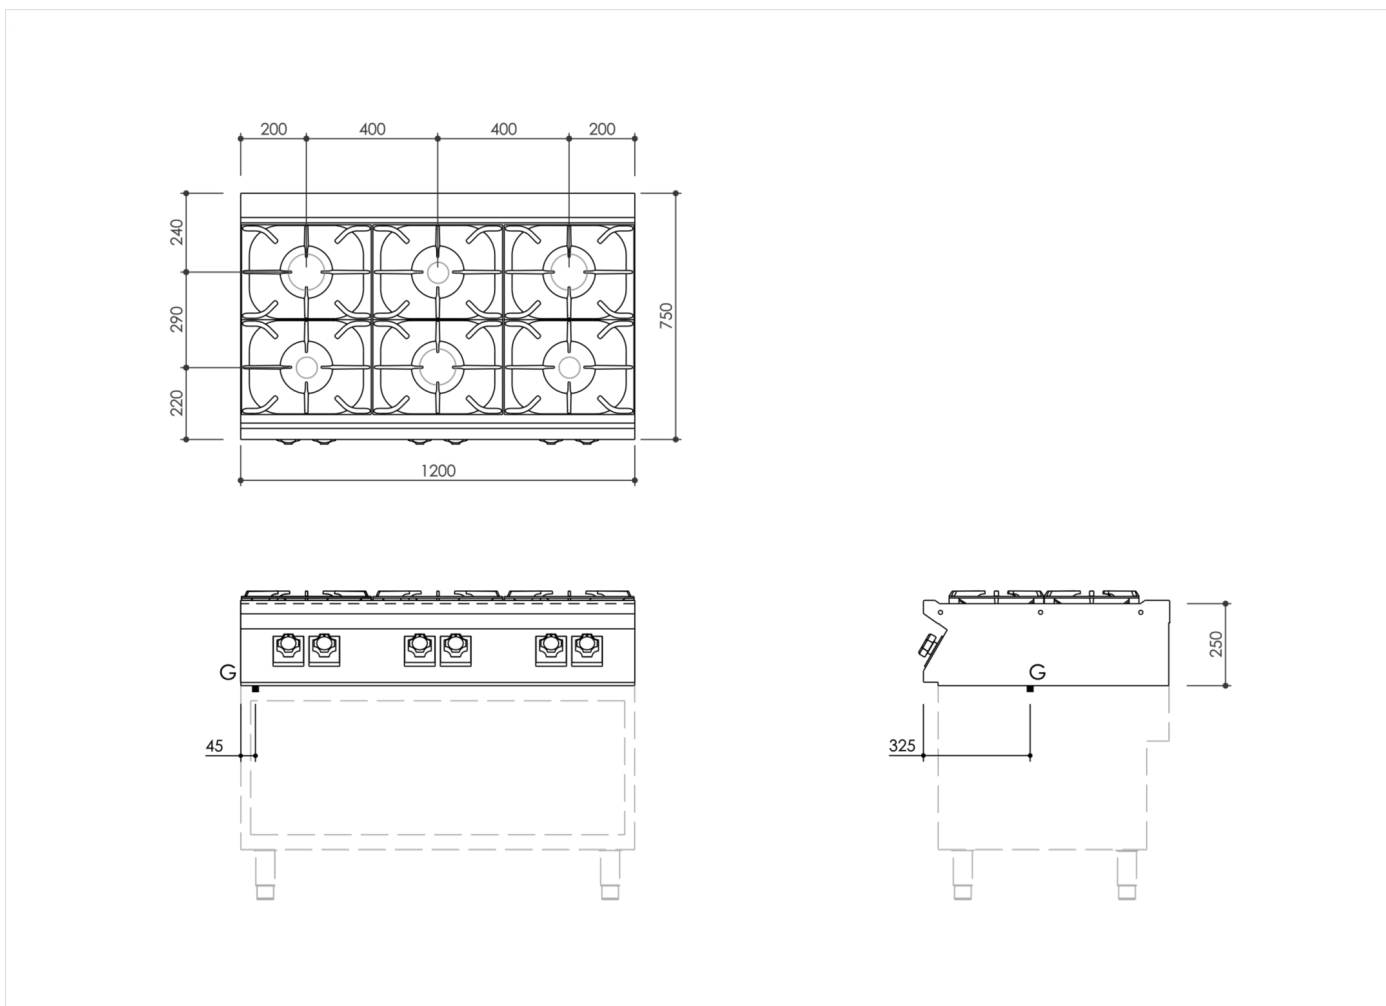

GAMA	CÓDIGO	MODELO	FUNCIÓN
MI - 70	MAMCO000070	PC7I2GT	Cocinas de Gas

PRODUCTO

Cocina a gas de 6 fuegos de sobremesa

GAMA	CÓDIGO	MODELO	FUNCIÓN
MI - 70	MAMCOOOO070	PC7I2GT	Cocinas de Gas

PRODUCTO

Cocina a gas de 6 fuegos de sobremesa

DETALLES

GAMA	CÓDIGO	MODELO	FUNCIÓN
MI - 70	MAMCOOOO070	PC7I2GT	Cocinas de Gas

PRODUCTO

Cocina a gas de 6 fuegos de sobremesa

DETALLES TÉCNICOS DE INSTALACIÓN

(G) Llegada Gas:

Ø1/2"