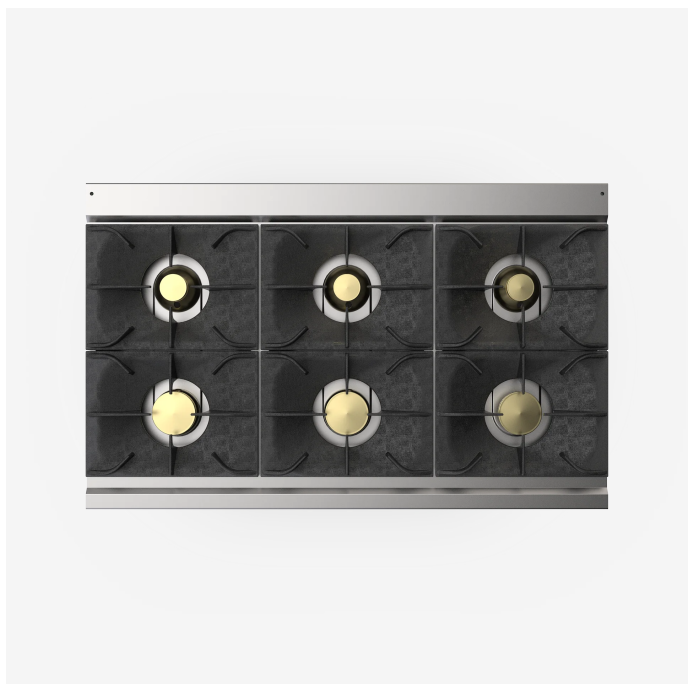

GAMA	CÓDIGO	MODELO	FUNCIÓN
MI - 70	MAMCO000070	PC7I2GT	Cocinas de Gas

PRODUCTO

Cocina a gas de 6 fuegos de sobremesa

GAMA	CÓDIGO	MODELO	FUNCIÓN
MI - 70	MAMCOOOO070	PC7I2GT	Cocinas de Gas

PRODUCTO

Cocina a gas de 6 fuegos de sobremesa

DETALLES

GAMA	CÓDIGO	MODELO	FUNCIÓN
MI - 70	MAMCOOOO070	PC7I2GT	Cocinas de Gas

PRODUCTO

Cocina a gas de 6 fuegos de sobremesa

DETALLES TÉCNICOS DE INSTALACIÓN

(G) Llegada Gas:

Ø1/2"