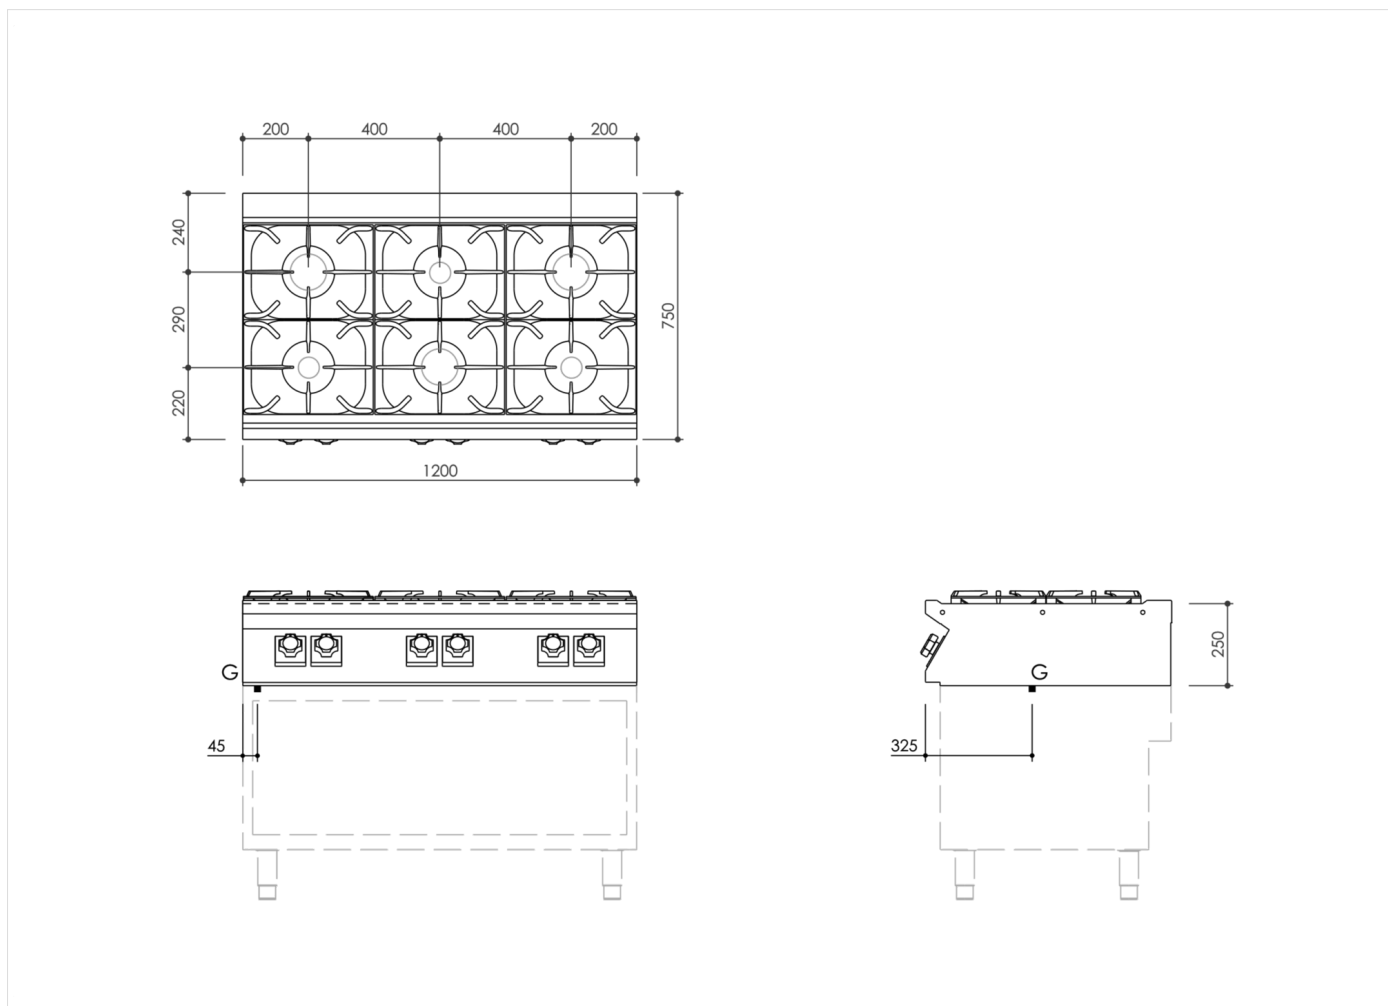

RANGE	CODE	MODEL	FUNCTION
MI - 70	MAMCO000070	PC7I2GT	Gas Ranges

ITEM
6 gas burner boiling top

DETAILS

RANGE	CODE	MODEL	FUNCTION
MI - 70	MAMCO000070	PC7I2GT	Gas Ranges

ITEM

6 gas burner boiling top

INSTALLATION SPECIFICATIONS

(G) Gas Inlet: $\text{Ø}1/2''$