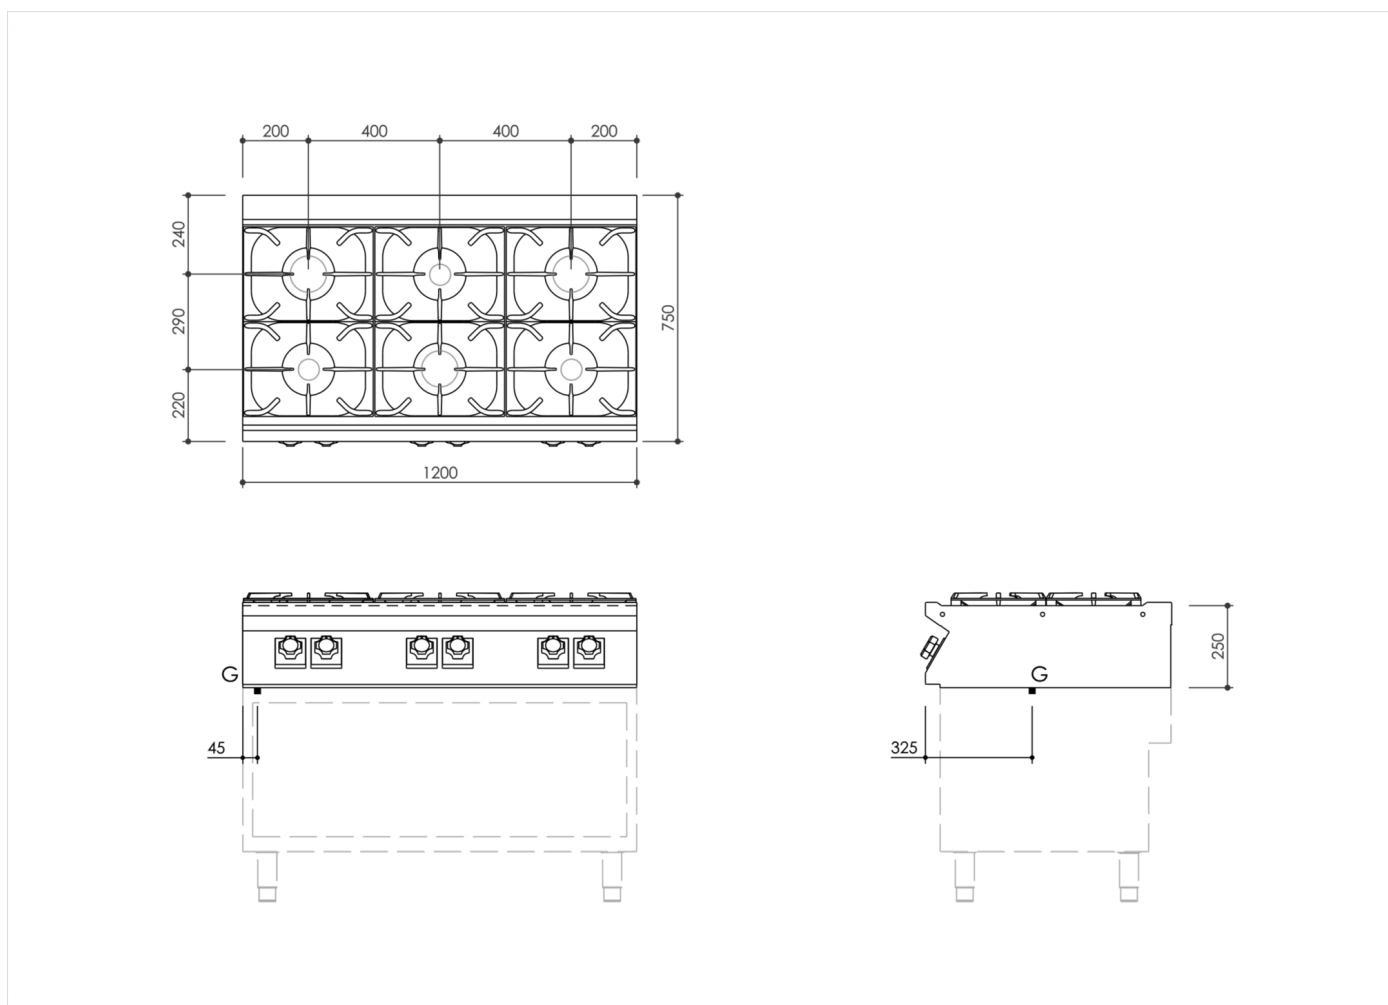

GAMMA	CODICE	MODELLO	FUNZIONE
MI - 70	MAMCOOOOO70	PC7I2GT	Cucina Gas

PRODOTTO

Piano cottura 6 fuochi gas Top

GAMMA	CODICE	MODELLO	FUNZIONE
MI - 70	MAMCOOOO070	PC7I2GT	Cucina Gas

PRODOTTO

Piano cottura 6 fuochi gas Top

DETTAGLI

GAMMA	CODICE	MODELLO	FUNZIONE
MI - 70	MAMCOOOOO70	PC7I2GT	Cucina Gas

PRODOTTO

Piano cottura 6 fuochi gas Top

DATI TECNICI DI INSTALLAZIONE

(G) Arrivo Gas:

Ø1/2"