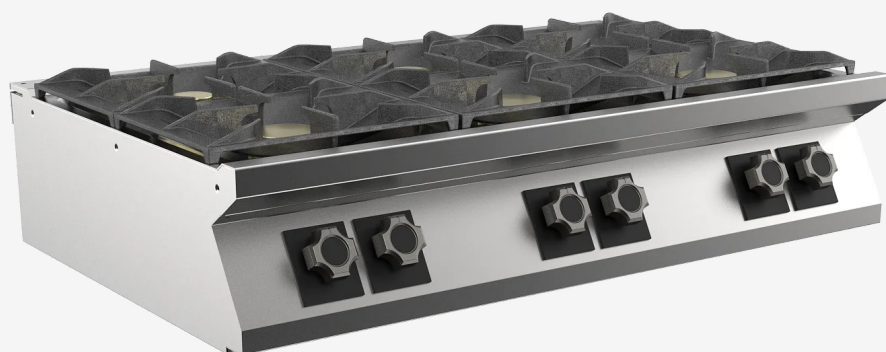

GAMMA	CODICE	MODELLO	FUNZIONE
MI - 70	MAMCOOOOO70	PC7I2GT	Cucina Gas

PRODOTTO

Piano cottura 6 fuochi gas Top

GAMMA	CODICE	MODELLO	FUNZIONE
MI - 70	MAMCOOOO070	PC7I2GT	Cucina Gas

PRODOTTO

Piano cottura 6 fuochi gas Top

DETTAGLI

GAMMA	CODICE	MODELLO	FUNZIONE
MI - 70	MAMCOOOOO70	PC7I2GT	Cucina Gas

PRODOTTO

Piano cottura 6 fuochi gas Top

DATI TECNICI DI INSTALLAZIONE

(G) Arrivo Gas:

Ø1/2"