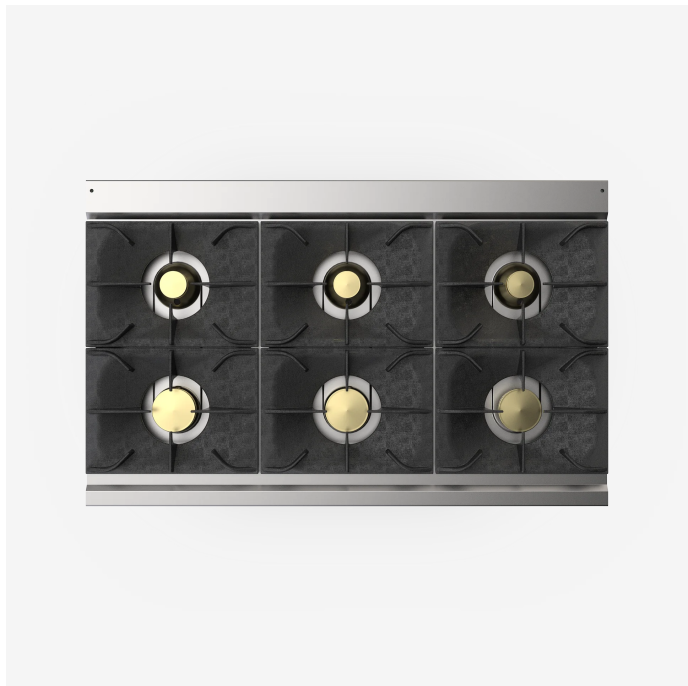

GAMMA	CODICE	MODELLO	FUNZIONE
MI - 70	MAMCOOOOO70	PC7I2GT	Cucina Gas

PRODOTTO

Piano cottura 6 fuochi gas Top

GAMMA	CODICE	MODELLO	FUNZIONE
MI - 70	MAMCOOOO070	PC7I2GT	Cucina Gas

PRODOTTO

Piano cottura 6 fuochi gas Top

DETTAGLI

GAMMA	CODICE	MODELLO	FUNZIONE
MI - 70	MAMCOOOOO70	PC7I2GT	Cucina Gas

PRODOTTO

Piano cottura 6 fuochi gas Top

DATI TECNICI DI INSTALLAZIONE

(G) Arrivo Gas:

Ø1/2"