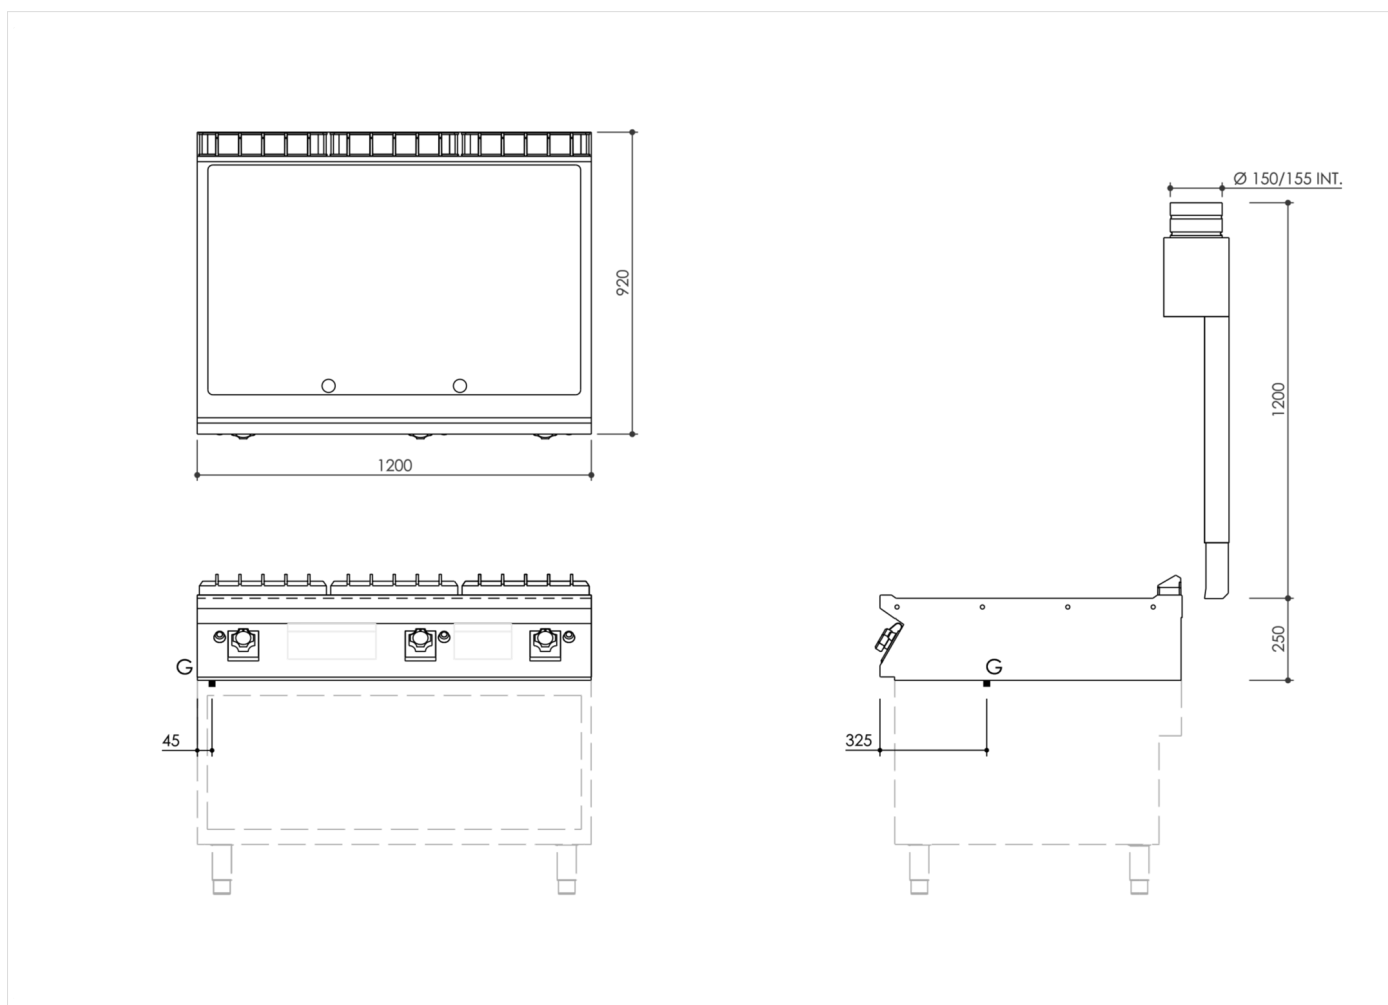

SERIE	ARTIKELNUMMER	MODELL	FUNKTION
MI - 90	MAMCOOO3980	FT9I2GLCST	Griddleplatten

PRODUKT

Gas Grillplatte, glatt, hartverchromt matt, Oberteil

SERIE	ARTIKELNUMMER	MODELL	FUNKTION
MI - 90	MAMCOOO3980	FT9I2GLCST	Griddleplatten

PRODUKT

Gas Grillplatte, glatt, hartverchromt matt, Oberteil

INSTALLATIONSANGABEN

(G) Gasanschluss: $\text{Ø}1/2''$