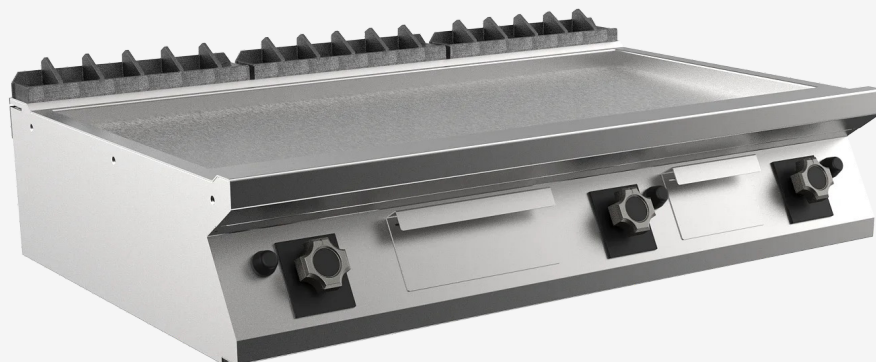

SERIE	ARTIKELNUMMER	MODELL	FUNKTION
MI - 90	MAMCOOO3980	FT9I2GLCST	Griddleplatten

PRODUKT

Gas Grillplatte, glatt, hartverchromt matt, Oberteil

SERIE	ARTIKELNUMMER	MODELL	FUNKTION
MI - 90	MAMCOOO3980	FT9I2GLCST	Griddleplatten

PRODUKT

Gas Grillplatte, glatt, hartverchromt matt, Oberteil

INSTALLATIONSANGABEN

(G) Gasanschluss: $\text{Ø}1/2''$