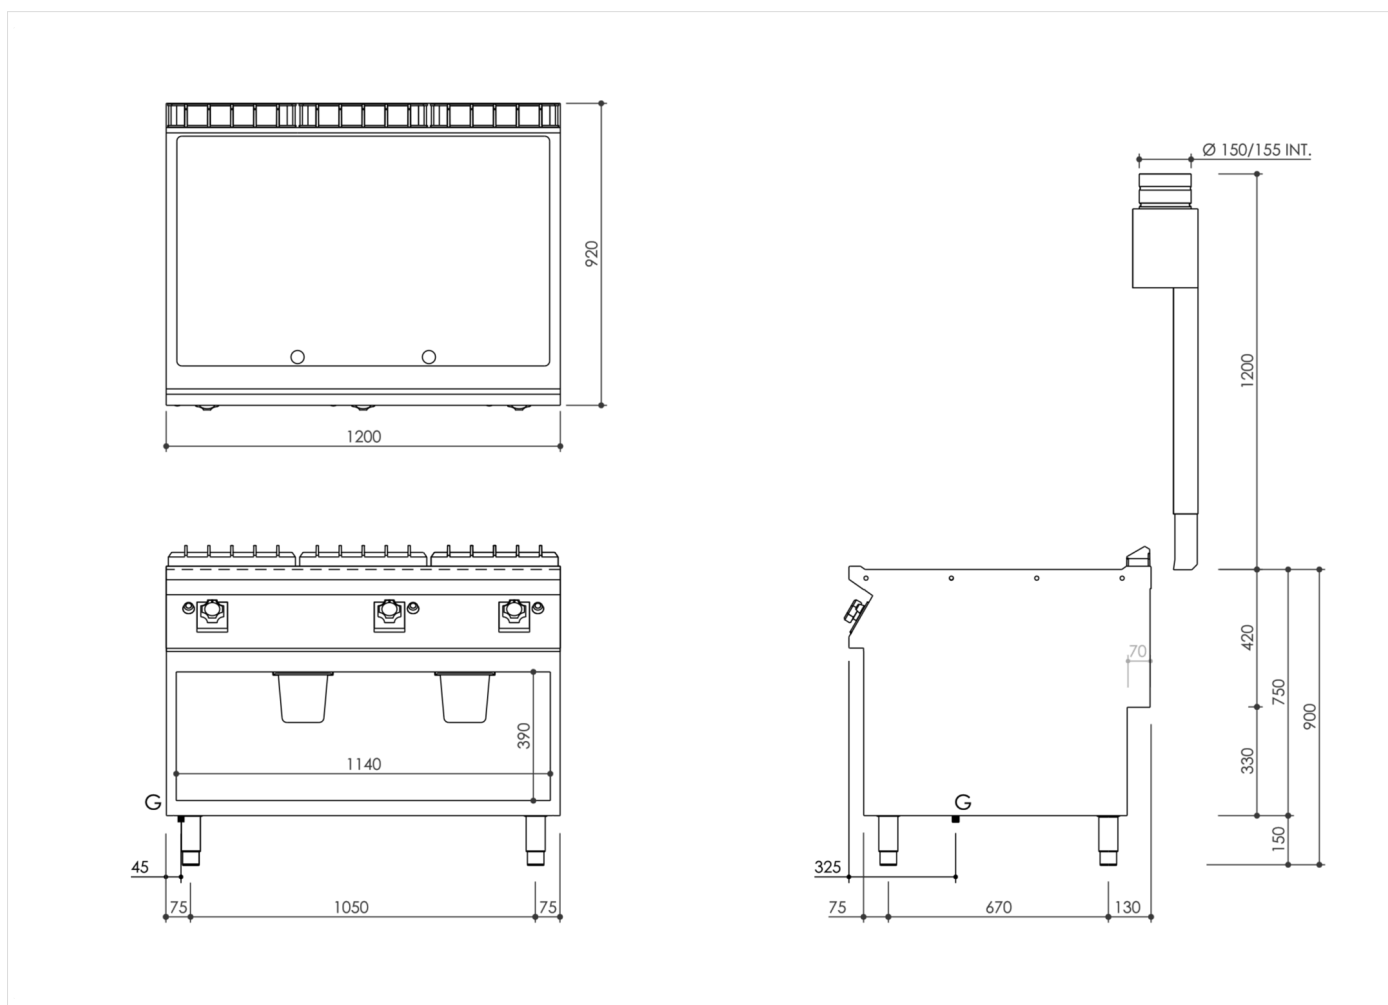

SERIE	ARTIKELNUMMER	MODELL	FUNKTION
MI - 90	MAMCOOO3990	FT9I2GLCSG	Griddleplatten

PRODUKT

Gas Grillplatte, glatt, hartverchromt matt, Unterbau offen

SERIE	ARTIKELNUMMER	MODELL	FUNKTION
MI - 90	MAMCOOO3990	FT9I2GLCSG	Griddleplatten

PRODUKT

Gas Grillplatte, glatt, hartverchromt matt, Unterbau offen

INSTALLATIONSANGABEN

(G) Gasanschluss: $\text{Ø}1/2''$