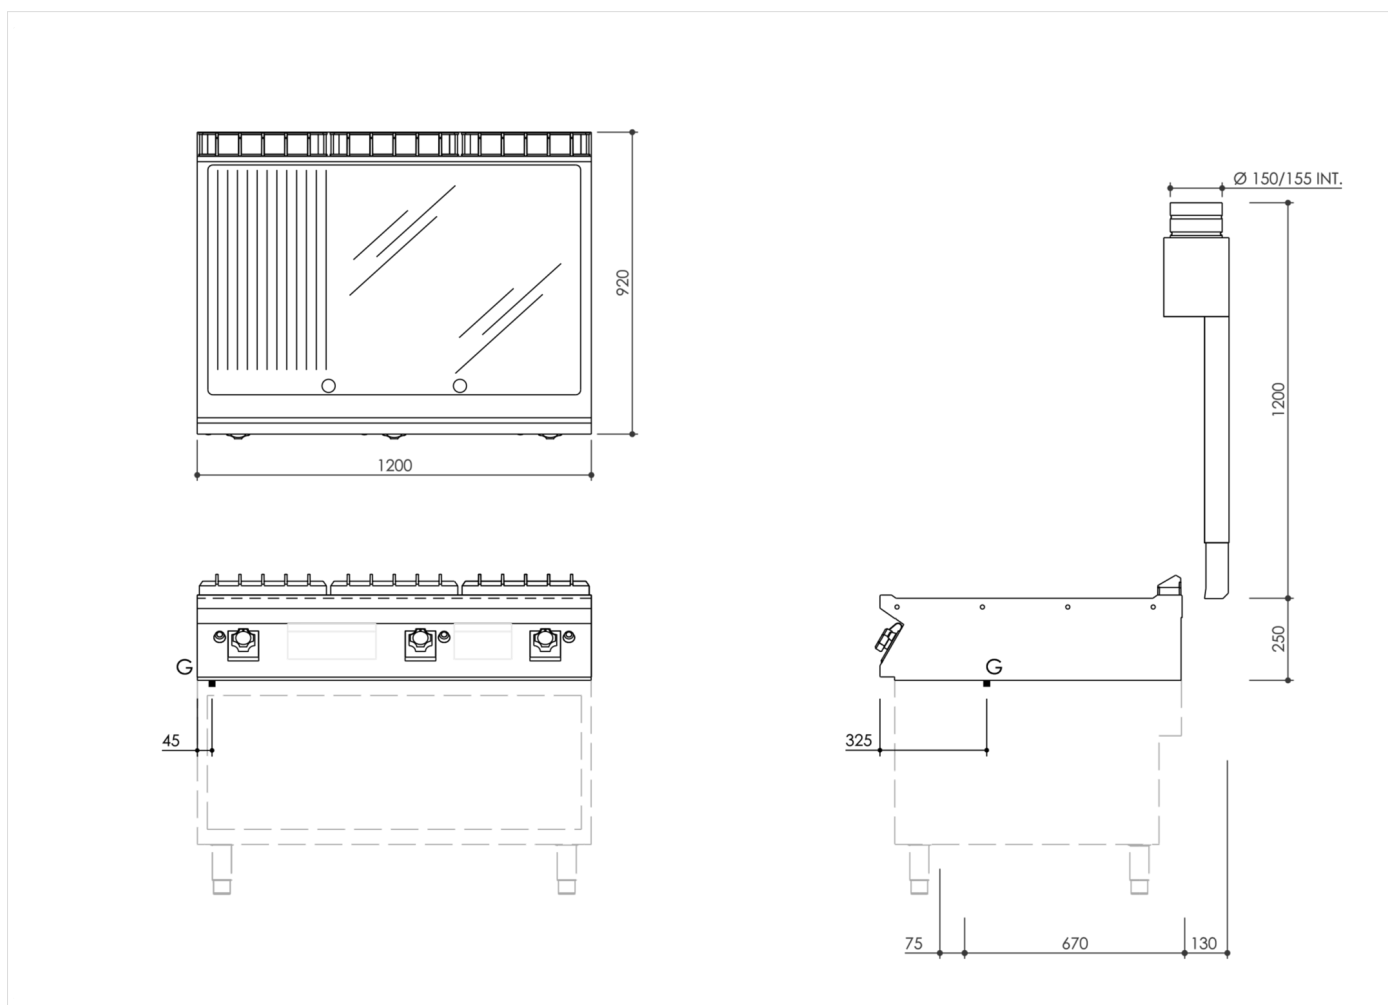

SERIE	ARTIKELNUMMER	MODELL	FUNKTION
MI - 90	MAMCOOO4000	FT9I2GMCT	Griddleplatten

PRODUKT

Gas Grillplatte, 2/3 glatt 1/3 gerillt, hartverchromt, Oberteil

INSTALLATIONSANGABEN

(G) Gasanschluss: $\text{Ø}1/2''$