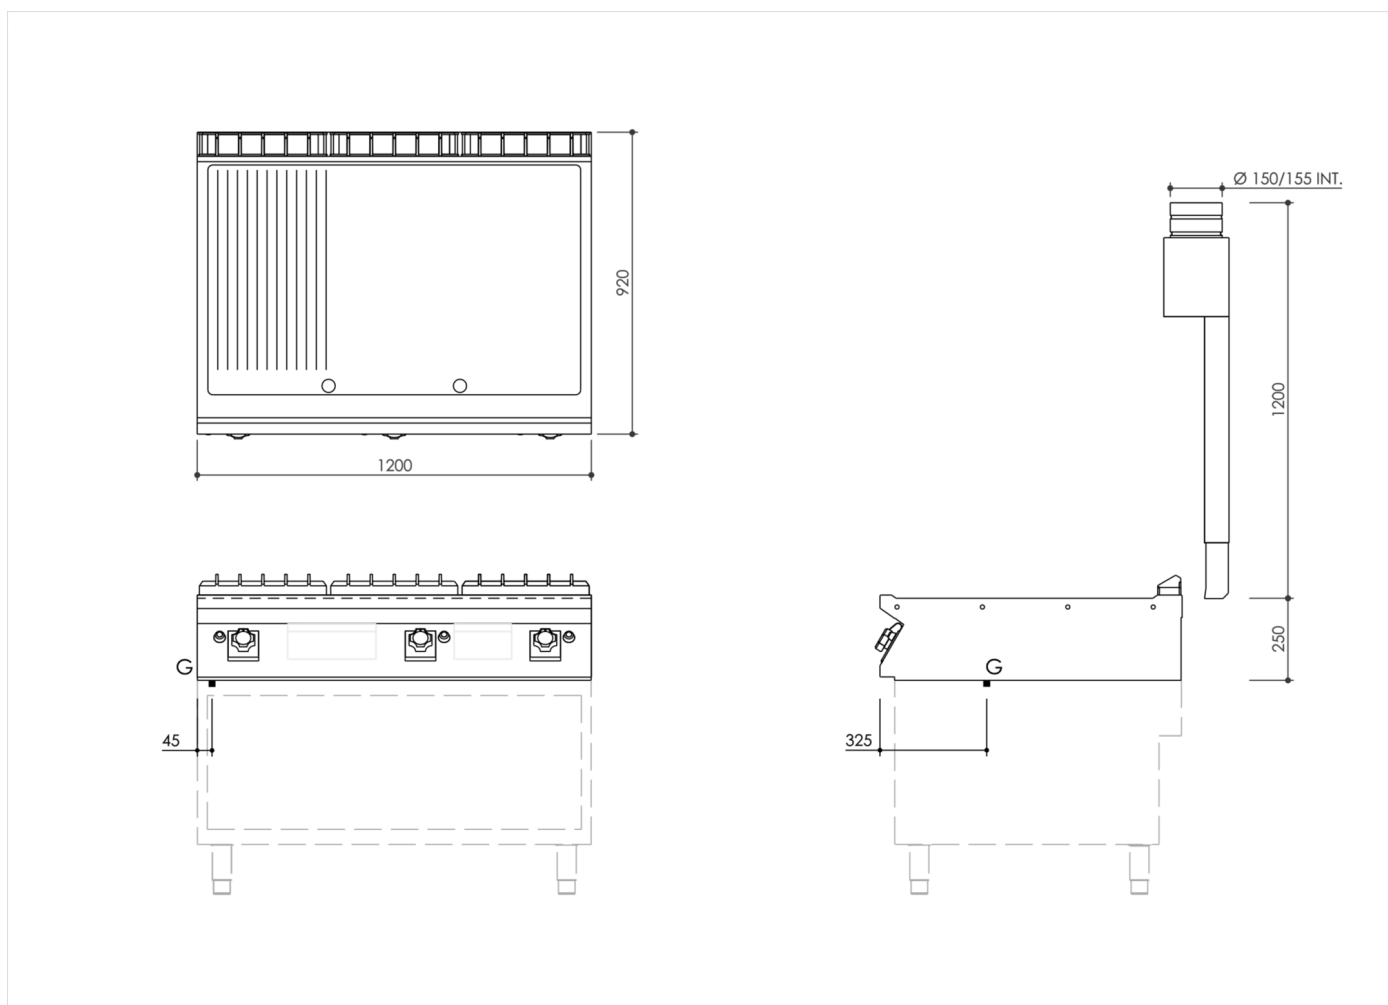

SERIE	ARTIKELNUMMER	MODELL	FUNKTION
MI - 90	MAMCOOO4020	FT9I2GMCST	Griddleplatten

PRODUKT

Gas Grillplatte, 2/3 glatt 1/3 gerillt, hartverchromt matt, Oberteil

INSTALLATIONSANGABEN

(G) Gasanschluss: $\varnothing 1/2''$