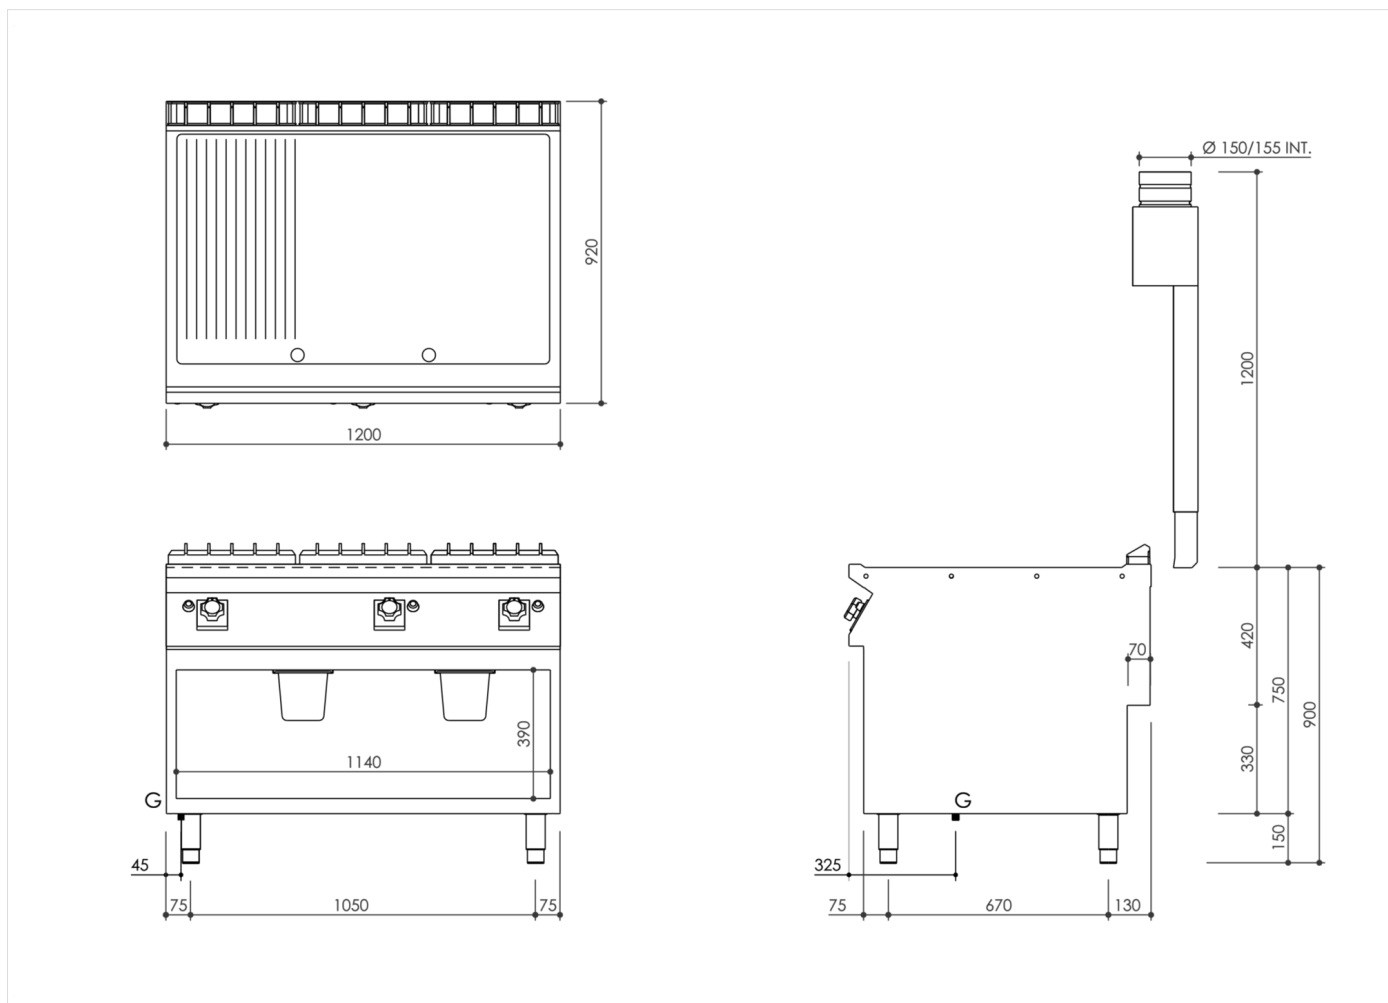

SERIE	ARTIKELNUMMER	MODELL	FUNKTION
MI - 90	MAMCOOO4030	FT9I2GMCSG	Griddleplatten

PRODUKT

Gas Grillplatte, 2/3 glatt 1/3 gerillt, hartverchromt matt, Unterbau offen

INSTALLATIONSANGABEN

(G) Gasanschluss:  $\text{Ø}1/2''$