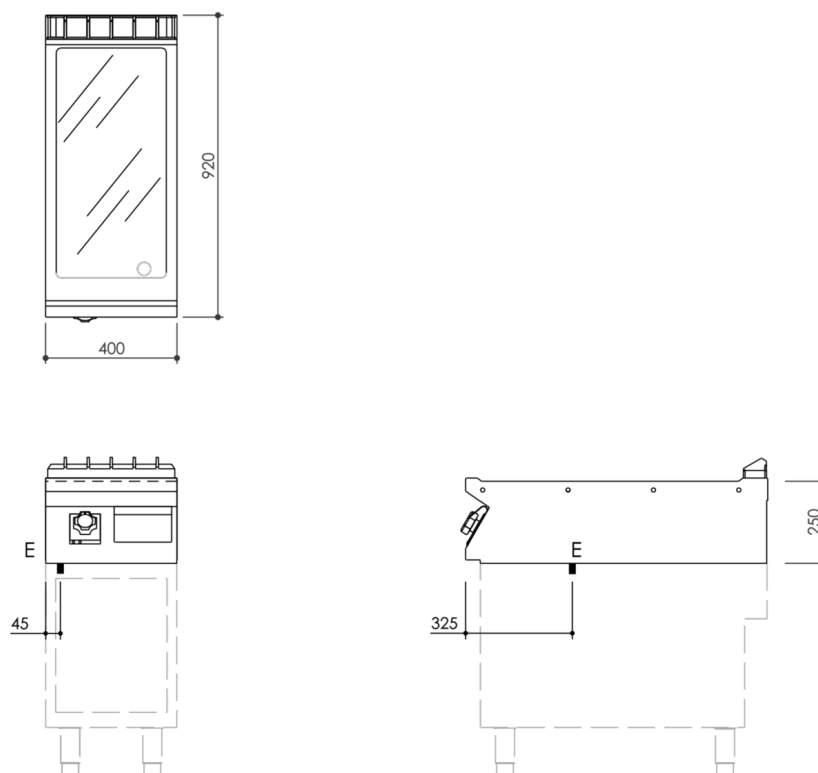

SERIE	ARTIKELNUMMER	MODELL	FUNKTION
MI - 90	MAMCOOO4200	FT94ELCT	Griddleplatten

PRODUKT

Elektro-Grillplatte, glatt, hartverchromt, Oberteil

INSTALLATIONSANGABEN

(E) Elektroanschluss: VAC400-3N 50/60Hz