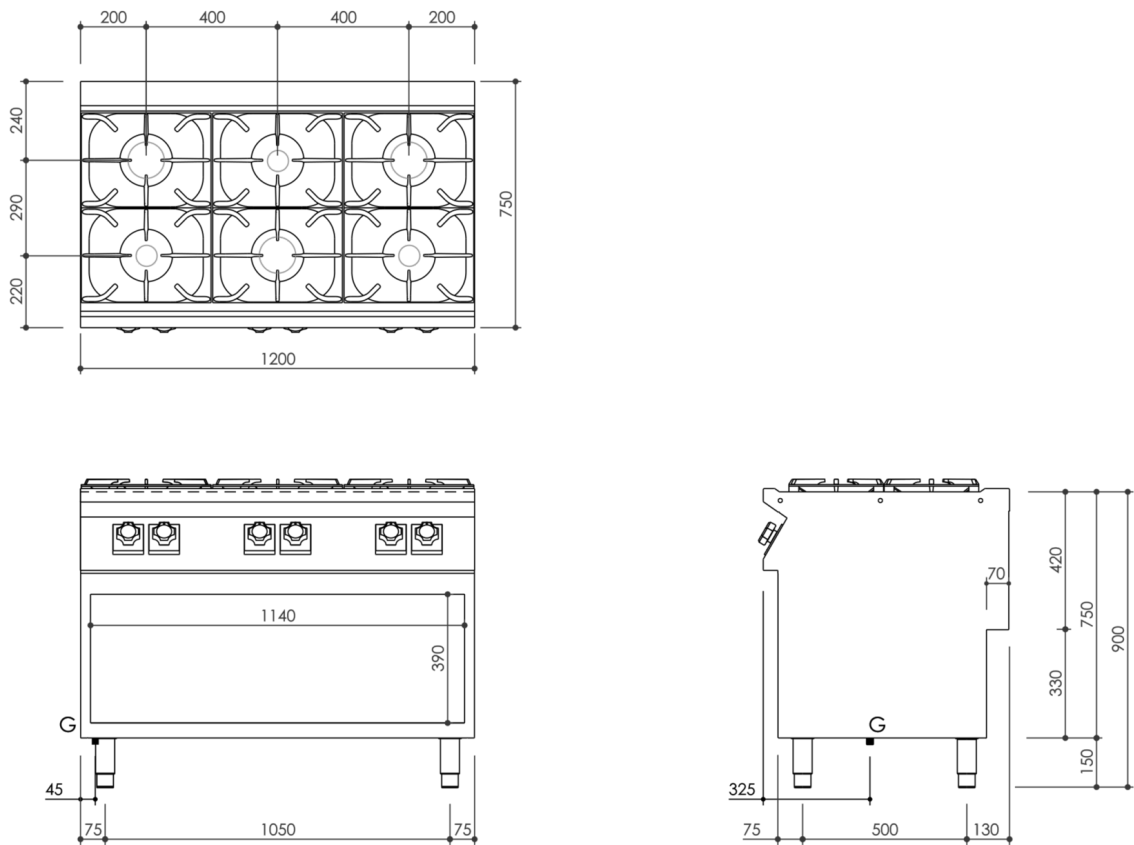

SERIE	ARTIKELNUMMER	MODELL	FUNKTION
MI - 70	MAMCOOOOO80	PC7I2GG	Gasherde

PRODUKT

Gasherde 6 Flammen auf Unterbau offen

DETAILS

SERIE	ARTIKELNUMMER	MODELL	FUNKTION
MI - 70	MAMCOOOOO80	PC7I2GG	Gasherde

PRODUKT

Gasherde 6 Flammen auf Unterbau offen

INSTALLATIONSANGABEN

(G) Gasanschluss: $\text{Ø}1/2''$