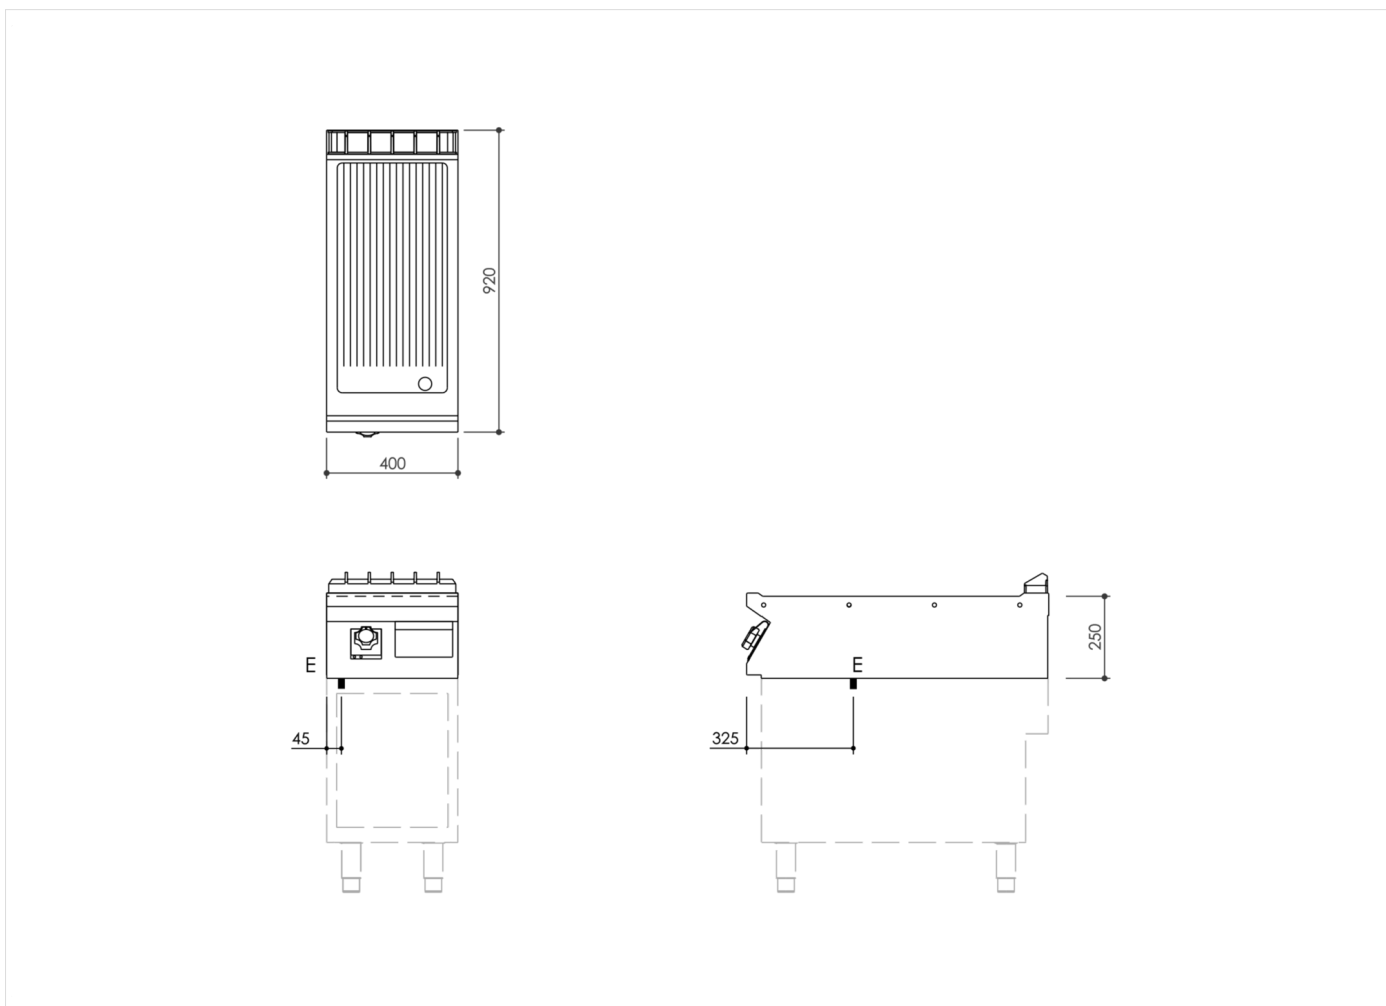

GAMMA	CODICE	MODELLO	FUNZIONE
MI - 90	MAMCOOO4260	FT94ERCST	Frytop

PRODOTTO

Fry-top elettrico, piastra rigata cromata satinata Top

DATI TECNICI DI INSTALLAZIONE

(E) Allacciamento Elettrico:

VAC400-3N 50/60Hz