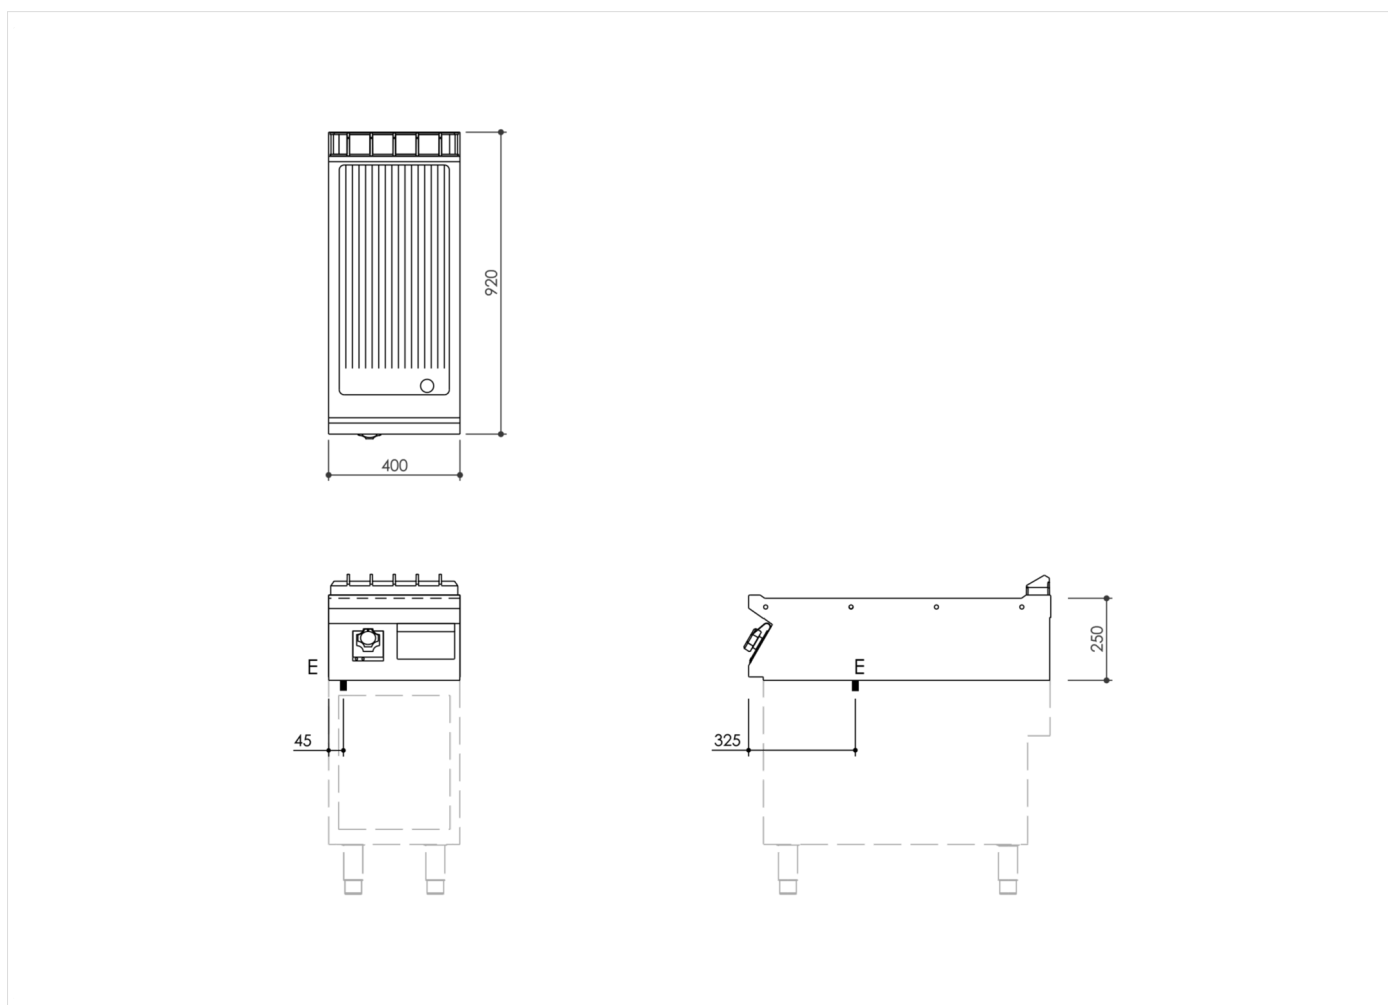

SERIE	ARTIKELNUMMER	MODELL	FUNKTION
MI - 90	MAMCOOO4260	FT94ERCST	Griddleplatten

PRODUKT

Elektro-Grillplatte, gerillt, hartverchromt matt, Oberteil

INSTALLATIONSANGABEN

(E) Elektroanschluss: VAC400-3N 50/60Hz