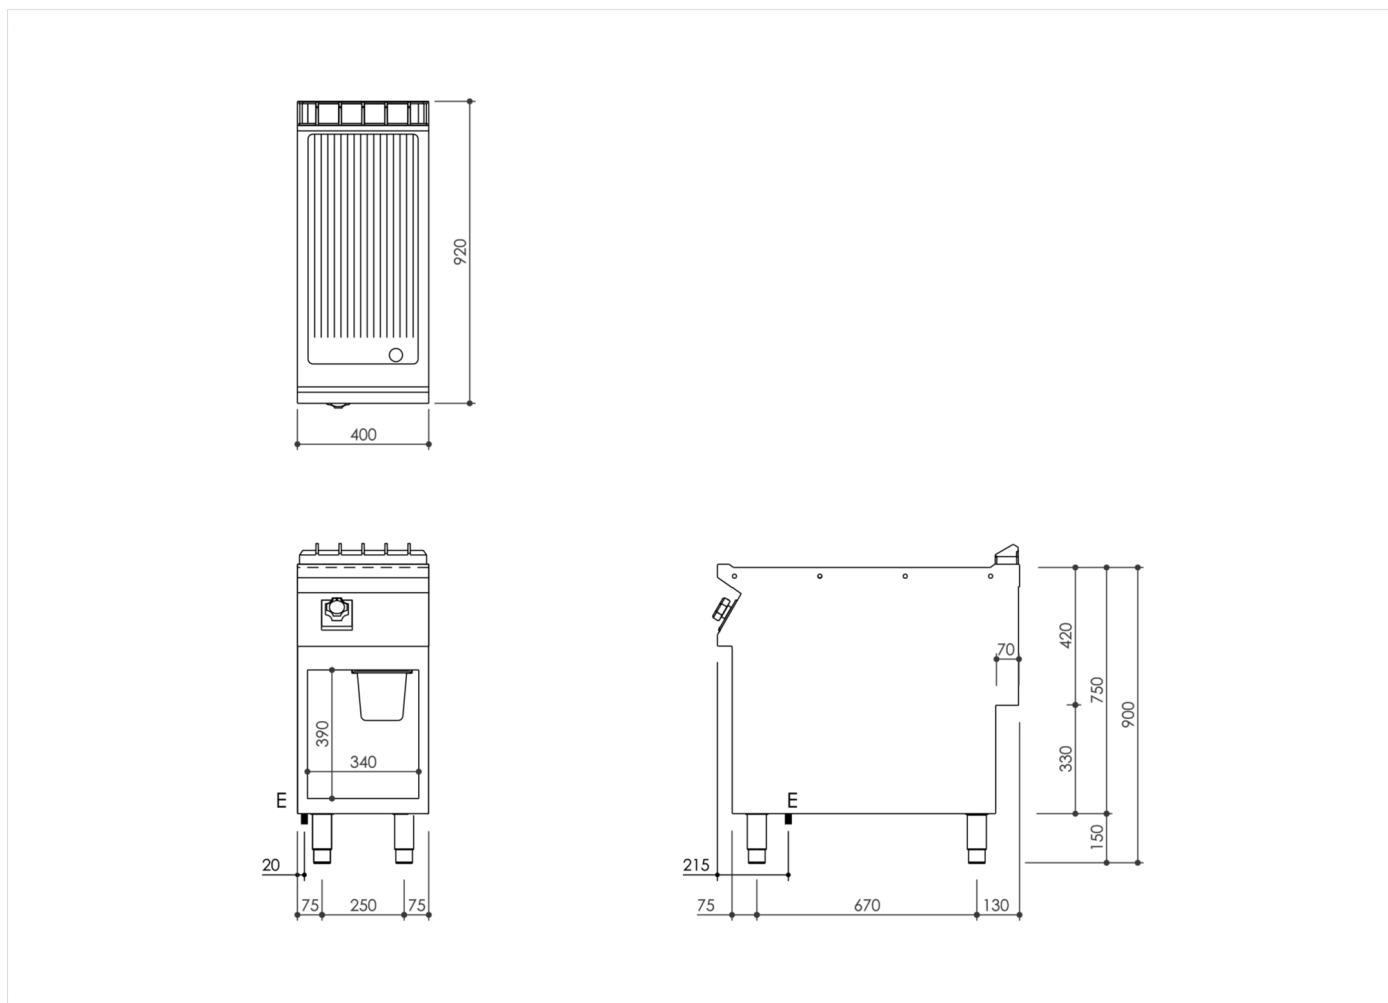

SERIE	ARTIKELNUMMER	MODELL	FUNKTION
MI - 90	MAMCOOO4270	FT94ERCSG	Griddleplatten

PRODUKT

Elektro-Grillplatte, gerillt, hartverchromt matt, Unterbau offen

INSTALLATIONSANGABEN

(E) Elektroanschluss: VAC400-3N 50/60Hz