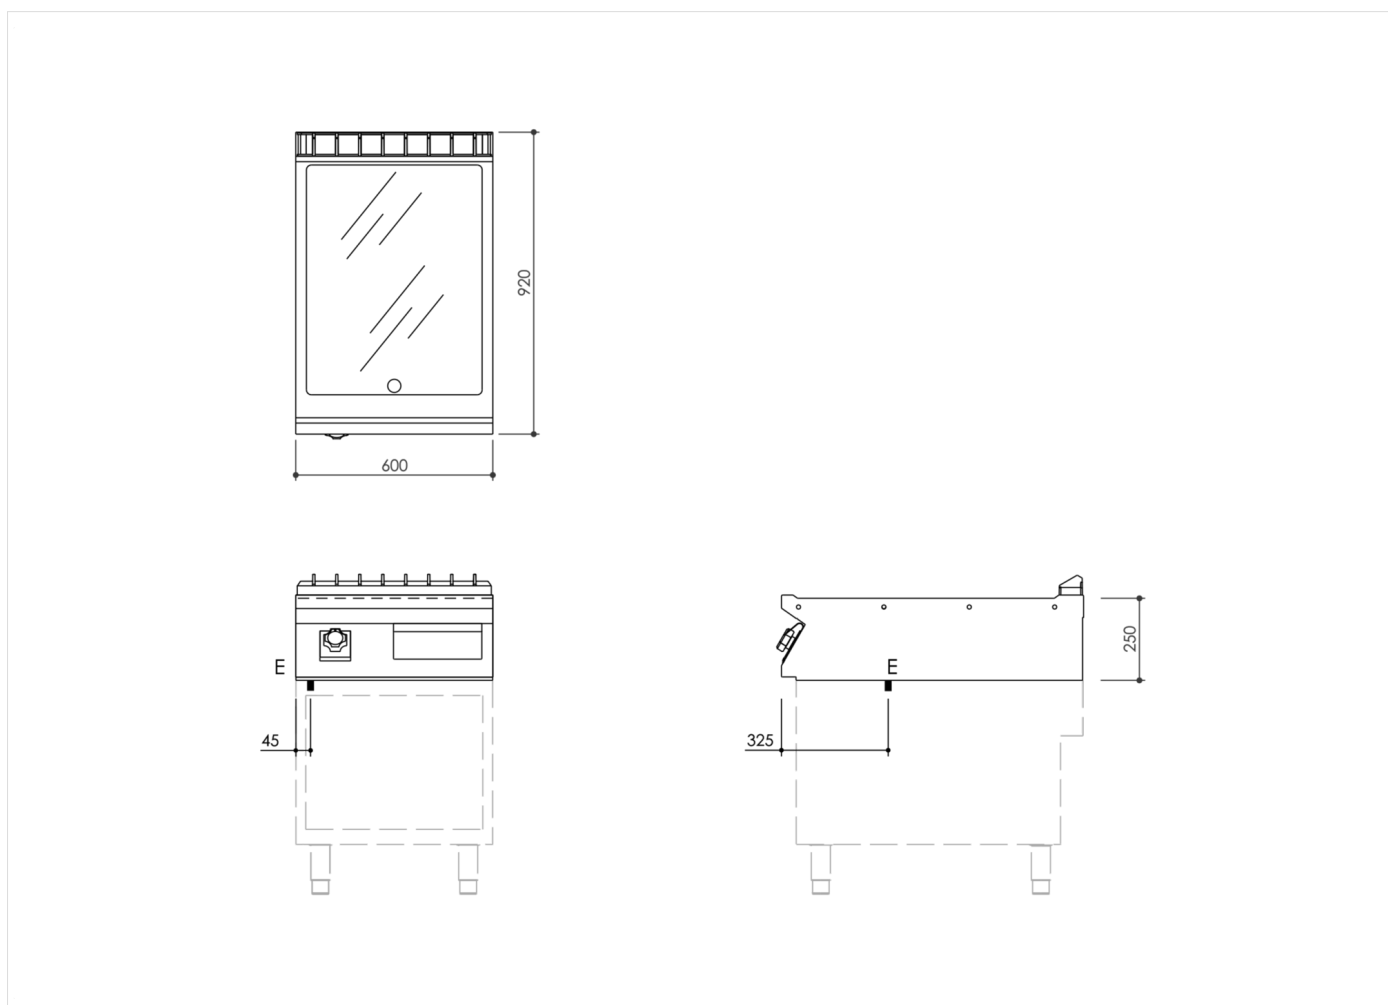

SERIE	ARTIKELNUMMER	MODELL	FUNKTION
MI - 90	MAMCOOO4280	FT96ELCT	Griddleplatten

PRODUKT

Elektro-Grillplatte, glatt, hartverchromt, Oberteil

INSTALLATIONSANGABEN

(E) Elektroanschluss: VAC400-3N 50/60Hz