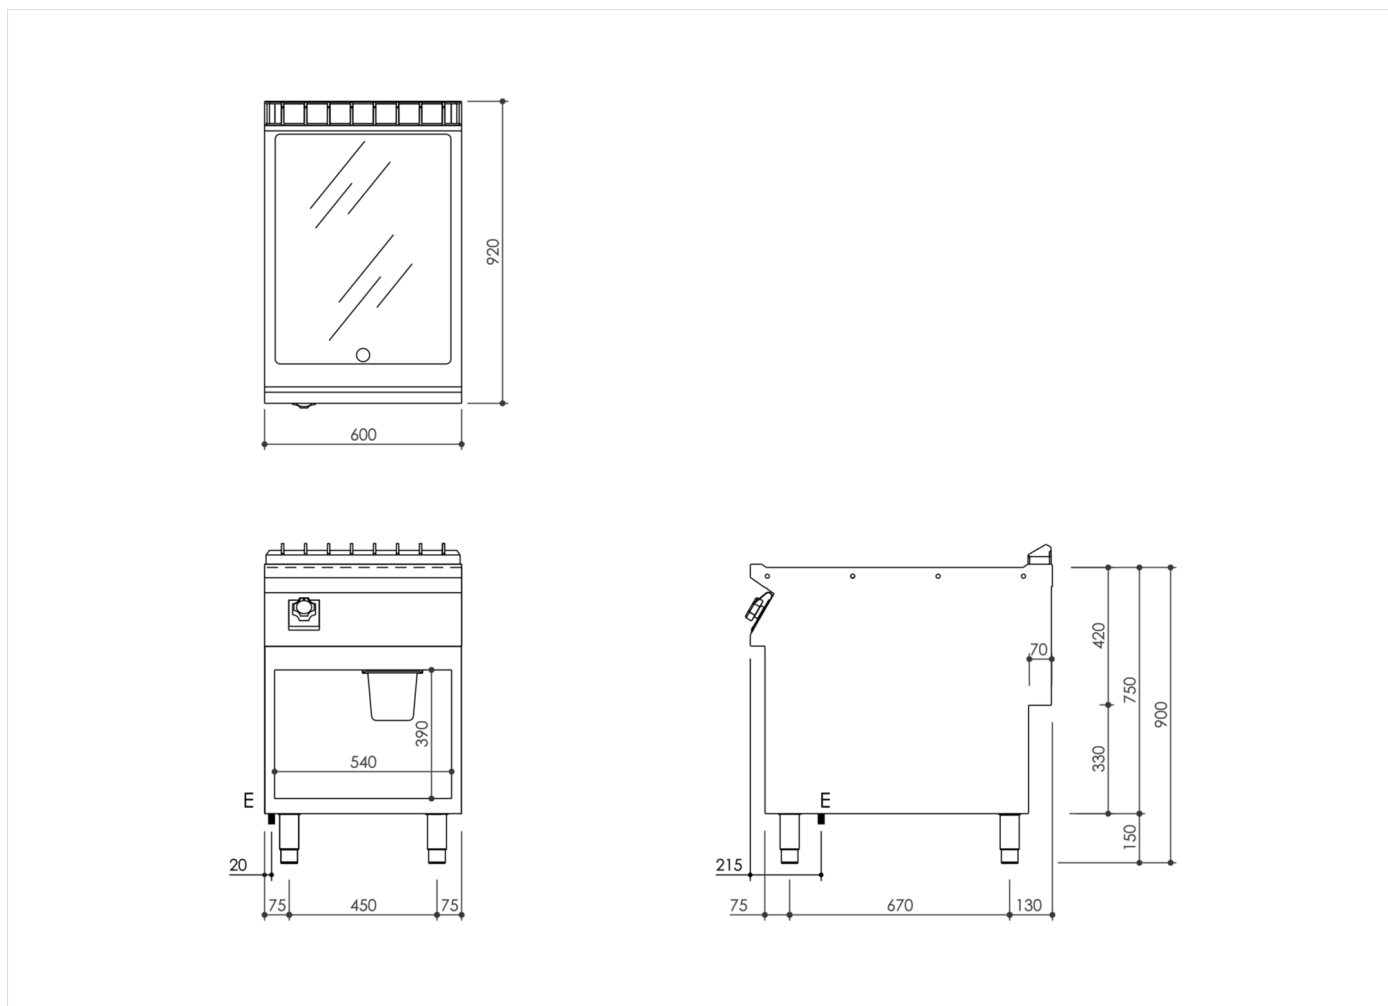

SERIE	ARTIKELNUMMER	MODELL	FUNKTION
MI - 90	MAMCOOO4290	FT96ELCG	<b>Griddleplatten</b>

PRODUKT

**Elektro-Grillplatte, glatt, hartverchromt, Unterbau offen**

SERIE	ARTIKELNUMMER	MODELL	FUNKTION
MI - 90	MAMCOOO4290	FT96ELCG	Griddleplatten

PRODUKT

**Elektro-Grillplatte, glatt, hartverchromt, Unterbau offen**

**INSTALLATIONSANGABEN**

(E) Elektroanschluss: VAC400-3N 50/60Hz