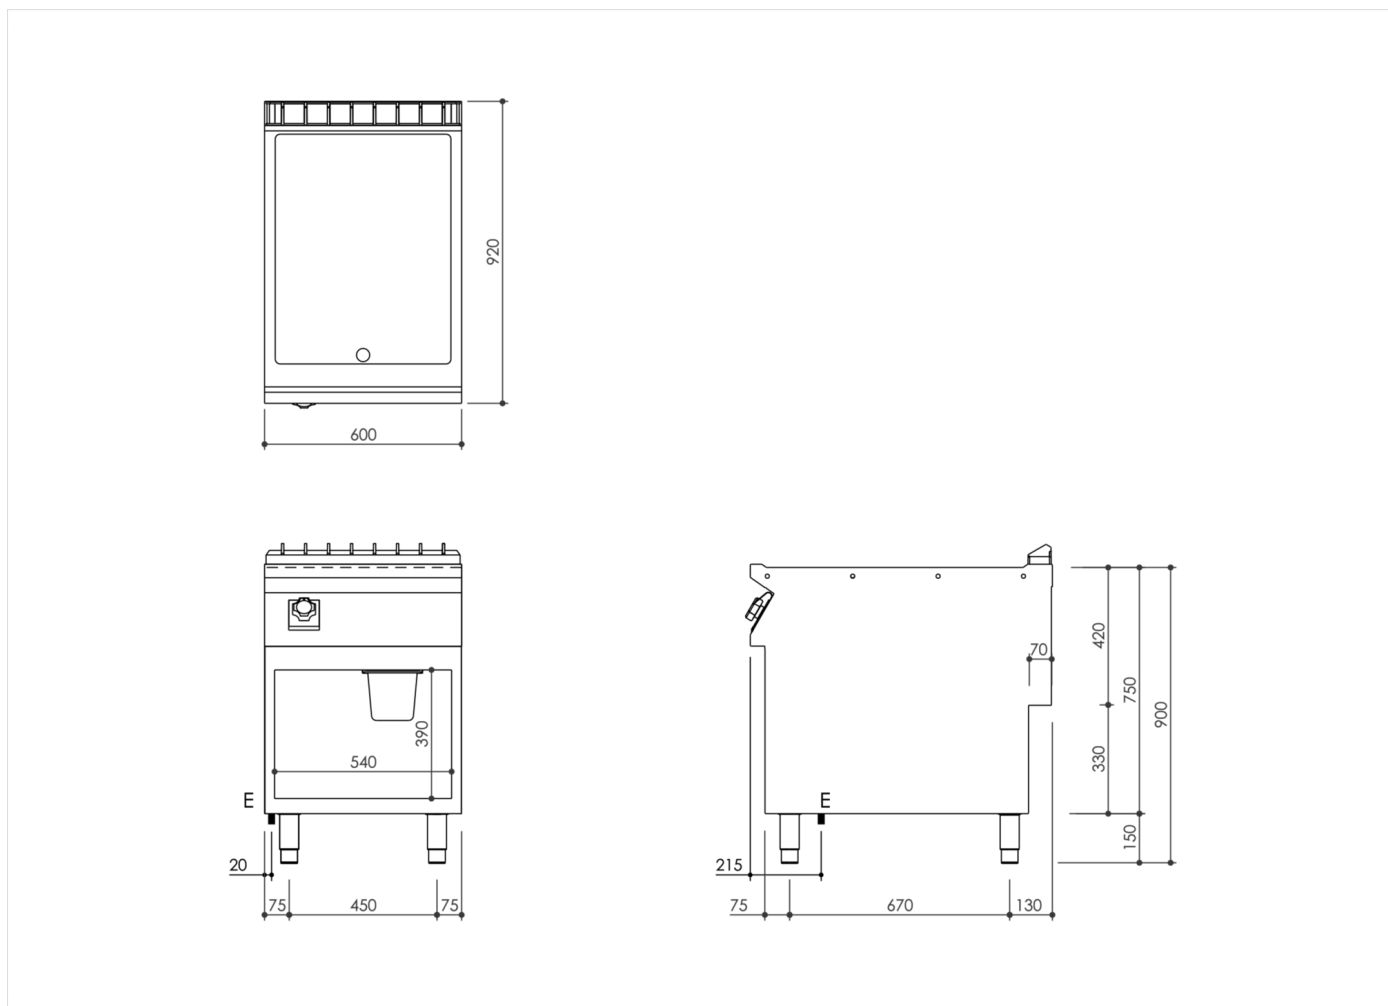

SERIE	ARTIKELNUMMER	MODELL	FUNKTION
MI - 90	MAMCOOO4310	FT96ELCSG	Griddleplatten

PRODUKT

Elektro-Grillplatte, glatt, hartverchromt matt, Unterbau offen

INSTALLATIONSANGABEN

(E) Elektroanschluss: VAC400-3N 50/60Hz