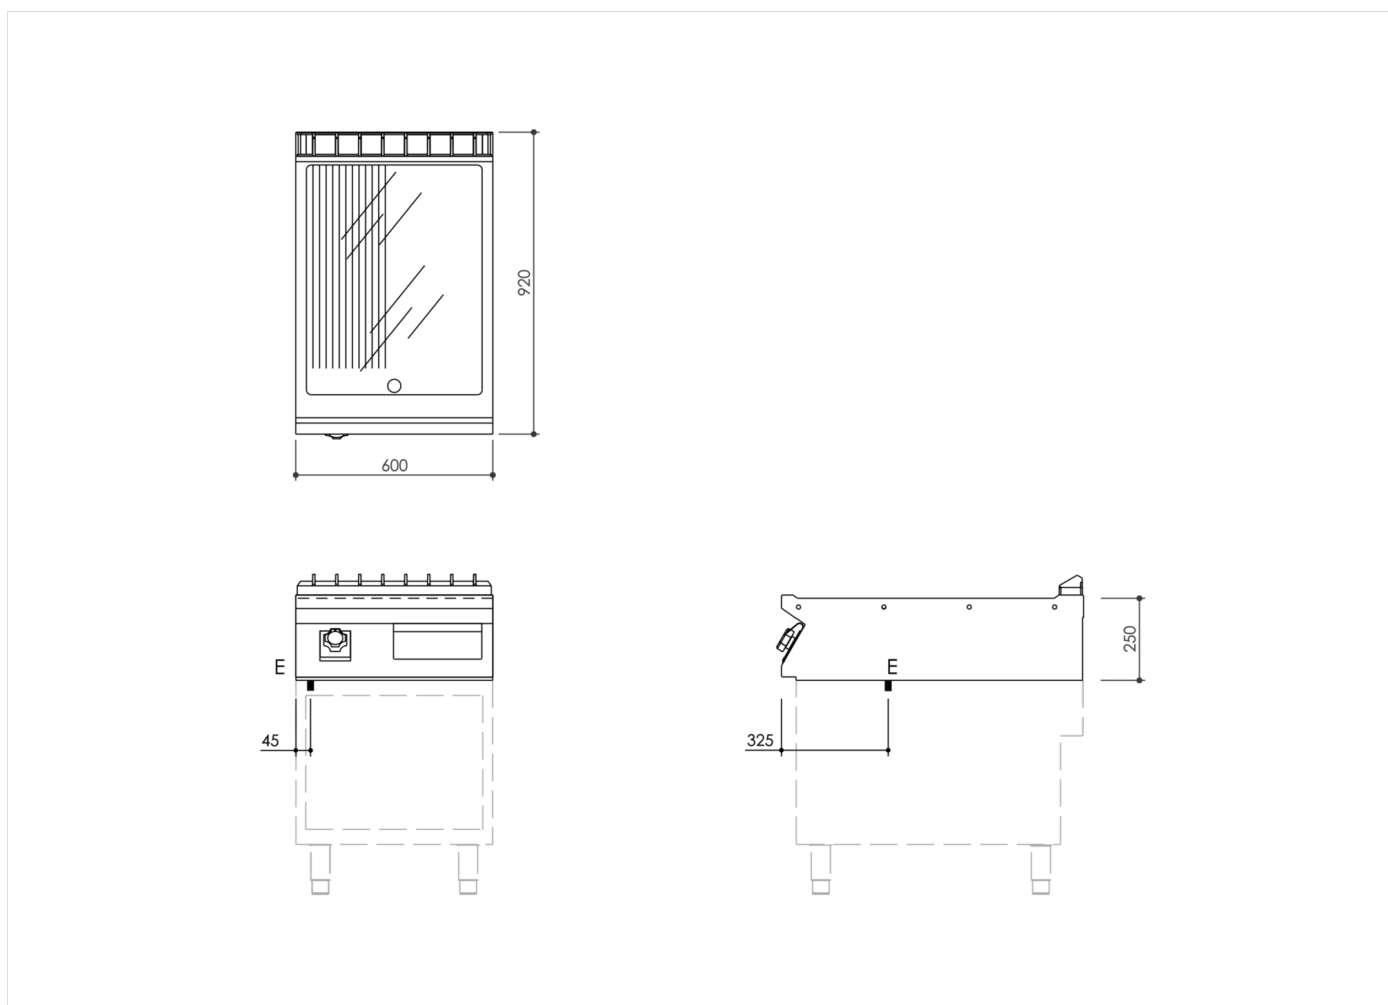

SERIE	ARTIKELNUMMER	MODELL	FUNKTION
MI - 90	MAMCOOO6700	FT96EMCT	Griddleplatten

PRODUKT

Elektro-Grillplatte, 2/3 glatt 1/3 gerillt, hartverchromt, Oberteil

INSTALLATIONSANGABEN

(E) Elektroanschluss: VAC400-3N 50/60Hz