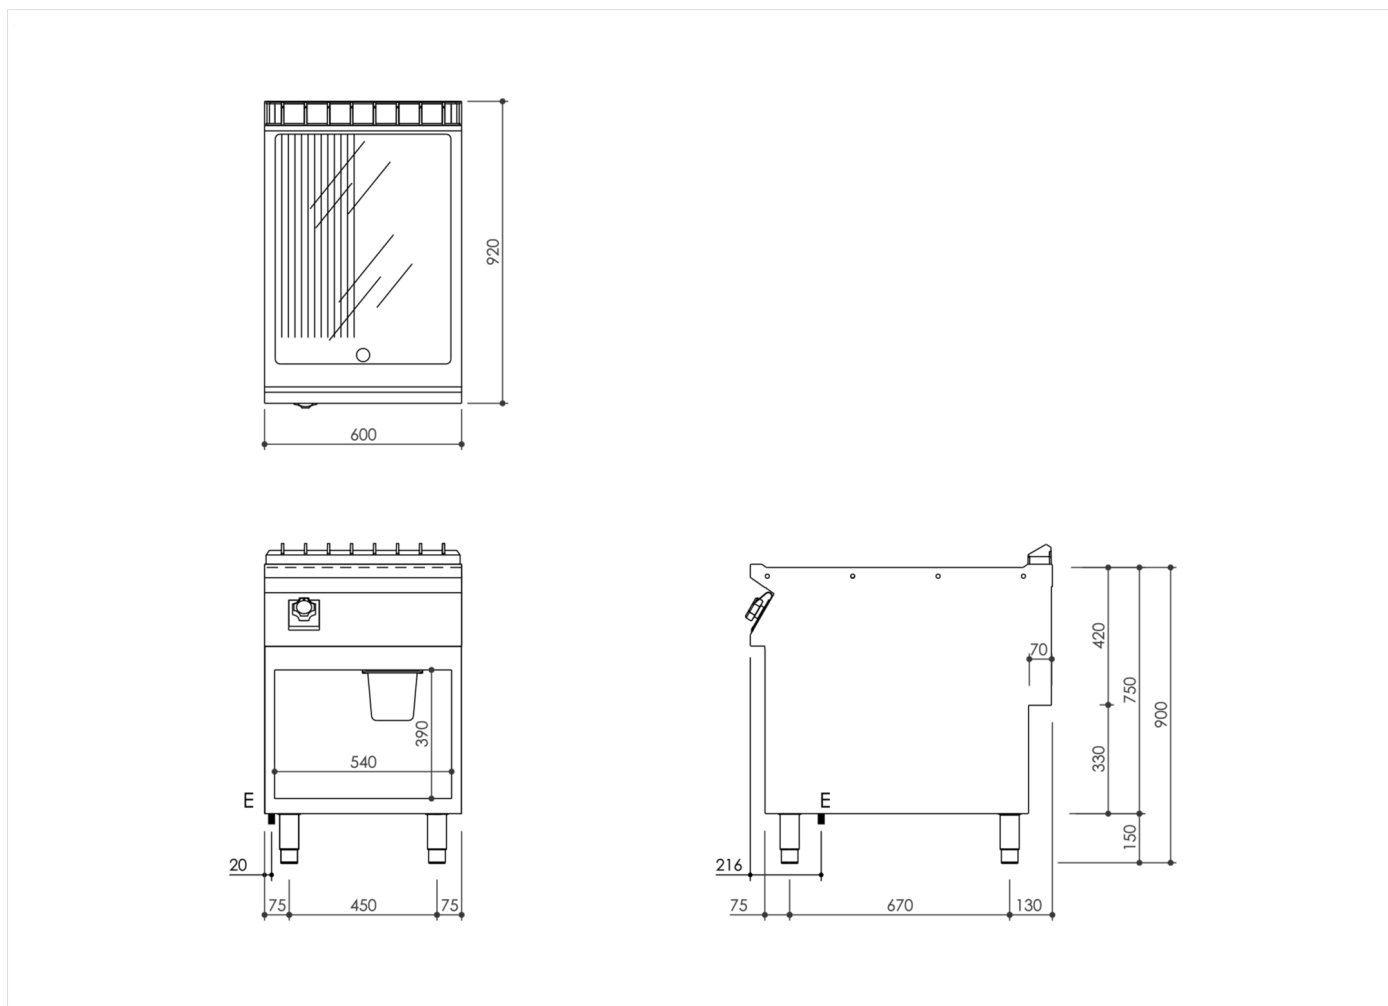

SERIE	ARTIKELNUMMER	MODELL	FUNKTION
MI - 90	MAMCOOO6710	FT96EMCG	Griddleplatten

PRODUKT

Elektro-Grillplatte, 2/3 glatt 1/3 gerillt, hartverchromt, Unterbau offen

SERIE	ARTIKELNUMMER	MODELL	FUNKTION
MI - 90	MAMCOOO6710	FT96EMCG	Griddleplatten

PRODUKT

Elektro-Grillplatte, 2/3 glatt 1/3 gerillt, hartverchromt, Unterbau offen

INSTALLATIONSANGABEN

(E) Elektroanschluss: VAC400-3N 50/60Hz