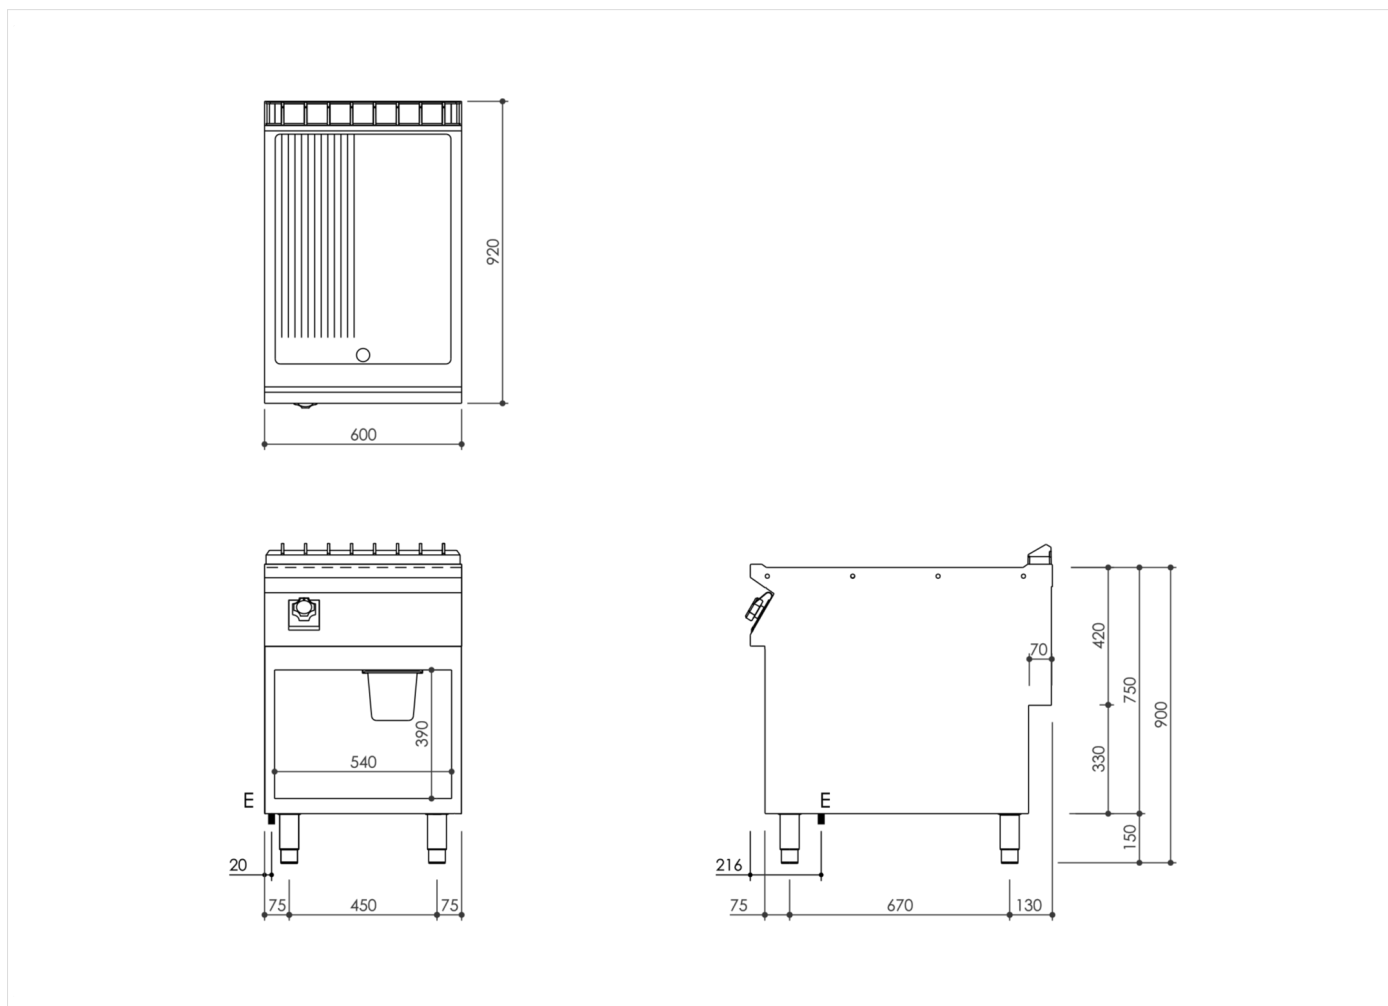

SERIE	ARTIKELNUMMER	MODELL	FUNKTION
MI - 90	MAMCOOO6730	FT96EMCSG	Griddleplatten

PRODUKT

**Elektro-Grillplatte, 2/3 glatt 1/3 gerillt, hartverchromt matt, Unterbau offen**

**INSTALLATIONSANGABEN**

(E) Elektroanschluss: VAC400-3N 50/60Hz