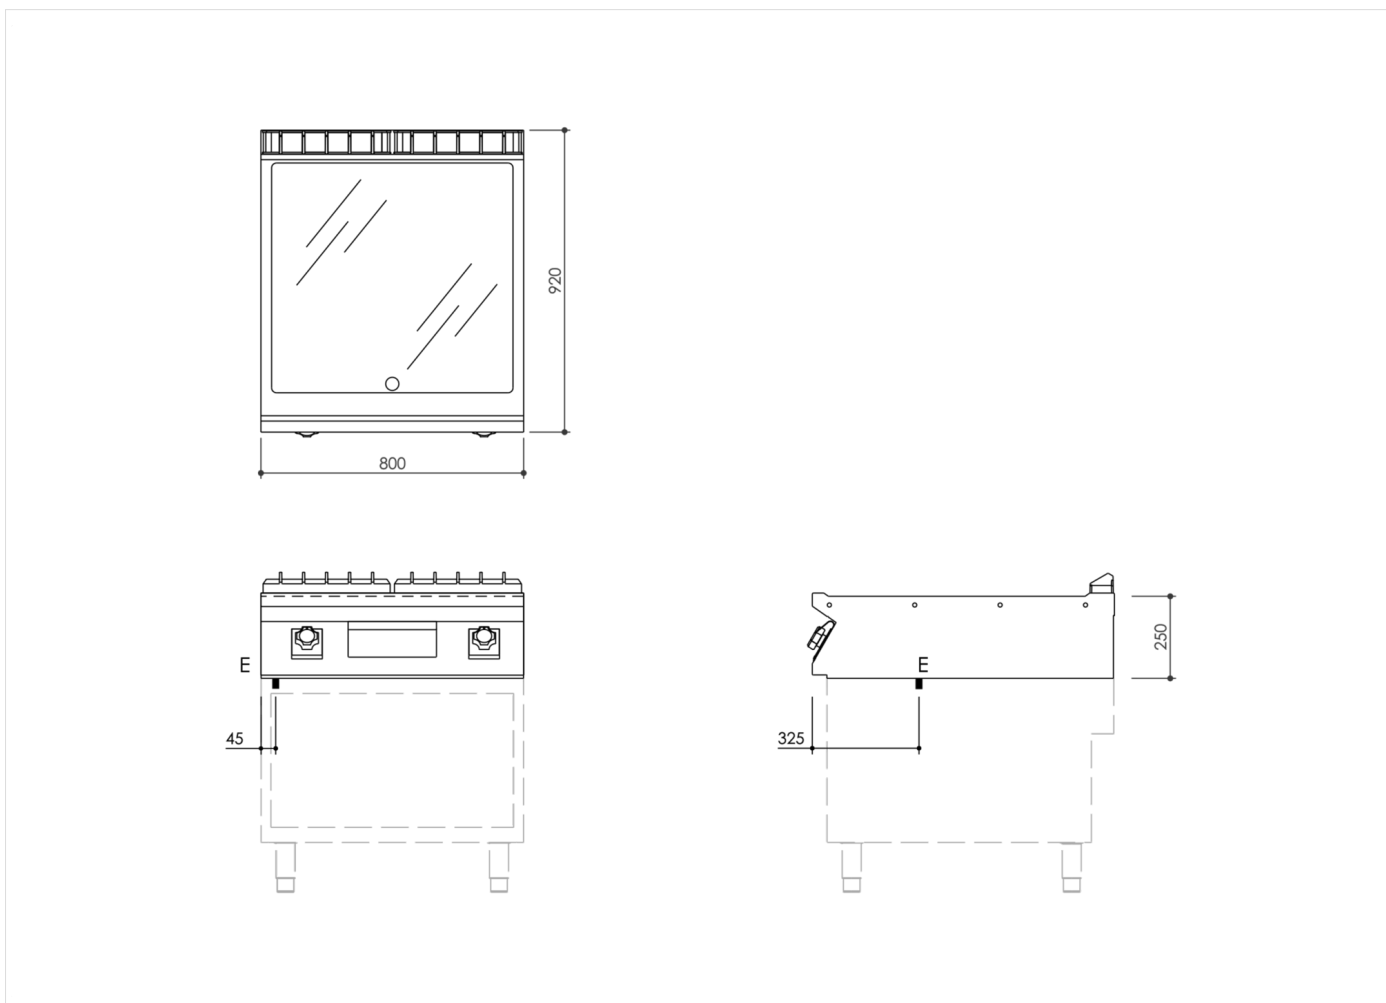

GAMMA	CODICE	MODELLO	FUNZIONE
MI - 90	MAMCOOO4360	FT98ELCT	<b>Frytop</b>

PRODOTTO

**Fry-top elettrico, piastra liscia cromata Top**

GAMMA	CODICE	MODELLO	FUNZIONE
MI - 90	MAMCOOO4360	FT98ELCT	Frytop

PRODOTTO

**Fry-top elettrico, piastra liscia cromata Top**