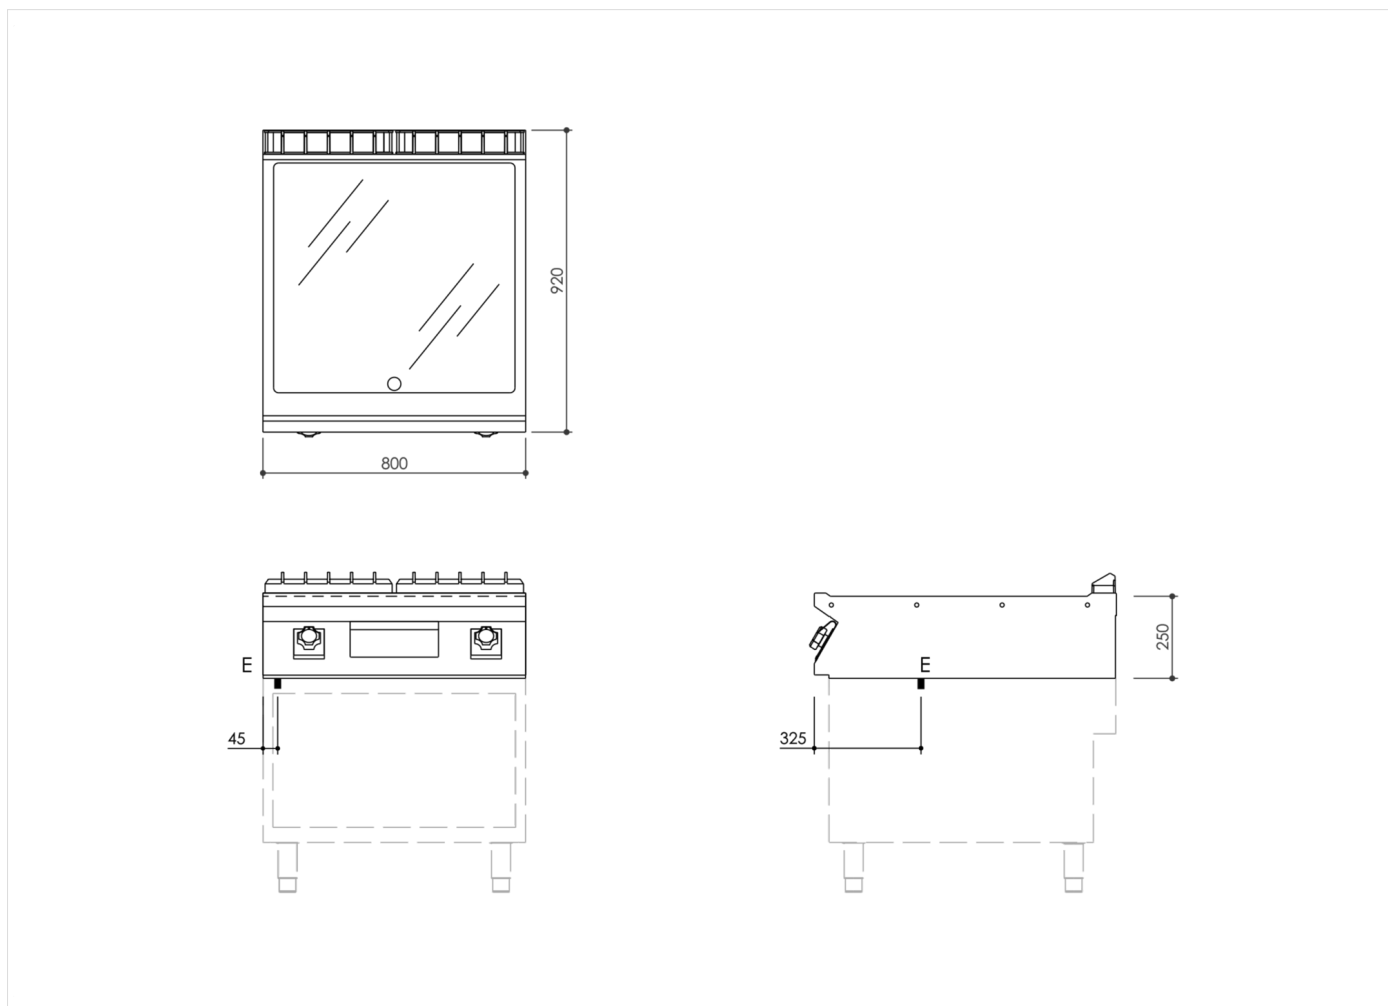

SERIE	ARTIKELNUMMER	MODELL	FUNKTION
MI - 90	MAMCOOO4360	FT98ELCT	Griddleplatten

PRODUKT

Elektro-Grillplatte, glatt, hartverchromt, Oberteil

INSTALLATIONSANGABEN

(E) Elektroanschluss: VAC400-3N 50/60Hz