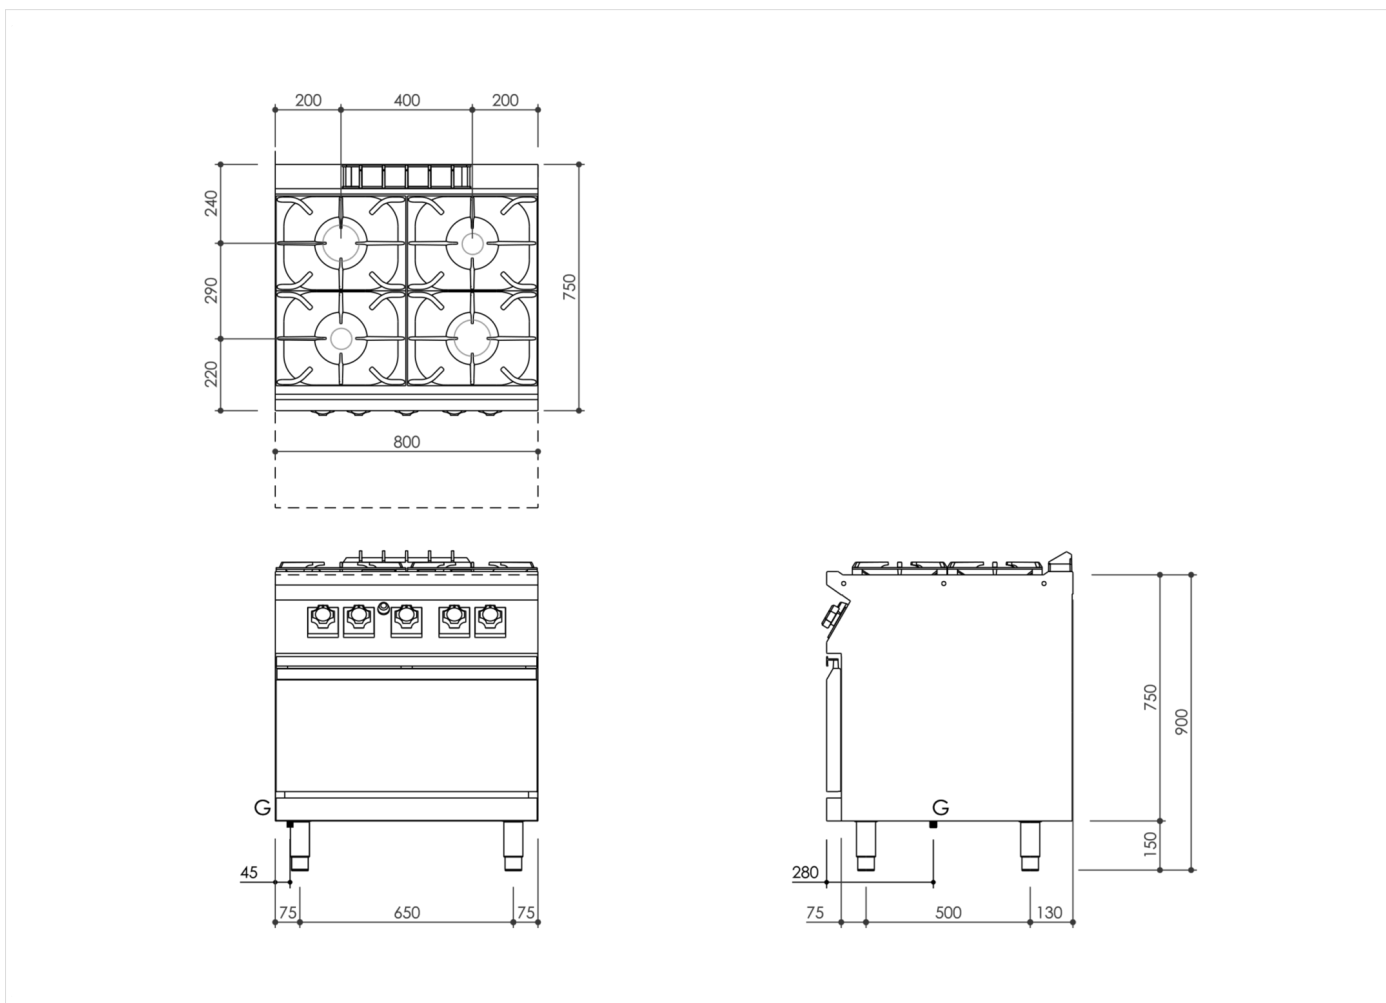

GAMMA	CODICE	MODELLO	FUNZIONE
MI - 70	MAMCOOOOIOO	PC78GFG	Cucina Gas

PRODOTTO

Piano cottura 4 fuochi gas su forno a gas

GAMMA	CODICE	MODELLO	FUNZIONE
MI - 70	MAMCOOOOIOO	PC78GFG	Cucina Gas

PRODOTTO

Piano cottura 4 fuochi gas su forno a gas

DATI TECNICI DI INSTALLAZIONE

(G) Arrivo Gas:

Ø1/2"