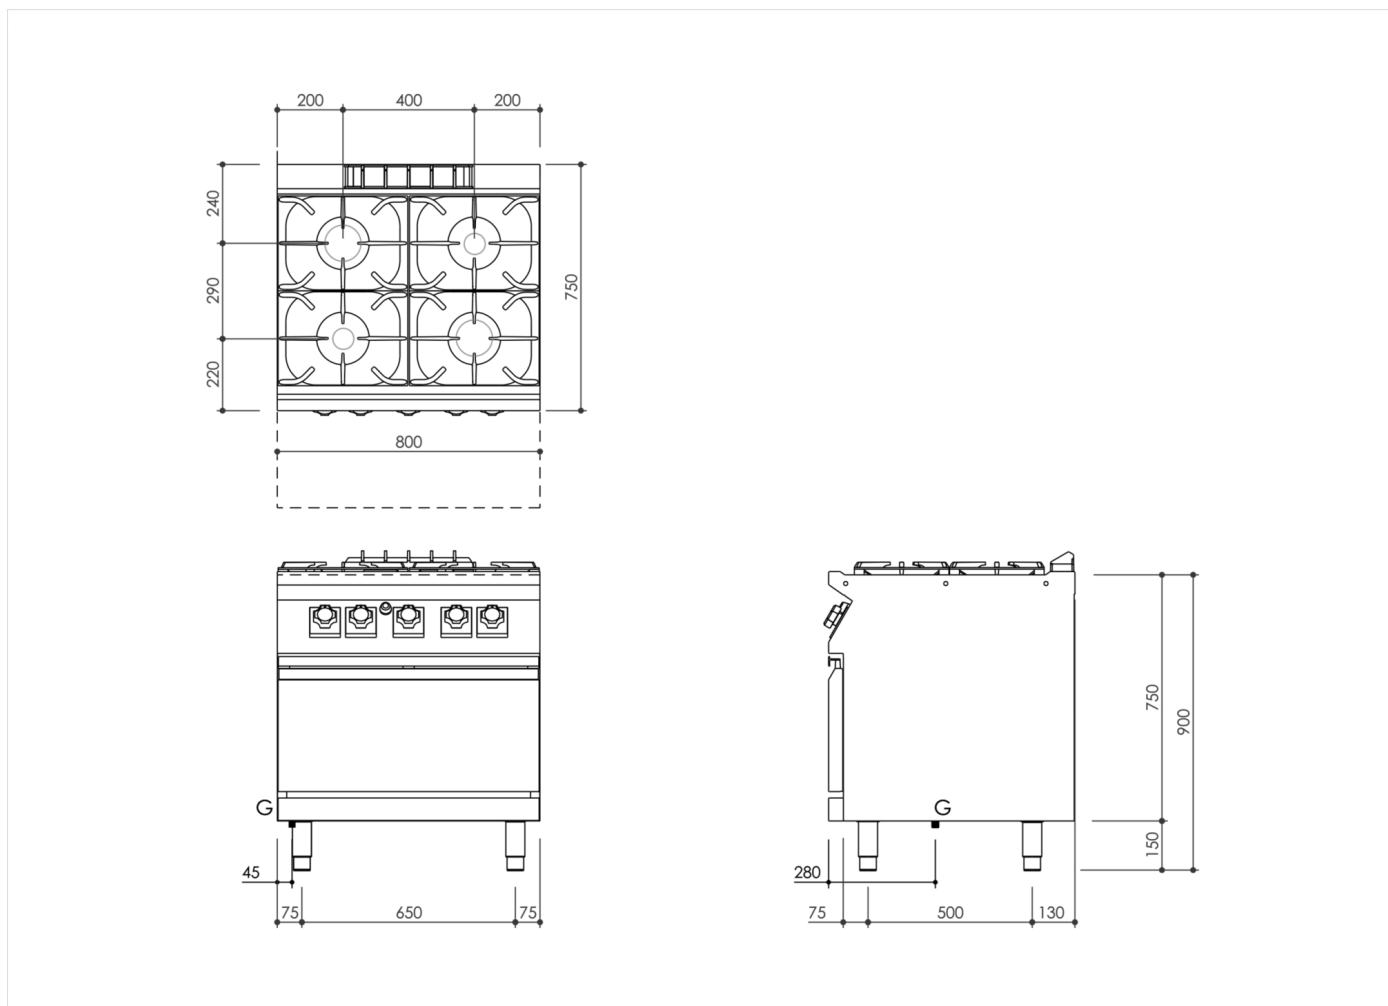

SERIE	ARTIKELNUMMER	MODELL	FUNKTION
MI - 70	MAMCOOOOIOO	PC78GFG	Gasherde

PRODUKT

Gasherde 4 Flammen auf Gas-Backofen

INSTALLATIONSANGABEN

(G) Gasanschluss: $\text{Ø}1/2''$