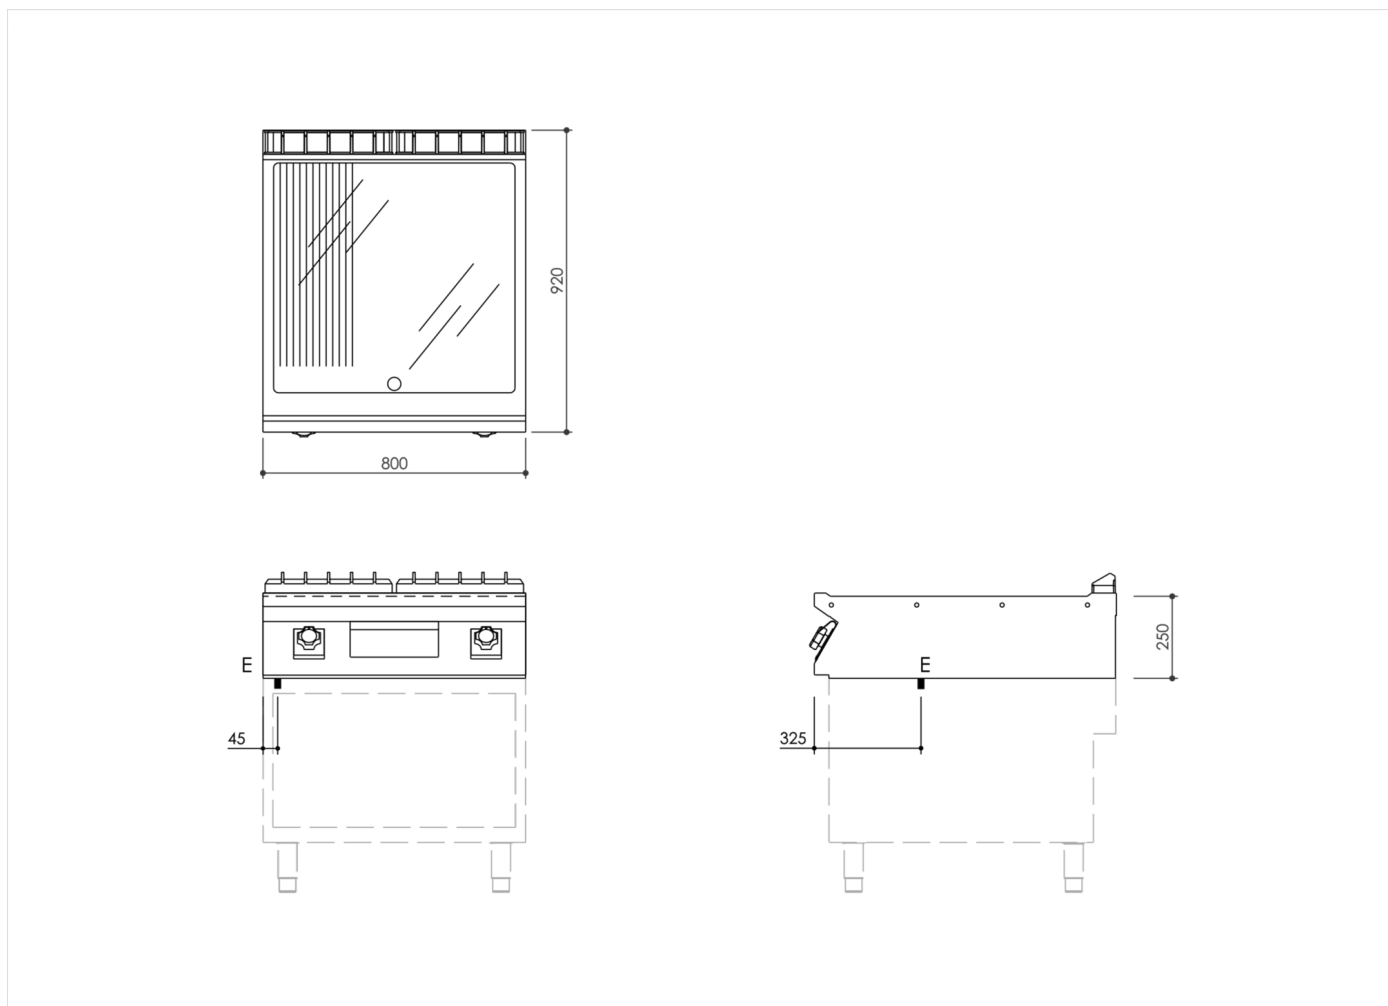

SERIE	ARTIKELNUMMER	MODELL	FUNKTION
MI - 90	MAMCOOO4400	FT98EMCT	Griddleplatten

PRODUKT

Elektro-Grillplatte, 2/3 glatt 1/3 gerillt, hartverchromt, Oberteil

INSTALLATIONSANGABEN

(E) Elektroanschluss: VAC400-3N 50/60Hz