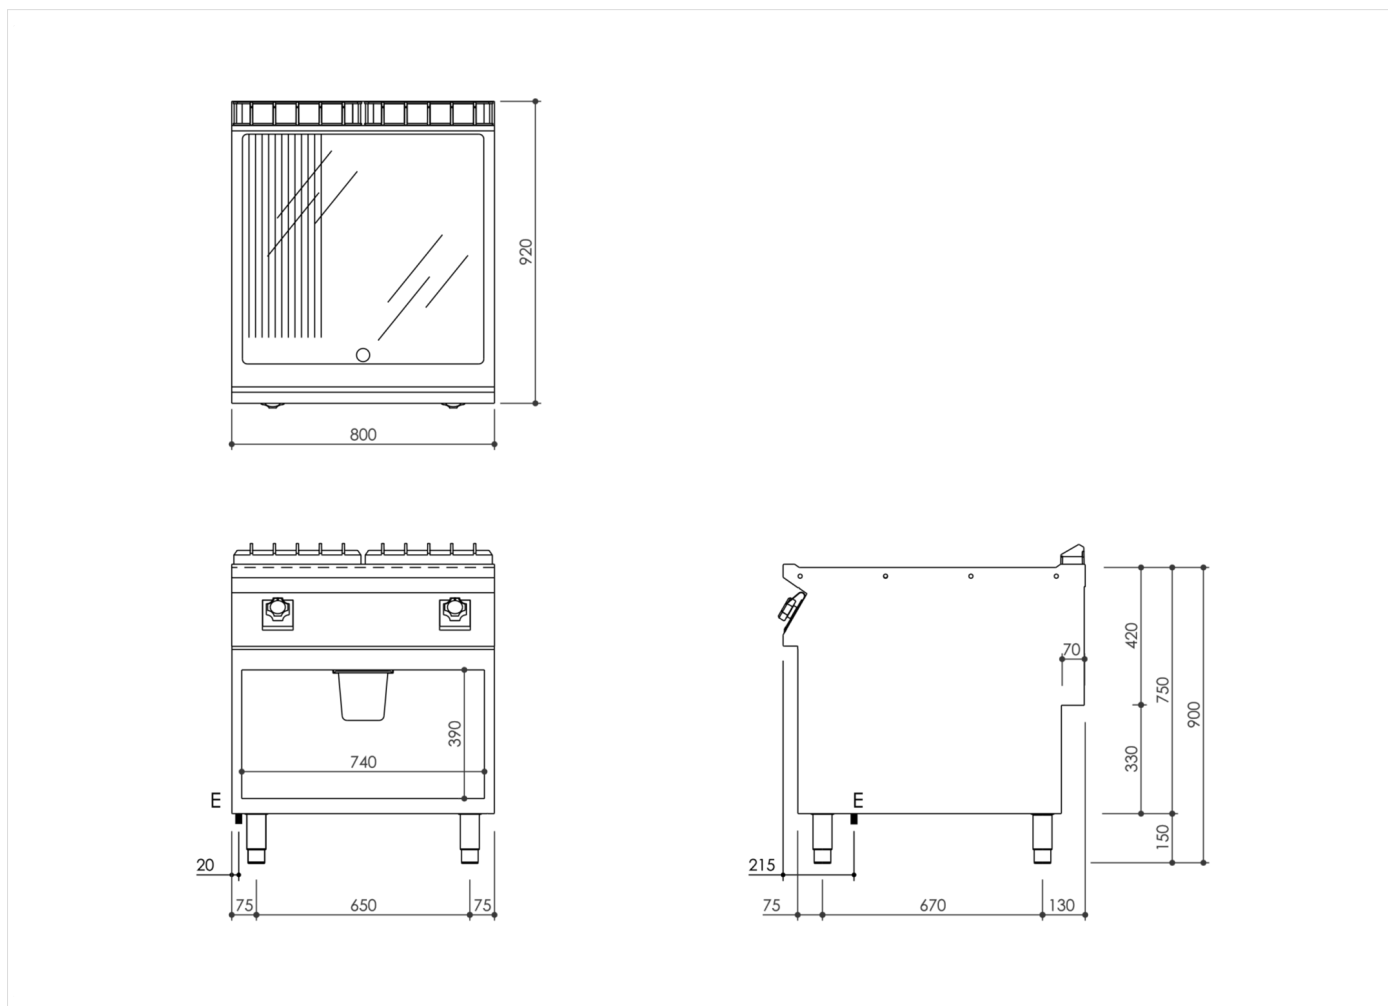

SERIE	ARTIKELNUMMER	MODELL	FUNKTION
MI - 90	MAMCOOO4410	FT98EMCG	Griddleplatten

PRODUKT

Elektro-Grillplatte, 2/3 glatt 1/3 gerillt, hartverchromt, Unterbau offen

INSTALLATIONSANGABEN

(E) Elektroanschluss: VAC400-3N 50/60Hz