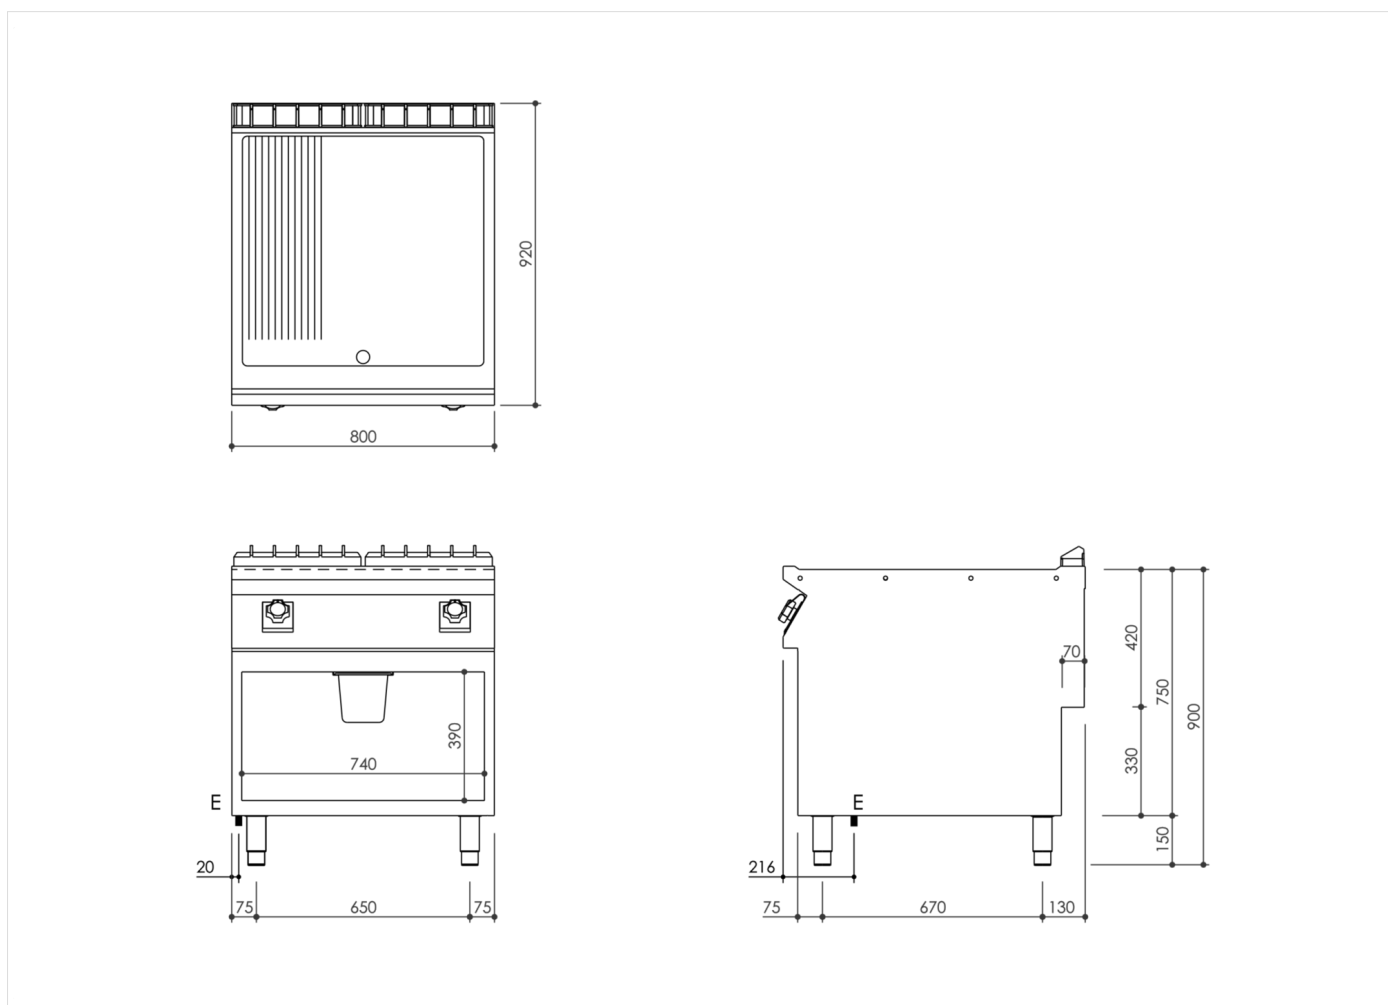

SERIE	ARTIKELNUMMER	MODELL	FUNKTION
MI - 90	MAMCOOO4430	FT98EMCSG	Griddleplatten

PRODUKT

Elektro-Grillplatte, 2/3 glatt 1/3 gerillt, hartverchromt matt, Unterbau offen

INSTALLATIONSANGABEN

(E) Elektroanschluss: VAC400-3N 50/60Hz