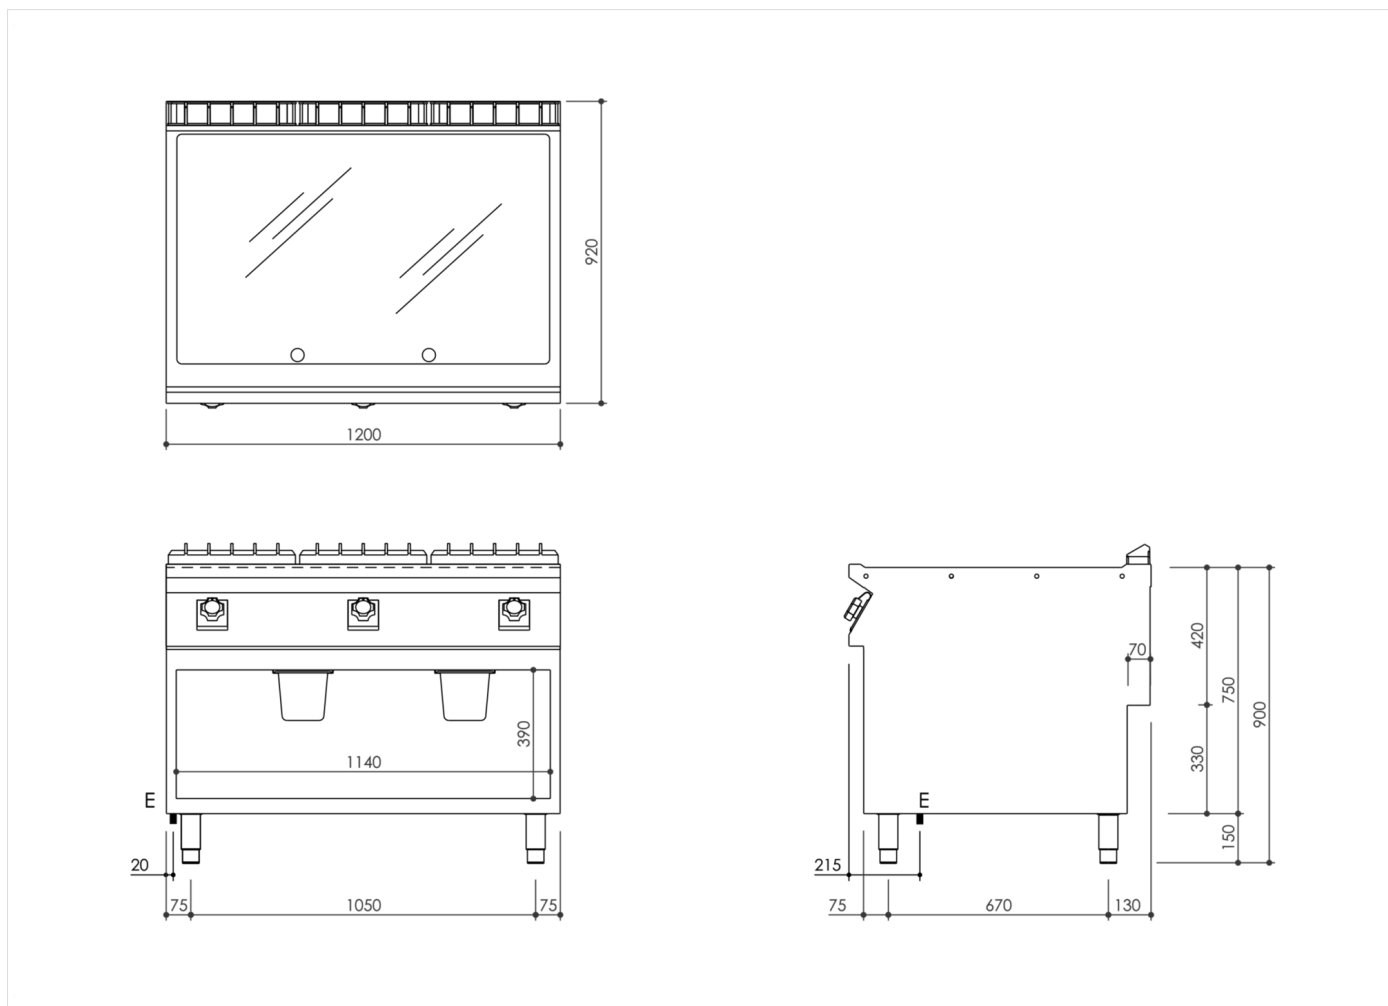

SERIE	ARTIKELNUMMER	MODELL	FUNKTION
MI - 90	MAMCOOO4450	FT912ELCG	Griddleplatten

PRODUKT

Elektro-Grillplatte, glatt, hartverchromt, Unterbau offen

SERIE	ARTIKELNUMMER	MODELL	FUNKTION
MI - 90	MAMCOOO4450	FT9I2ELCG	Griddleplatten

PRODUKT

Elektro-Grillplatte, glatt, hartverchromt, Unterbau offen

INSTALLATIONSANGABEN

(E) Elektroanschluss: VAC400-3N 50/60Hz