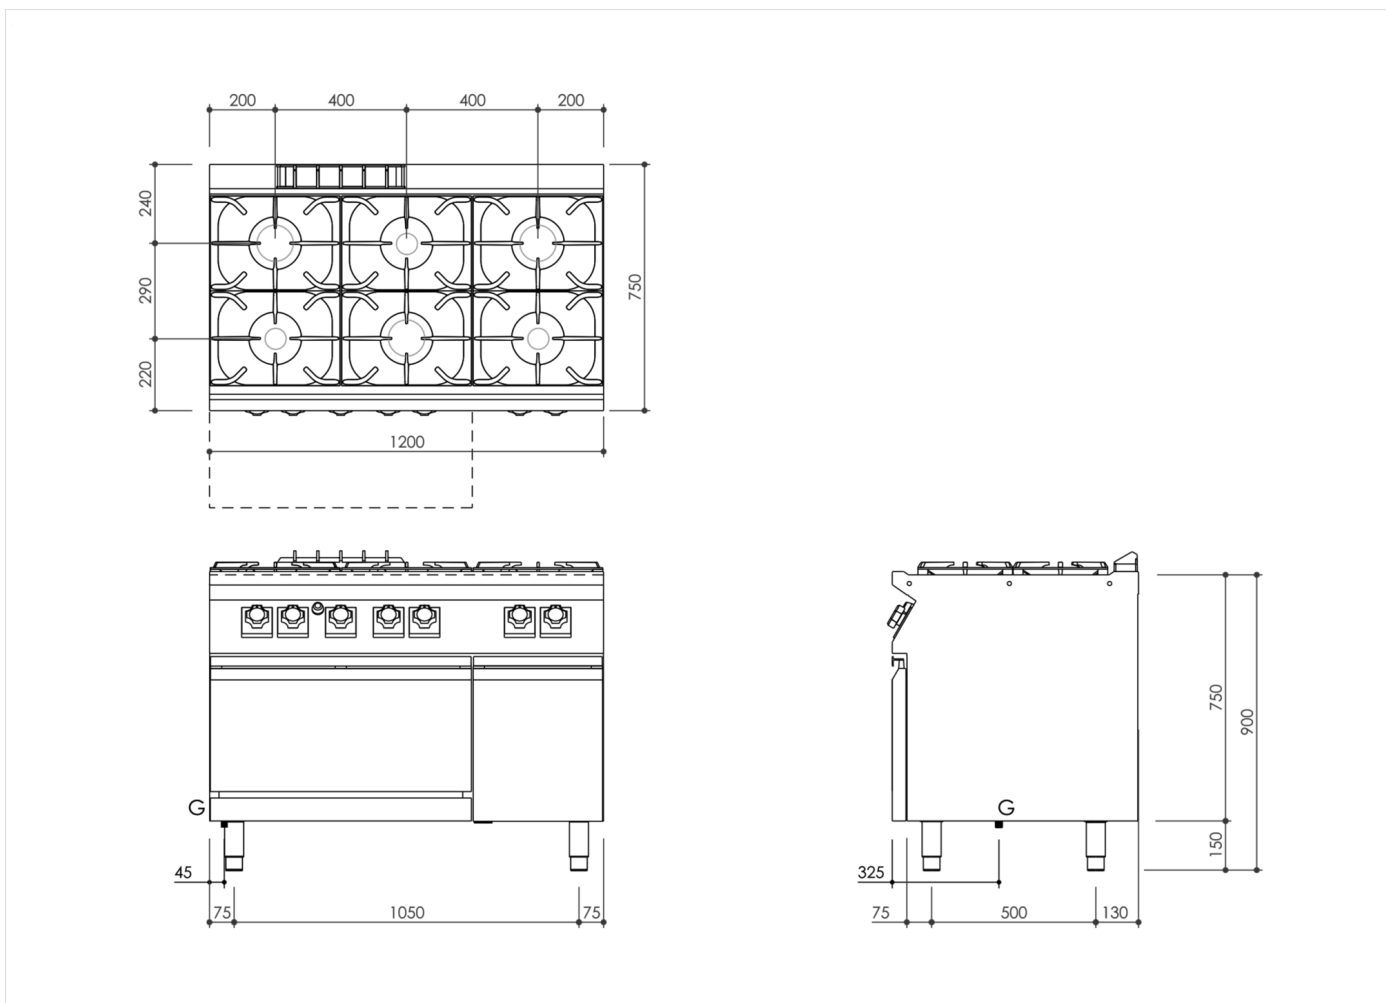

GAMMA	CODICE	MODELLO	FUNZIONE
MI - 70	MAMCOOOO110	PC712GFG	Cucina Gas

PRODOTTO

Piano cottura 6 fuochi gas su forno a gas

DATI TECNICI DI INSTALLAZIONE

(G) Arrivo Gas:

Ø1/2"