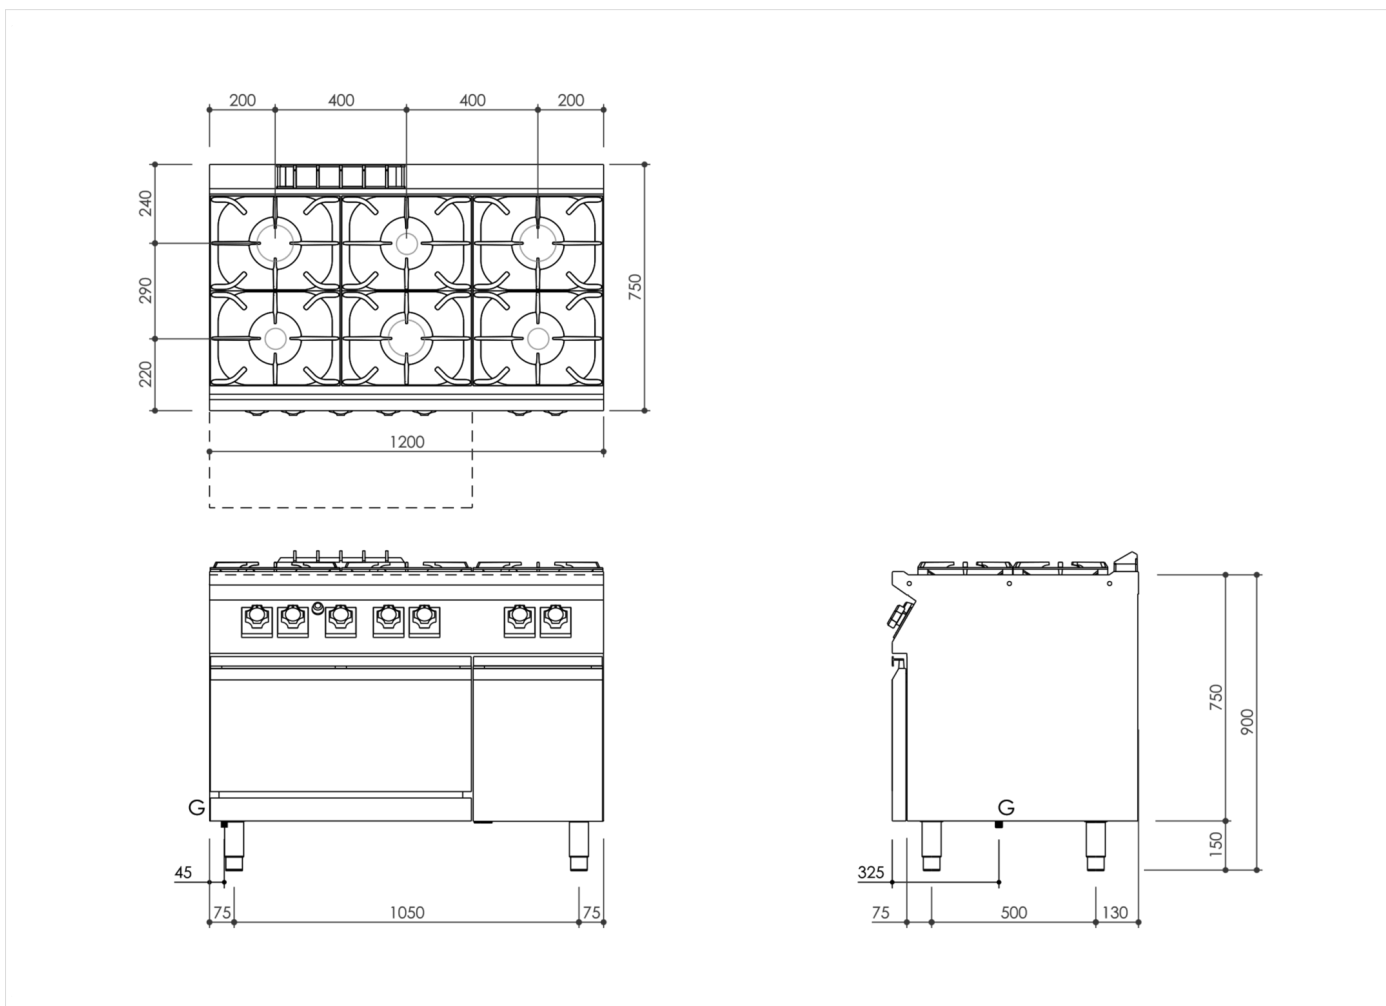

GAMA	CÓDIGO	MODELO	FUNCIÓN
MI - 70	MAMCOOOO110	PC712GFG	Cocinas de Gas

PRODUCTO

Cocina a gas de 6 fuegos con horno gas y mueble con puerta

DETALLES TÉCNICOS DE INSTALACIÓN

(G) Llegada Gas: $\text{Ø}1/2''$