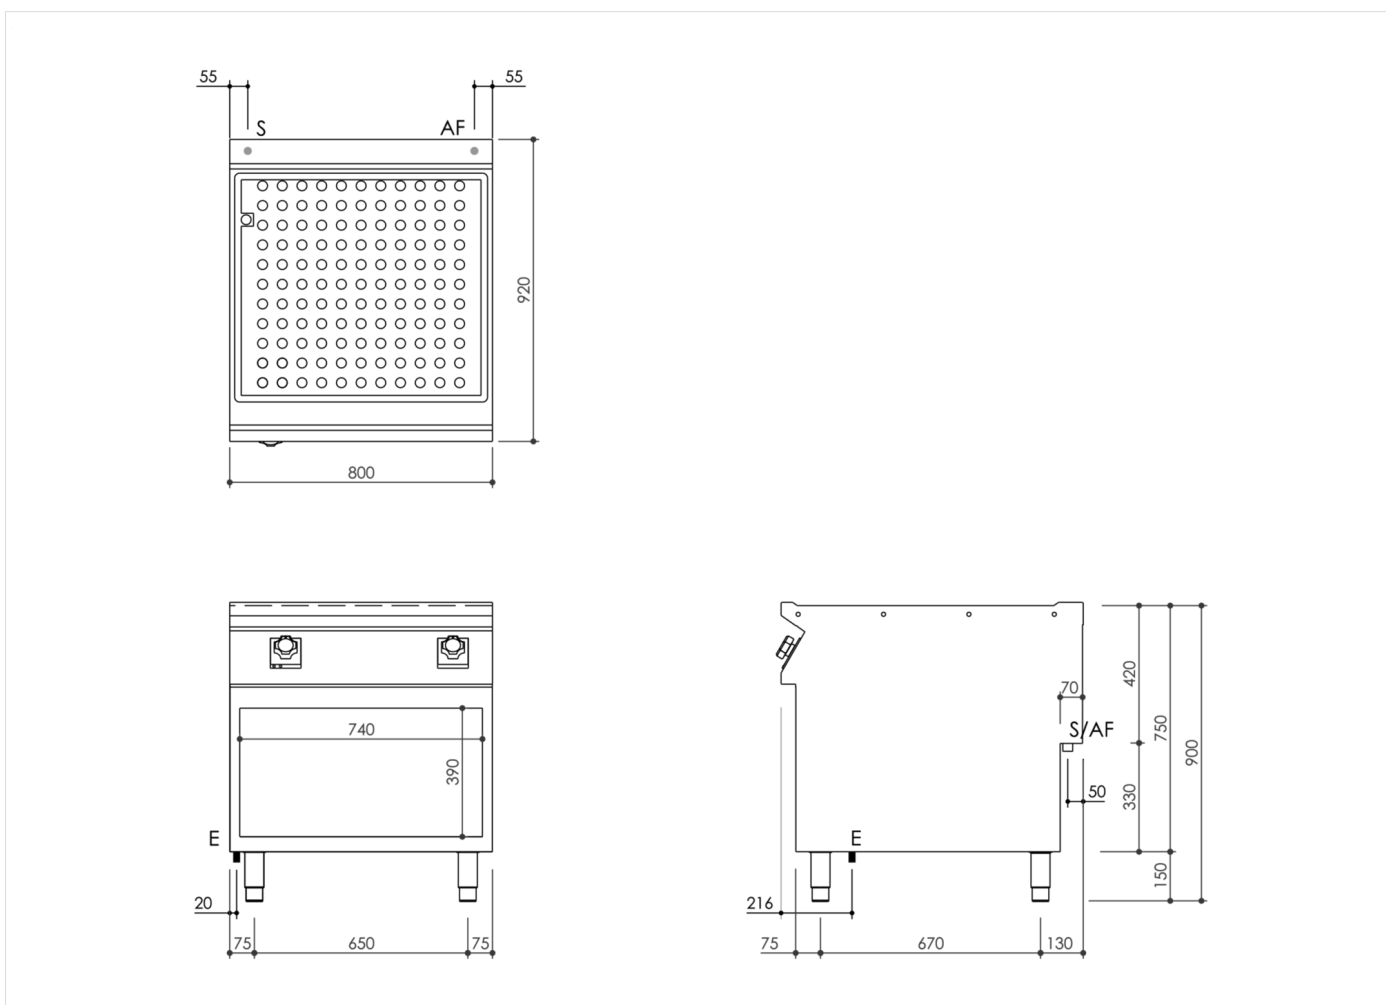

PRODOTTO

**Bagnomaria elettrico su vano a giorno da 800 2 x GN I/I**

**DATI TECNICI**

LARGHEZZA (mm):	<b>800</b>		
PROFONDITA' (mm):	<b>920</b>		
ALTEZZA (mm):	<b>900</b>		
PESO (Kg):	<b>55</b>		
VOLUME (m <sup>3</sup> ):	<b>0.5</b>		
POTENZA EL. (kW):	<b>5.4</b>		
ALIMENTAZIONE (V):	<b>VAC400-3N</b>		
DIM. INTERNE BASE (mm):	<b>720x400(h)x900 mm</b>		
N° ZONE COTTURA:	<b>1</b>		
DETTAGLI ZONE COTTURA:	<b>1x 5.40kW</b>		
DIM. VASCHE (mm):	<b>678x748x170(h)mm</b>		
N° VASCHE:	<b>1</b>	CAPACITA' (l):	<b>20</b>
MAX N° BACINELLE:	<b>2x GNI/I + I/3</b>	H MAX BAC.:	<b>150mm</b>
GRADO IP:	<b>IPX5</b>		
RANGE T (°C):	<b>30-90</b>		

**DESCRIZIONE**

Bagnomaria elettrico monoblocco su vano a giorno, realizzato in acciaio inox AISI 304. Piano di lavoro con spessore 20/10, privo di fori camino con predisposizione per il montaggio dell'accessorio colonnina acqua. Vasca in acciaio inossidabile AISI 304, con profilo interno arrotondato per facilitarne la pulizia. Fondo vasca dotato di pendenza per migliorare il drenaggio dell'acqua verso lo scarico. Dimensione N. 2 x GN I/I+I/3. Possibilità di contenere bacinelle con altezza massima di 150 mm. Riscaldamento tramite resistenze corazzate poste sotto alla vasca. Temperatura dell'acqua controllata termostaticamente con regolazione da 30°C a 90°C. Termostato di sicurezza che interviene in caso di attivazione del riscaldamento senza acqua in vasca, a ripristino manuale. Attivazione del riscaldamento segnalato da una lampada spia di colore arancione collocata sul pannello comandi. Carico acqua automatico. Apparecchio dotato di scarico acqua tramite sistema a troppo pieno a scarico verticale. Grado di protezione all'acqua IPX5. Apparecchiatura dotata di piedini regolabili in altezza in acciaio inox.

#### DATI TECNICI DI INSTALLAZIONE

(E) Allacciamento Elettrico:	VAC400-3N 50/60Hz
(AF) Arrivo Acqua Fredda:	Ø1/2-H=100mm.
(S) Uscita Scarico:	Ø1/2"