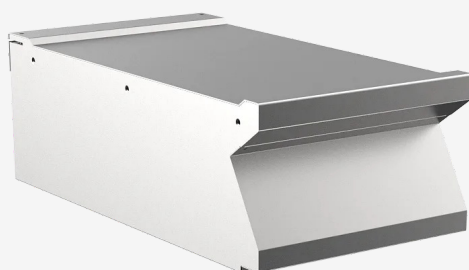

GAMA	CÓDIGO	MODELO	FUNCIÓN
MI - 90	MAMCOOO4870	EN94T	Elementos Neutros

PRODUCTO

Elemento neutro de ancho 400 de sobremesa

GAMA	CÓDIGO	MODELO	FUNCIÓN
MI - 90	MAMCOOO4870	EN94T	Elementos Neutros

PRODUCTO

Elemento neutro de ancho 400 de sobremesa