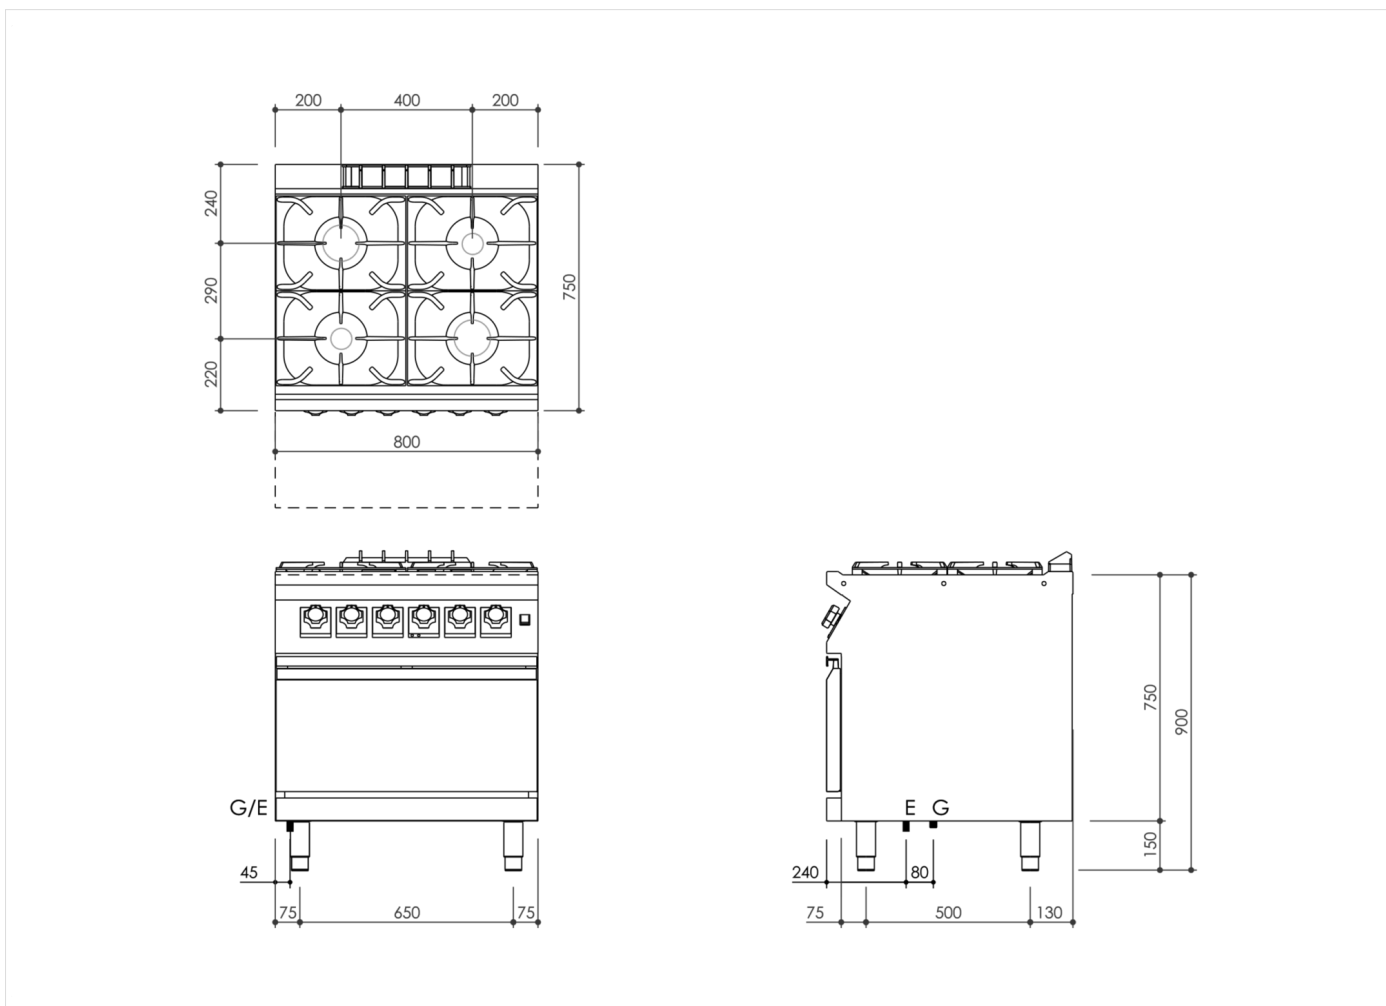

SERIE	ARTIKELNUMMER	MODELL	FUNKTION
MI - 70	MAMCOOOO130	PC78GFEV	Gasherde

PRODUKT

**Gasherde 4 Flammen auf Elektro-Backofen mit Umluft**

SERIE	ARTIKELNUMMER	MODELL	FUNKTION
MI - 70	MAMCOOOO130	PC78GFEV	Gasherde

PRODUKT

**Gasherde 4 Flammen auf Elektro-Backofen mit Umluft**

**INSTALLATIONSANGABEN**

(E) Elektroanschluss:	VAC400-3N 50/60 Hz
(G) Gasanschluss:	Ø1/2"