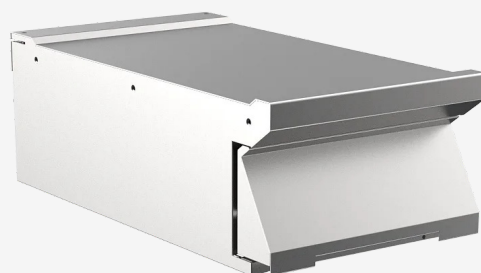

GAMA	CÓDIGO	MODELO	FUNCIÓN
MI - 90	MAMCOOO4890	EN94CT	<b>Elementos Neutros</b>

PRODUCTO

**Elemento neutro de ancho 400 de sobremesa con cajón**

GAMA	CÓDIGO	MODELO	FUNCIÓN
MI - 90	MAMCOOO4890	EN94CT	Elementos Neutros

PRODUCTO

Elemento neutro de ancho 400 de sobremesa con cajón