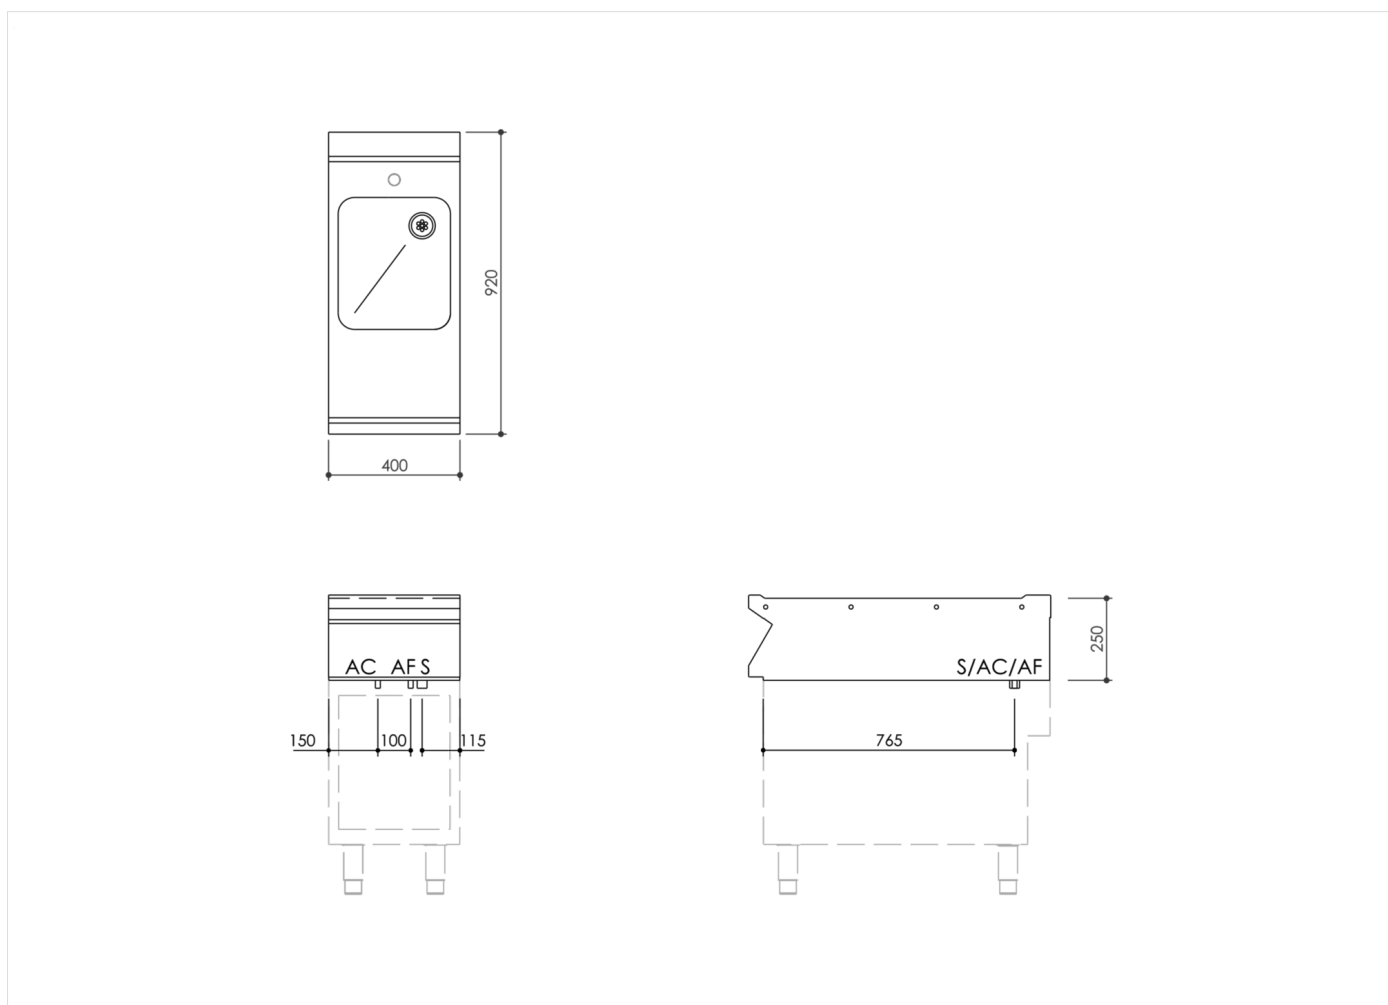

GAMME	CODE	MODÈLE	FONCTION
MI - 90	MAMCOOO4910	EN94VT	Elements Neutres

ARTICLE

**Élément neutre de 400 Top avec cuve et trou robinet**

**DONNÉES TECHNIQUES D'INSTALLATION**

(AF) Arrivée d'eau froide:

(AC) Arrivée d'eau chaude: